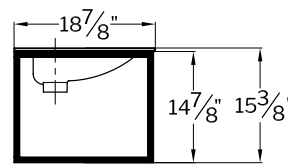

Basin without apron and wall-mounted frame codes
Codes de bassin sans tablier et cadre mural

Basin code Code du bassin	Frame code Code du cadre	(A)
LVSTB24-RD-**	LVSTF24-WMxx-SH**	23-5/8" [600mm]
LVSTB32-RD-**	LVSTF32-WMxx-SH**	31-1/2" [800mm]
LVSTB39-RD-**	LVSTF39-WMxx-SH**	39-3/8" [1000mm]

** : 18
xx: 33

SQUARE STYLE / STYLE CARRÉ

Wall-mount frame with square sink no apron
Cadre autoportante avec bassin carré sans tablier

TOP VIEW / VUE DE DESSUS

SIDE VIEW / VUE DE CÔTÉ

FRONT VIEW / VUE DE PROFIL

Basin without apron and wall-mounted frame codes
Codes de bassin sans tablier et cadre mural

Basin code Code du bassin	Frame code Code du cadre	(A)
LVSTB24-SQ-**	LVSTF24-WMxx-SH**	23-5/8" [600mm]
LVSTB32-SQ-**	LVSTF32-WMxx-SH**	31-1/2" [800mm]
LVSTB39-SQ-**	LVSTF39-WMxx-SH**	39-3/8" [1000mm]