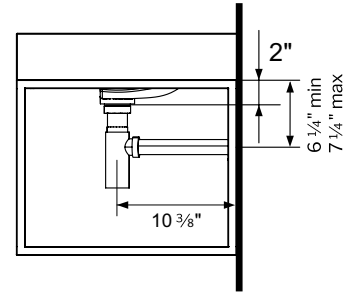

**OUTLET LOCATION
EMPLACEMENT DE LA
SORTIE D'EAU
VAN-BOTTRAP-**
DRAIN: VAN-DRAIN-****