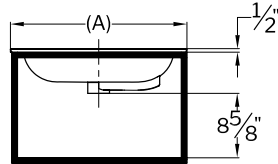

Basin code Code du bassin	Frame code Code du cadre	(A)
LVSTB24-AP-SQ-**	LVSTF24-WMxx-SH**	23-5/8" [600mm]
LVSTB32-AP-SQ-**	LVSTF32-WMxx-SH**	31-1/2" [800mm]
LVSTB39-AP-SQ-**	LVSTF39-WMxx-SH**	39-3/8" [1000mm]

** : 18
xx : 33

ROUND STYLE / STYLE ROND

Wall-mount frame with round sink no apron
Cadre autoportante avec bassin rond sans tablier

TOP VIEW / VUE DE DESSUS

SIDE VIEW / VUE DE CÔTÉ

FRONT VIEW / VUE DE PROFIL

Basin without apron and wall-mounted frame codes
Codes de bassin sans tablier et cadre mural

Basin code Code du bassin	Frame code Code du cadre	(A)
LVSTB24-RD-**	LVSTF24-WMxx-SH**	23-5/8" [600mm]
LVSTB32-RD-**	LVSTF32-WMxx-SH**	31-1/2" [800mm]
LVSTB39-RD-**	LVSTF39-WMxx-SH**	39-3/8" [1000mm]