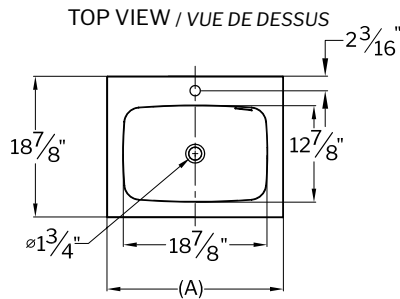

LVSTB24-RD-18
+
LVSTF24-WM33-SH18

LVSTB24-SQ-18
+
LVSTF24-WM33-SH18

LVSTB24-AP-RD-18
+
LVSTF24-WM33-SH18

LVSTB24-AP-SQ-18
+
LVSTF24-WM33-SH18

SIZES / LARGEURS

ROUND STYLE / STYLE ROND

SIDE COUNTERTOP AREA (ON EACH SIDE) ZONE DE COMPTOIR LATÉRALE (CHAQUE CÔTÉ) (B)	(A)
2-3/8" [60mm]	23-5/8" [600mm]
6-5/16" [160mm]	31-1/2" [800mm]
10-1/4" [260mm]	39-3/8" [1000mm]

Wall-mount frame with round sink with apron
Cadre autoportante avec bassin rond avec tablier

SIDE VIEW / VUE DE CÔTÉ

FRONT VIEW / VUE DE PROFIL

Basin with apron and wall-mounted frame codes
Codes de cadre mural et bassin avec tablier

** : 18
xx : 33

SQUARE STYLE / STYLE CARRÉ

SIDE COUNTERTOP AREA (ON EACH SIDE) ZONE DE COMPTOIR LATÉRALE (CHAQUE CÔTÉ) (B)	(A)
1-7/8" [48mm]	23-5/8" [600mm]
5-13/16" [148mm]	31-1/2" [800mm]
9-3/4" [248mm]	39-3/8" [1000mm]