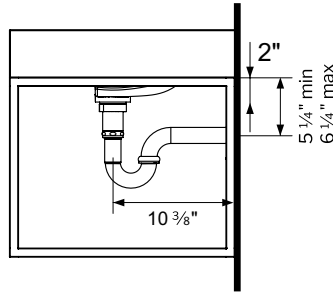

**OUTLET LOCATION
EMPLACEMENT DE LA
SORTIE D'EAU
VAN-PTRAP-**
DRAIN: VAN-DRAIN-****