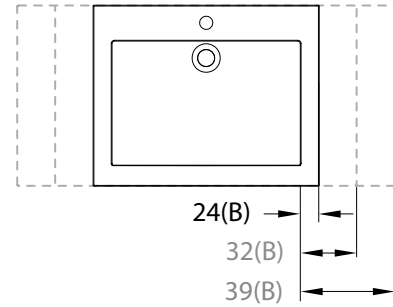

LVSTB24-RD-18
+
LVSTF24-WM33-SH18

LVSTB24-SQ-18
+
LVSTF24-WM33-SH18

LVSTB24-AP-RD-18
+
LVSTF24-WM33-SH18

LVSTB24-AP-SQ-18
+
LVSTF24-WM33-SH18

SIZES / LARGEURS

ROUND STYLE / STYLE ROND

SIDE COUNTERTOP AREA (ON EACH SIDE) ZONE DE COMPTOIR LATÉRALE (CHAQUE CÔTÉ) (B)	(A)
2-3/8" [60mm]	23-5/8" [600mm]
6-5/16" [160mm]	31-1/2" [800mm]
10-1/4" [260mm]	39-3/8" [1000mm]

Wall-mount frame with round sink with apron
Cadre autoportante avec bassin rond avec tablier

SIDE VIEW / VUE DE CÔTÉ

FRONT VIEW / VUE DE PROFIL

Basin with apron and wall-mounted frame codes
Codes de cadre mural et bassin avec tablier

Basin code Code du bassin	Frame code Code du cadre	(A)
LVSTB24-AP-RD-**	LVSTF24-WMxx-SH**	23-5/8" [600mm]
LVSTB32-AP-RD-**	LVSTF32-WMxx-SH**	31-1/2" [800mm]
LVSTB39-AP-RD-**	LVSTF39-WMxx-SH**	39-3/8" [1000mm]

** : 18
xx : 33

SQUARE STYLE / STYLE CARRÉ

SIDE COUNTERTOP AREA (ON EACH SIDE) ZONE DE COMPTOIR LATÉRALE (CHAQUE CÔTÉ) (B)	(A)
1-7/8" [48mm]	23-5/8" [600mm]
5-13/16" [148mm]	31-1/2" [800mm]
9-3/4" [248mm]	39-3/8" [1000mm]