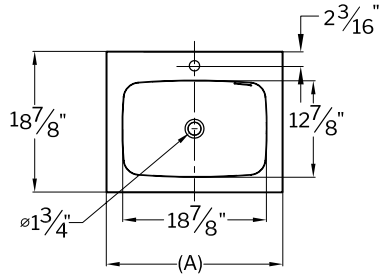

ROUND STYLE / STYLE ROND

Wall-mount frame with round sink no apron
Cadre autoportante avec bassin rond sans tablier

TOP VIEW / VUE DE DESSUS