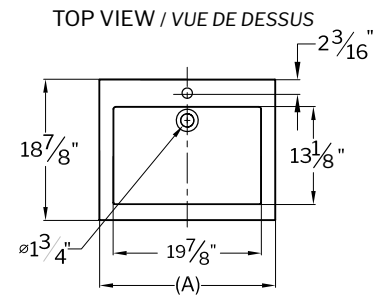

Wall-mount frame with square sink with apron
Cadre autoportante avec bassin carré avec tablier