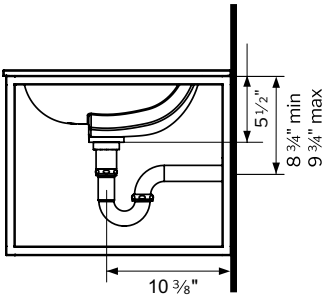

Basin without apron and wall-mounted frame codes
Codes de bassin sans tablier et cadre mural

Basin code Code du bassin	Frame code Code du cadre	(A)
LVSTB24-SQ-**	LVSTF24-WMxx-SH**	23-5/8" [600mm]
LVSTB32-SQ-**	LVSTF32-WMxx-SH**	31-1/2" [800mm]
LVSTB39-SQ-**	LVSTF39-WMxx-SH**	39-3/8" [1000mm]

** : 18
xx: 33

ROUND BASIN PLUMBING ALTERNATIVES BY FLEURCO
ALTERNATIVES DE PLOMBERIE AVEC LE BASSIN ROND PAR FLEURCO

**SOLD SEPARATELY
 VENDU SÉPARÉMENT**

The below dimensions are only applicable when using the Fleurco plumbing models in the outlet location description.
 Les dimensions ci-dessous ne s'appliquent qu'en cas d'utilisation des modèles de plomberie Fleurco spécifiés ci-dessous.

LVSTBxx-RD- | LVSTBxx-AP-RD-****

**OUTLET LOCATION
 EMPLACEMENT DE LA
 SORTIE D'EAU
 VAN-PTRAP-**
 DRAIN: VAN-DRAIN-****

**OUTLET LOCATION
 EMPLACEMENT DE LA
 SORTIE D'EAU
 VAN-BOTTRAP-**
 DRAIN: VAN-DRAIN-****