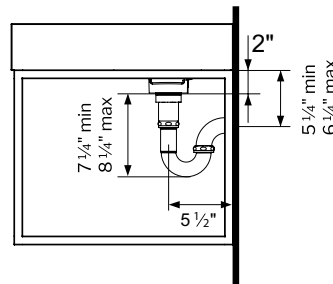

**OUTLET LOCATION
 EMPLACEMENT DE LA
 SORTIE D'EAU
 VAN-PTRAP-**
 DRAIN: VAN-DRAIN-****

**OUTLET LOCATION
 EMPLACEMENT DE LA
 SORTIE D'EAU
 VAN-BOTTRAP-**
 DRAIN: VAN-DRAIN-****

SQUARE BASIN PLUMBING ALTERNATIVES BY FLEURCO
ALTERNATIVES DE PLOMBERIE AVEC LE BASSIN CARRÉ PAR FLEURCO

**SOLD SEPARATELY
 VENDU SÉPARÉMENT**

LVSTBxx-SQ- | LVSTBxx-AP-SQ-****

**OUTLET LOCATION
 EMPLACEMENT DE LA
 SORTIE D'EAU
 VAN-PTRAP-**
 DRAIN: VAN-DRAIN-****

**OUTLET LOCATION
 EMPLACEMENT DE LA
 SORTIE D'EAU
 VAN-BOTTRAP-**
 DRAIN: VAN-DRAIN-****

**OUTLET LOCATION
 EMPLACEMENT DE LA
 SORTIE D'EAU
 VAN-PTRAP-**
 DRAIN: VAN-DRAIN-****

**OUTLET LOCATION
 EMPLACEMENT DE LA
 SORTIE D'EAU
 VAN-BOTTRAP-**
 DRAIN: VAN-DRAIN-****

VAN-PTRAP-**
 1-1/4" GROUND JOINT, 17 GAUGE TUBULAR BRASS, 8-1/2" WALL BEND, BRASS NUTS, DEEP BELL FLANGE, SHALLOW FLANGE, LESS CLEANOUT, CERTIFIED BY CSA.

JOINT DE SOL 1-1/4", TUBULAIRE DE CALIBRE 17 LAITON, COUDE MURAL 8-1/2", ÉCROUS EN LAITON, BRIDE EN CLOCHE PROFONDE, BRIDE PEU PROFONDE, MOINS DE NETTOYAGE, CERTIFIÉE PAR CSA.

VAN-BOTTRAP-**
 1-1/4" BOTTLE TRAP, 20 GAUGE TUBULAR CAST BRASS BODY, BRASS NUTS WITH WASHER JOINT. SHALLOW FLANGE, WITH BOTTOM CLEANOUT, CERTIFIED BY CSA. PLEASE CHECK FOR COMPLIANCE WITH REGIONAL REGULATIONS.