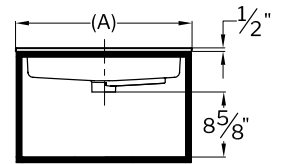

Basin without apron and wall-mounted frame codes
Codes de bassin sans tablier et cadre mural

Basin code Code du bassin	Frame code Code du cadre	(A)
LVSTB24-RD-**	LVSTF24-WMxx-SH**	23-5/8" [600mm]
LVSTB32-RD-**	LVSTF32-WMxx-SH**	31-1/2" [800mm]
LVSTB39-RD-**	LVSTF39-WMxx-SH**	39-3/8" [1000mm]

** : 18
xx: 33

SQUARE STYLE / STYLE CARRÉ

Wall-mount frame with square sink no apron
Cadre autoportante avec bassin carré sans tablier

TOP VIEW / VUE DE DESSUS

SIDE VIEW / VUE DE CÔTÉ

FRONT VIEW / VUE DE PROFIL

Basin without apron and wall-mounted frame codes
Codes de bassin sans tablier et cadre mural

Basin code Code du bassin	Frame code Code du cadre	(A)
LVSTB24-SQ-**	LVSTF24-WMxx-SH**	23-5/8" [600mm]
LVSTB32-SQ-**	LVSTF32-WMxx-SH**	31-1/2" [800mm]
LVSTB39-SQ-**	LVSTF39-WMxx-SH**	39-3/8" [1000mm]