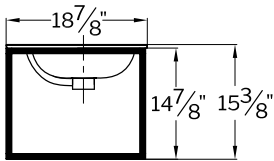

SIDE VIEW / VUE DE CÔTÉ