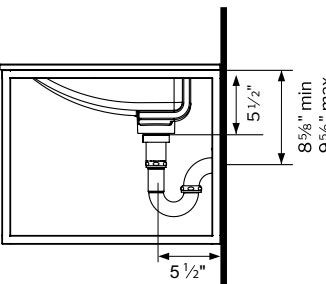

LVSTBxx-SQ-** | LVSTBxx-AP-SQ-**

**OUTLET LOCATION
EMPLACEMENT DE LA
SORTIE D'EAU
VAN-PTRAP-**
DRAIN: VAN-DRAIN-****