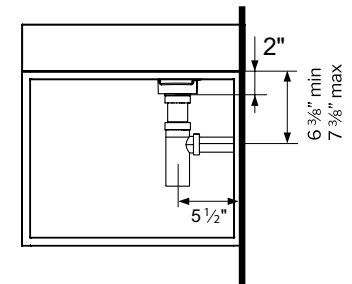

**SOLD SEPARATELY
 VENDU SÉPARÉMENT**

LVSTBxx-SQ- | LVSTBxx-AP-SQ-****

**OUTLET LOCATION
 EMPLACEMENT DE LA
 SORTIE D'EAU
 VAN-PTRAP-**
 DRAIN: VAN-DRAIN-****

**OUTLET LOCATION
 EMPLACEMENT DE LA
 SORTIE D'EAU
 VAN-BOTTRAP-**
 DRAIN: VAN-DRAIN-****

**OUTLET LOCATION
 EMPLACEMENT DE LA
 SORTIE D'EAU
 VAN-PTRAP-**
 DRAIN: VAN-DRAIN-****

**OUTLET LOCATION
 EMPLACEMENT DE LA
 SORTIE D'EAU
 VAN-BOTTRAP-**
 DRAIN: VAN-DRAIN-****

VAN-PTRAP-**
 1-1/4" GROUND JOINT, 17 GAUGE TUBULAR BRASS, 8-1/2" WALL BEND, BRASS NUTS, DEEP BELL FLANGE, SHALLOW FLANGE, LESS CLEANOUT, CERTIFIED BY CSA.