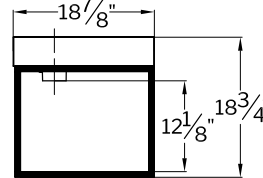

SIDE VIEW / VUE DE CÔTÉ