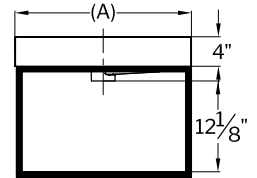

FRONT VIEW / VUE DE PROFIL

Basin with apron and wall-mounted frame codes
Codes de cadre mural et bassin avec tablier

Basin code Code du bassin	Frame code Code du cadre	(A)
LVSTB24-AP-SQ-**	LVSTF24-WMxx-SH**	23-5/8" [600mm]
LVSTB32-AP-SQ-**	LVSTF32-WMxx-SH**	31-1/2" [800mm]
LVSTB39-AP-SQ-**	LVSTF39-WMxx-SH**	39-3/8" [1000mm]

** : 18
xx : 33