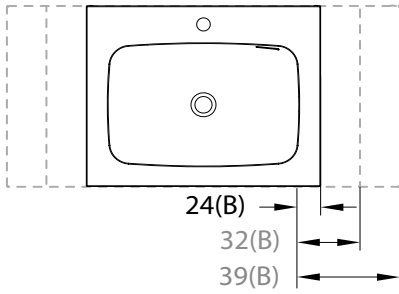

LVSTB24-RD-18
+
LVSTF24-WM33-SH18

LVSTB24-SQ-18
+
LVSTF24-WM33-SH18

LVSTB24-AP-RD-18
+
LVSTF24-WM33-SH18

LVSTB24-AP-SQ-18
+
LVSTF24-WM33-SH18

SIZES / LARGEURS

ROUND STYLE / STYLE ROND

SIDE COUNTERTOP AREA (ON EACH SIDE) ZONE DE COMPTOIR LATÉRALE (CHAQUE CÔTÉ) (B)	(A)
2-3/8" [60mm]	23-5/8" [600mm]
6-5/16" [160mm]	31-1/2" [800mm]
10-1/4" [260mm]	39-3/8" [1000mm]

Wall-mount frame with round sink with apron
Cadre autoportante avec bassin rond avec tablier

SIDE VIEW / VUE DE CÔTÉ

FRONT VIEW / VUE DE PROFIL

Basin with apron and wall-mounted frame codes
Codes de cadre mural et bassin avec tablier

** : 18
xx : 33

SQUARE STYLE / STYLE CARRÉ

SIDE COUNTERTOP AREA (ON EACH SIDE) ZONE DE COMPTOIR LATÉRALE (CHAQUE CÔTÉ) (B)	(A)
1-7/8" [48mm]	23-5/8" [600mm]
5-13/16" [148mm]	31-1/2" [800mm]
9-3/4" [248mm]	39-3/8" [1000mm]