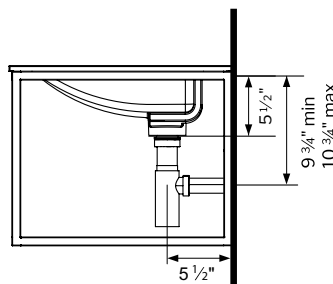

LVSTBxx-RD- | LVSTBxx-AP-RD-****

**OUTLET LOCATION
 EMPLACEMENT DE LA
 SORTIE D'EAU
 VAN-PTRAP-**
 DRAIN: VAN-DRAIN-****

**OUTLET LOCATION
 EMPLACEMENT DE LA
 SORTIE D'EAU
 VAN-BOTTRAP-**
 DRAIN: VAN-DRAIN-****

**OUTLET LOCATION
 EMPLACEMENT DE LA
 SORTIE D'EAU
 VAN-PTRAP-**
 DRAIN: VAN-DRAIN-****

**OUTLET LOCATION
 EMPLACEMENT DE LA
 SORTIE D'EAU
 VAN-BOTTRAP-**
 DRAIN: VAN-DRAIN-****

SQUARE BASIN PLUMBING ALTERNATIVES BY FLEURCO
ALTERNATIVES DE PLOMBERIE AVEC LE BASSIN CARRÉ PAR FLEURCO

**OUTLET LOCATION
 EMPLACEMENT DE LA
 SORTIE D'EAU
 VAN-PTRAP-**
 DRAIN: VAN-DRAIN-****

**OUTLET LOCATION
 EMPLACEMENT DE LA
 SORTIE D'EAU
 VAN-BOTTRAP-**
 DRAIN: VAN-DRAIN-****

VAN-PTRAP-**
 1-1/4" GROUND JOINT, 17 GAUGE TUBULAR BRASS, 8-1/2" WALL BEND, BRASS NUTS, DEEP BELL FLANGE, SHALLOW FLANGE, LESS CLEANOUT, CERTIFIED BY CSA.