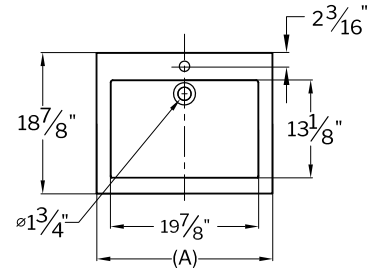

SQUARE STYLE / STYLE CARRÉ

Wall-mount frame with square sink no apron
Cadre autoportante avec bassin carré sans tablier

TOP VIEW / VUE DE DESSUS