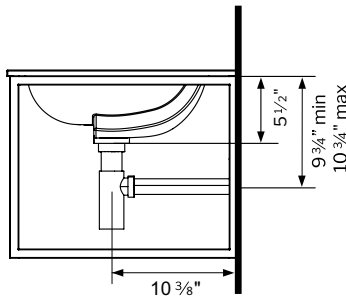

**OUTLET LOCATION
EMPLACEMENT DE LA
SORTIE D'EAU
VAN-BOTTRAP-**
DRAIN: VAN-DRAIN-****