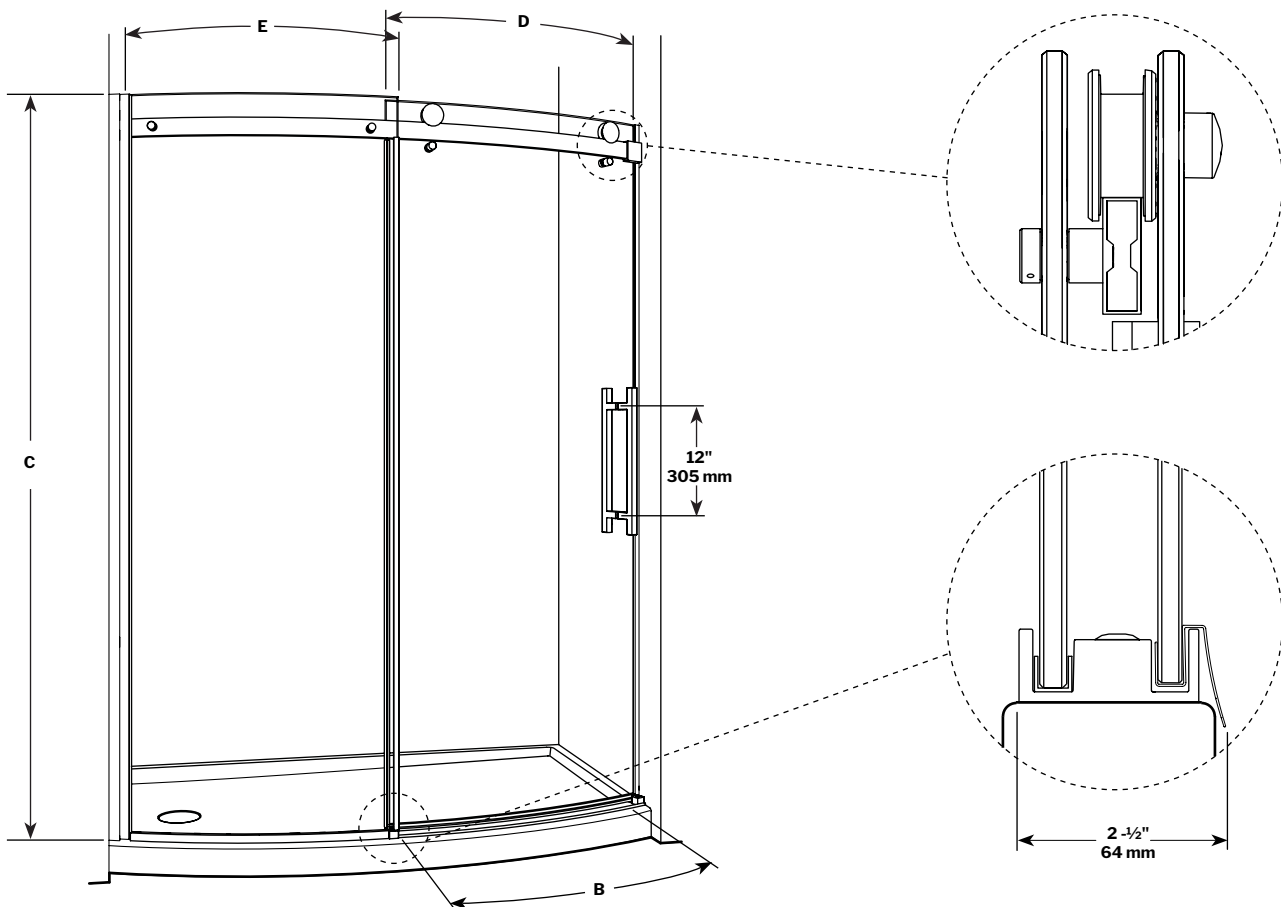

Novara Bowfront In-line / Courbé en Alcôve | Shower / Douche

Curved glass door and panel / Porte et panneau de verre courbé

Model shown / Modèle présenté: NOVBF60-11-40R

FEATURES / CARACTÉRISTIQUES :

- Inspired by the original and best-selling Kinetik door series
Une inspiration de la fameuse série de portes Kinetik
- Right or left space-saving sliding door panel
Ouverture coulissante à droite ou à gauche pour restreints espaces
- 5/16" (8mm) clear tempered glass
Verre trempé clair de 5/16" (8 mm)
- Easy to install (see Instruction Manual)
Facile à installer (Voir le manuel d'instruction)

It is mandatory to have a wall stud on each side of the shower unit to securely fasten the rail to the walls.
Il est indispensable d'avoir une ossature murale sur chaque côté de la douche pour fixer la barre de roulement.

MODEL MODÈLE	WALL OPENING OUVERTURE (A)	APPROX. ENTRY OPENING ENTRÉE (B)	HEIGHT HAUTEUR (C)	DOOR PANEL PANNEAU DE PORTE (D)	FIXED PANEL PANNEAU FIXE (E)	BASE
NOVBF48	45 5/8" to/à 46 1/8" 1158mm to/à 1171mm	19" to/à 20" 482mm to/à 508mm	75" 1905 mm	~ 24 5/8" x 74 1/2" 625mm x 1892mm	~ 21 5/8" x 75" 549mm x 1905mm	ABV3248
NOVBF60	58" to/à 58 1/2" 1473mm to/à 1485mm	23" 584 mm	75" 1905 mm	~ 30 5/8" x 74 1/2" 778mm x 1892mm	~ 27 5/8" x 75" 702mm x 1905mm	ADQ3260BFL, ADQ3660BFR