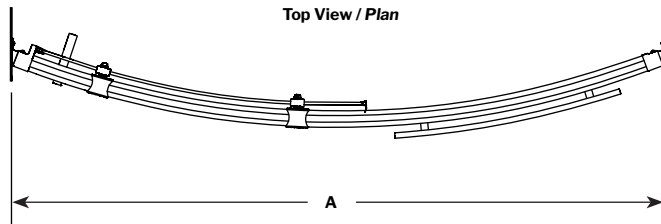

Novara Bowfront In-line / Courbé en Alcôve | Shower / Douche

Curved glass door and panel / Porte et panneau de verre courbé

Model shown / Modèle présenté: NOVBF60-11-40R

FEATURES / CARACTÉRISTIQUES :

- Inspired by the original and best-selling Kinetik door series
Une inspiration de la fameuse série de portes Kinetik
- Right or left space-saving sliding door panel
Ouverture coulissante à droite ou à gauche pour restreints espaces
- 5/16" (8mm) clear tempered glass
Verre trempé clair de 5/16" (8 mm)
- Easy to install (see Instruction Manual)
Facile à installer (Voir le manuel d'instruction)

garantie
limitée de
10
ans
year limited
warranty

Microtek®
FLEURCO
Glass surface protection
Protection de verre

Technical information / Information technique

Project / Projet : Contact : Date : Tel / Tél :	Products and specifications are subject to change without notice. Please contact our sale office for any further enquiry. <i>Les produits et les caractéristiques peuvent être modifiés sans préavis. Pour toute demande de renseignements, veuillez communiquer avec notre service à la clientèle.</i>	GLASS OPTIONS / VERRE 5/16" (8mm) 40 : Clear / Clair	FINISH OPTIONS / FINI 11 : Chrome / Chrome 25 : Brushed Nickel / Nickel brossé

It is mandatory to have a wall stud on each side of the shower unit to securely fasten the rail to the walls.
Il est indispensable d'avoir une ossature murale sur chaque côté de la douche pour fixer la barre de roulement.

MODEL MODÈLE	WALL OPENING OUVERTURE (A)	APPROX. ENTRY OPENING ENTRÉE (B)	HEIGHT HAUTEUR (C)	DOOR PANEL PANNEAU DE PORTE (D)	FIXED PANEL PANNEAU FIXE (E)	BASE
NOVBF48	45 5/8" to/à 46 1/8" 1158mm to/à 1171mm	19" to/à 20" 482mm to/à 508mm	75" 1905 mm	~ 24 5/8" x 74 1/2" 625mm x 1892mm	~ 21 5/8" x 75" 549mm x 1905mm	ABV3248
NOVBF60	58" to/à 58 1/2" 1473mm to/à 1485mm	23" 584 mm	75" 1905 mm	~ 30 5/8" x 74 1/2" 778mm x 1892mm	~ 27 5/8" x 75" 702mm x 1905mm	ADQ3260BFL, ADQ3660BFR