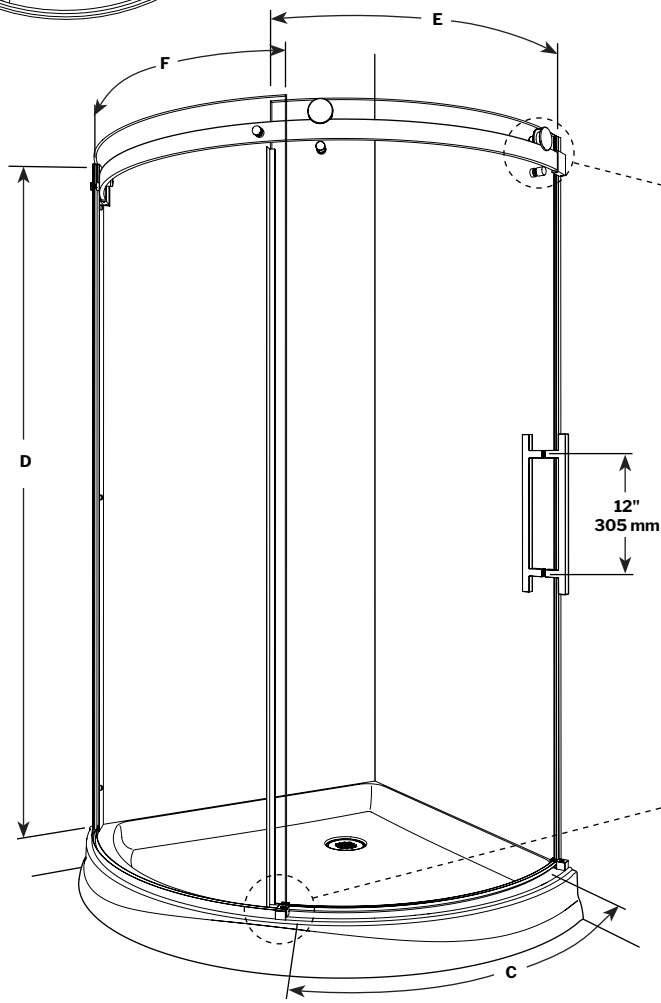

Novara Arc | Shower / Douche

Curved glass door and panel / Porte et panneau avec verre courbé

Model shown / Modèle présenté : NOVARC40-11-40R

FEATURES / CARACTÉRISTIQUES :

- Inspired by the original and best-selling Kinetik series of doors
Une inspiration de la fameuse série de portes Kinetik
- Right or left space-saving sliding door panel
Ouverture coulissante à droite ou à gauche pour les petits espaces
- 5/16" (8 mm) clear tempered glass
Verre trempé clair de 5/16" (8 mm)
- Easy to install (see Instruction Manual)
Facile à installer (Voir le manuel d'instruction)

!

It is mandatory to have a wall stud on each side of the shower unit to securely fasten the rail to the walls.

Il est indispensable d'avoir une ossature murale sur chaque côté de la douche pour fixer la barre de roulement.

MODEL MODÈLE	(MIN / MAX) FINISHED WALL TO WALL JAMB / OUVERTURE DU MUR FINI AU JAMBAGE (A)	(MIN / MAX) FINISHED WALL TO RAIL / DU MUR FINI À LA BARRE DE ROULEMENT (B)	APPROX. ENTRY OPENING ENTRÉE (C)	HEIGHT HAUTEUR (D)	DOOR PANEL PANNEAU DE PORTE (E)	FIXED PANEL PANNEAU FIXE (F)	FINISH FINI	GLASS VERRE	BASE
NOVARC36	34 1/4" 870mm	32 13/16" 833mm	23" 584mm	79" 2007mm	32 1/16" x 78 3/4" 814mm x 2000mm	33 3/8" x 79" 914mm x 2007mm	11, 25	40	ALB36
NOVARC40	38 1/8" 968mm	36 13/16" 935mm	25" to/à 26" 635mm to/à 660mm	79" 2007mm	33 3/4" x 78 3/4" 857mm x 2000mm	36" x 79" 914mm x 2007mm	11, 25	40	ALB40