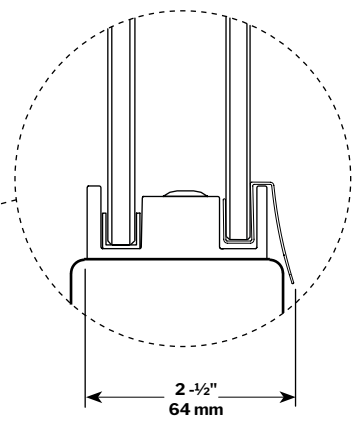

Novara Arc | Shower / Douche

Curved glass door and panel / Porte et panneau avec verre courbé

Model shown / Modèle présenté : NOVARC40-11-40R

FEATURES / CARACTÉRISTIQUES :

- Inspired by the original and best-selling Kinetik series of doors
Une inspiration de la fameuse série de portes Kinetik
- Right or left space-saving sliding door panel
Ouverture coulissante à droite ou à gauche pour les petits espaces
- 5/16" (8 mm) clear tempered glass
Verre trempé clair de 5/16" (8 mm)
- Easy to install (see Instruction Manual)
Facile à installer (Voir le manuel d'instruction)

!

It is mandatory to have a wall stud on each side of the shower unit to securely fasten the rail to the walls.

Il est indispensable d'avoir une ossature murale sur chaque côté de la douche pour fixer la barre de roulement.

MODEL MODÈLE	(MIN / MAX) FINISHED WALL TO WALL JAMB / OUVERTURE DU MUR FINI AU JAMBAGE (A)	(MIN / MAX) FINISHED WALL TO RAIL / DU MUR FINI À LA BARRE DE ROULEMENT (B)	APPROX. ENTRY OPENING ENTRÉE (C)	HEIGHT HAUTEUR (D)	DOOR PANEL PANNEAU DE PORTE (E)	FIXED PANEL PANNEAU FIXE (F)	FINISH FINI	GLASS VERRE	BASE
NOVARC36	34 1/4" 870mm	32 13/16" 833mm	23" 584mm	79" 2007mm	32 1/16" x 78 3/4" 814mm x 2000mm	33 3/8" x 79" 914mm x 2007mm	11, 25	40	ALB36
NOVARC40	38 1/8" 968mm	36 13/16" 935mm	25" to/à 26" 635mm to/à 660mm	79" 2007mm	33 3/4" x 78 3/4" 857mm x 2000mm	36" x 79" 914mm x 2007mm	11, 25	40	ALB40