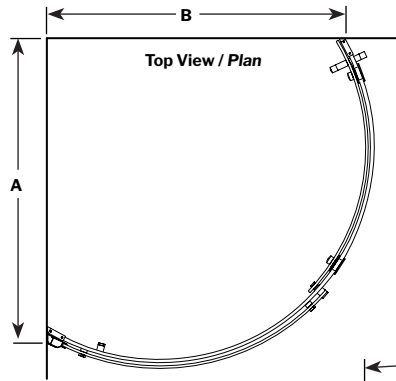

Novara Arc | Shower / Douche

Curved glass door and panel / Porte et panneau avec verre courbé

Model shown / Modèle présenté : NOVARC40-11-40R

FEATURES / CARACTÉRISTIQUES :

- Inspired by the original and best-selling Kinetik series of doors
Une inspiration de la fameuse série de portes Kinetik
- Right or left space-saving sliding door panel
Ouverture coulissante à droite ou à gauche pour les petits espaces
- 5/16" (8 mm) clear tempered glass
Verre trempé clair de 5/16" (8 mm)
- Easy to install (see Instruction Manual)
Facile à installer (Voir le manuel d'instruction)

!

It is mandatory to have a wall stud on each side of the shower unit to securely fasten the rail to the walls.

Il est indispensable d'avoir une ossature murale sur chaque côté de la douche pour fixer la barre de roulement.

MODEL MODÈLE	(MIN / MAX) FINISHED WALL TO WALL JAMB / OUVERTURE DU MUR FINI AU JAMBAGE (A)	(MIN / MAX) FINISHED WALL TO RAIL / DU MUR FINI À LA BARRE DE ROULEMENT (B)	APPROX. ENTRY OPENING ENTRÉE (C)	HEIGHT HAUTEUR (D)	DOOR PANEL PANNEAU DE PORTE (E)	FIXED PANEL PANNEAU FIXE (F)	FINISH FINI	GLASS VERRE	BASE
NOVARC36	34 1/4" 870mm	32 13/16" 833mm	23" 584mm	79" 2007mm	32 1/16" x 78 3/4" 814mm x 2000mm	33 3/8" x 79" 914mm x 2007mm	11, 25	40	ALB36
NOVARC40	38 1/8" 968mm	36 13/16" 935mm	25" to/à 26" 635mm to/à 660mm	79" 2007mm	33 3/4" x 78 3/4" 857mm x 2000mm	36" x 79" 914mm x 2007mm	11, 25	40	ALB40