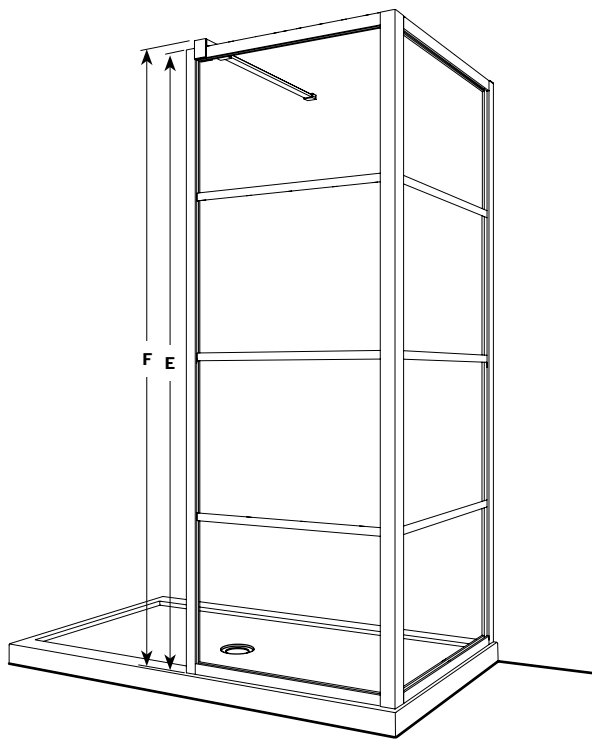

Latitude Corner Shower Shield / Écran de douche en coin | Shower / Douche

Fixed panel shields / Panneaux fixes écrans de douche

Model shown / Modèle présenté : LAV4432C-33-43-79

FEATURES / CARACTÉRISTIQUES :

- Single walk-in shower panel
Panneau simple de plain - pied
- Tempered glass thickness: 5/16" (8mm) clear
Verre trempé épaisseur du verre" 5/16" (8mm) clair
- Silk screen design - high style, low maintenance
Sérigraphie sur le verre - ne pèlera pas au fil du temps
- Easy to install (see Instruction Manual)
Facile à installer (Voir le manuel d'instruction)

Top View / Plan

| RETURN PANEL PANNEAU DE RETOUR | RETURN PANEL DIMENSION DIMENSION DU PANNEAU DE RETOUR (B) | RETURN PANEL OVERALL DIMENSION DIMENSION HORS-TOUT DU PANNEAU DE RETOUR (D) |
|--------------------------------------|---|---|
| 28 | 28 1/2" to/à 29" 723mm to/à 736mm | 29 5/8" to/à 30 1/8" 752mm to/à 765mm |
| 32 | 32 1/2" to/à 33" 825mm to/à 838mm | 33 5/8" to/à 34 1/8" 854mm to/à 867mm |
| 38 | 38 1/2" to/à 39" 977mm to/à 990mm | 39 5/8" to/à 40 1/8" 1006mm to/à 1019mm |
| 44 | 44 1/2" to/à 45" 1130mm to/à 1143mm | 45 5/8" to/à 46 1/8" 1158mm to/à 1171mm |

| MODEL MODÈLE | FIXED PANEL PANNEAU FIXE (A) | FIXED PANEL OVERALL DIMENSION DIMENSION HORS-TOUT DU PANNEAU FIXE (C) | HEIGHT HAUTEUR (E) | HEIGHT TO TOP SUPPORT BAR HAUTEUR JUSQU'AU LA BARRE DE SUPPORT (F) |
|-----------------|--|---|--------------------------|--|
| LAV28_C | 28 1/2" to/à 29" 723mm to/à 736mm | 28 7/8" to/à 29 3/8" 733mm to/à 746mm | 79" 2006mm | 79 3/4" 2026mm |
| LAV32_C | 32 1/2" to/à 33" 825mm to/à 838mm | 32 7/8" to/à 33 3/8" 835mm to/à 848mm | 79" 2006mm | 79 3/4" 2026mm |
| LAV38_C | 38 1/2" to/à 39" 977mm to/à 990mm | 38 7/8" to/à 39 3/8" 987mm to/à 1000mm | 79" 2006mm | 79 3/4" 2026mm |
| LAV44_C | 44 1/2" to/à 45" 1130mm to/à 1143mm | 44 7/8" to/à 45 3/8" 1140mm to/à 1152mm | 79" 2006mm | 79 3/4" 2026mm |