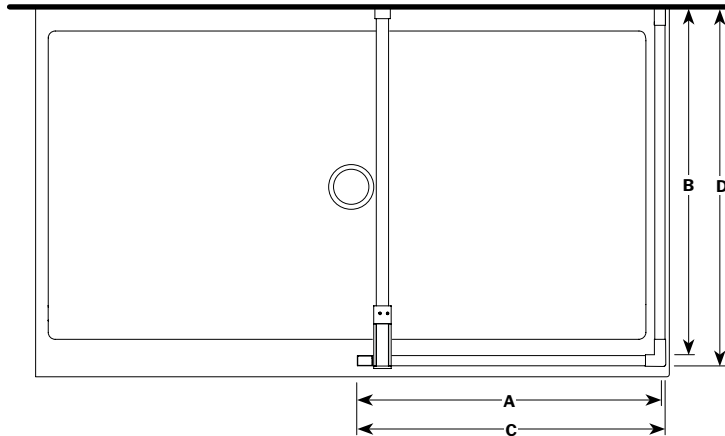

Latitude Corner Shower Shield / Écran de douche en coin | Shower / Douche

Fixed panel shields / Panneaux fixes écrans de douche

Model shown / Modèle présenté : LAV4432C-33-43-79

FEATURES / CARACTÉRISTIQUES :

- Single walk-in shower panel
Panneau simple de plain - pied
- Tempered glass thickness: 5/16" (8mm) clear
Verre trempé épaisseur du verre" 5/16" (8mm) clair
- Silk screen design - high style, low maintenance
Sérigraphie sur le verre - ne pèlera pas au fil du temps
- Easy to install (see Instruction Manual)
Facile à installer (Voir le manuel d'instruction)

Top View / Plan

| RETURN PANEL PANNEAU DE RETOUR | RETURN PANEL DIMENSION DIMENSION DU PANNEAU DE RETOUR (B) | RETURN PANEL OVERALL DIMENSION DIMENSION HORS-TOUT DU PANNEAU DE RETOUR (D) |
|--------------------------------------|---|---|
| 28 | 28 1/2" to/à 29" 723mm to/à 736mm | 29 5/8" to/à 30 1/8" 752mm to/à 765mm |
| 32 | 32 1/2" to/à 33" 825mm to/à 838mm | 33 5/8" to/à 34 1/8" 854mm to/à 867mm |
| 38 | 38 1/2" to/à 39" 977mm to/à 990mm | 39 5/8" to/à 40 1/8" 1006mm to/à 1019mm |
| 44 | 44 1/2" to/à 45" 1130mm to/à 1143mm | 45 5/8" to/à 46 1/8" 1158mm to/à 1171mm |

| MODEL MODÈLE | FIXED PANEL PANNEAU FIXE (A) | FIXED PANEL OVERALL DIMENSION DIMENSION HORS-TOUT DU PANNEAU FIXE (C) | HEIGHT HAUTEUR (E) | HEIGHT TO TOP SUPPORT BAR HAUTEUR JUSQU'AU LA BARRE DE SUPPORT (F) |
|-----------------|--|---|--------------------------|--|
| LAV28_C | 28 1/2" to/à 29" 723mm to/à 736mm | 28 7/8" to/à 29 3/8" 733mm to/à 746mm | 79" 2006mm | 79 3/4" 2026mm |
| LAV32_C | 32 1/2" to/à 33" 825mm to/à 838mm | 32 7/8" to/à 33 3/8" 835mm to/à 848mm | 79" 2006mm | 79 3/4" 2026mm |
| LAV38_C | 38 1/2" to/à 39" 977mm to/à 990mm | 38 7/8" to/à 39 3/8" 987mm to/à 1000mm | 79" 2006mm | 79 3/4" 2026mm |
| LAV44_C | 44 1/2" to/à 45" 1130mm to/à 1143mm | 44 7/8" to/à 45 3/8" 1140mm to/à 1152mm | 79" 2006mm | 79 3/4" 2026mm |