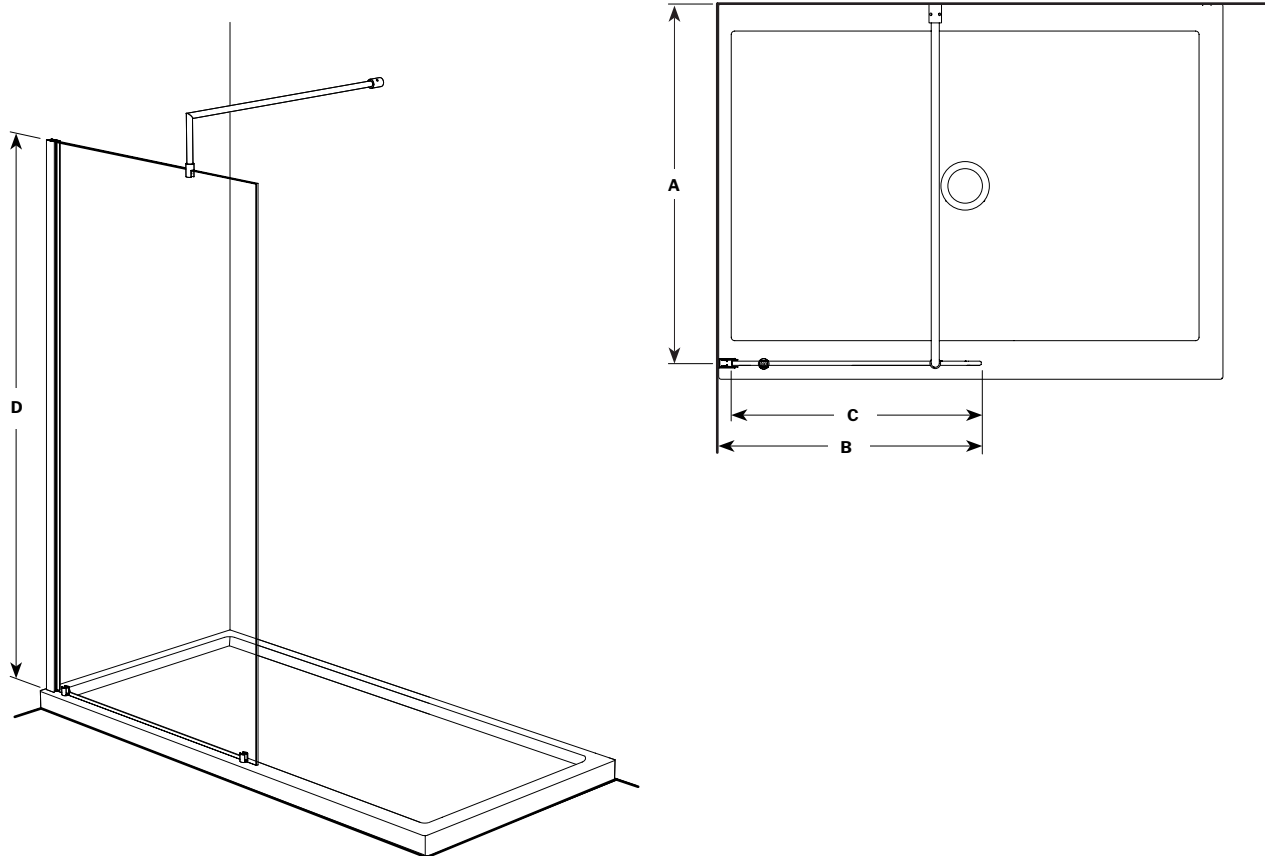

Petra "V"

Petra "V" shower panel / *Panneau de douche Petra "V"*

Model shown / *Modèle présenté* : V56310-11-40R-79

FEATURES / *CARACTÉRISTIQUES* :

- European style walk-in
Écran de style européen
- 3/8" (10 mm) clear tempered glass
Verre trempé clair de 3/8" (10 mm)
- Easy to install (see Instruction Manual)
Facile à installer (Voir le manuel d'instruction)

MODEL MODÈLE	FINISHED WALL TO CENTER OF WALL JAMB OUVERTURE DU MUR FINI AU CENTRE DU JAMBAGE (A)	FINISHED WALL TO FIXED PANEL OUVERTURE DU MUR FINI AU PANNEAU FIXE (B)	FIXED PANEL PANNEAU FIXE (C)	HEIGHT HAUTEUR (D)	APPROX. ENTRY OPENING OUVERTURE ENTRÉE APPROX	BASE
V56309	33 7/8" 860mm	32 13/16" 833mm	31 1/2" x 79" 800mm x 2006mm	79" 2006mm	Walk-in Plain - pied	N/A
V56310	33 7/8" 860mm	40 5/16" 1024mm	39" x 79" 990mm x 2006mm	79" 2006mm	Walk-in Plain - pied	N/A
V56317	33 7/8" 860mm	38 3/4" 984mm	37 1/2" x 79" 952mm x mm	79" 2006mm	Walk-in Plain - pied	N/A
V56318	33 7/8" 860mm	45 3/8" 1152mm	44 1/8" x 79" 1120mm x mm	79" 2006mm	Walk-in Plain - pied	N/A

OPTIONS	
<p>Support bar / Barre de support</p> <p>Height becomes 86 3/16" Hauteur devient 86 3/16"</p>	<p>Insert Code L or R / Insérer le code L ou R</p> <p>"L" "R"</p>