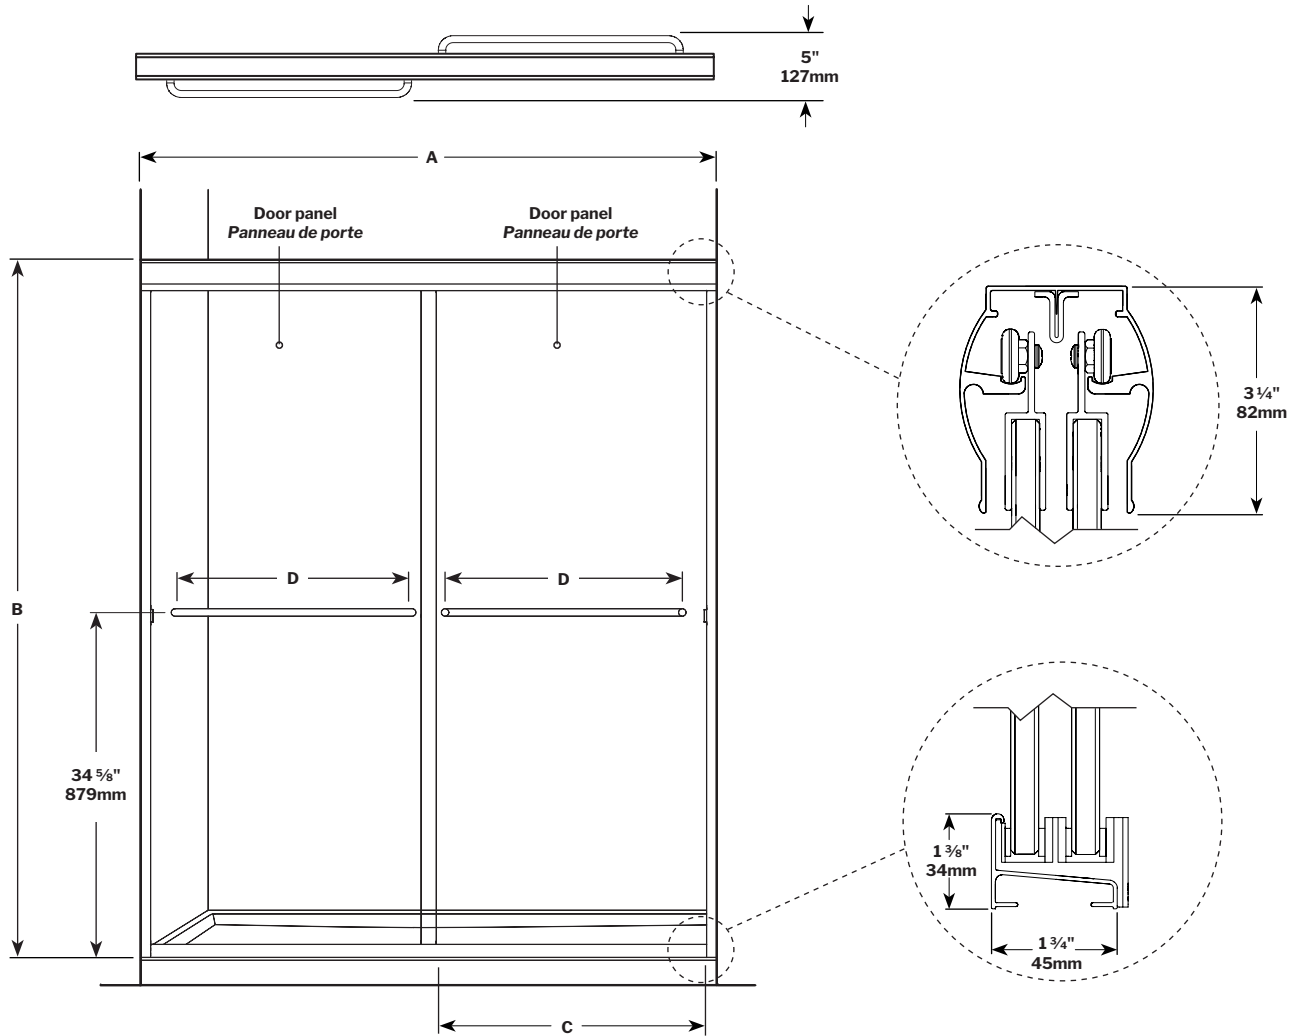

Cordoba In-Line Bypass / En Alcôve Bidirectionnel | Shower / Douche

Semi-frameless in-line sliding shower doors / Portes coulissantes pour douche avec cadre partiel

Model shown / Modèle présenté : CS160-11-40

FEATURES / CARACTÉRISTIQUES :

- Multiple configurations available
Configurations multiples disponibles
- Deluxe quality roller system and bracket
Système de roulement et de support de qualité deluxe
- Superior bottom guiding System
Système de guidage du bas de qualité supérieure
- 1/4" (6mm) clear tempered glass
Verre trempé clair de 1/4" (6 mm)
- Two sliding doors opening either left or right
Deux portes coulissantes avec ouverture des deux côtés
- Easy to install - See Instruction Manual
Facile à installer - Voir le manuel d'instruction

MODEL MODÈLE	WALL OPENING OUVERTURE (A)	HEIGHT HAUTEUR (B)	APPROX. ENTRY OPENING ENTRÉE (C)	CENTER TO CENTER OF THE TOWEL BAR HANDLE CENTRE À CENTRE DU POIGNÉE PORTE-SERVIETTE (F)	DOOR PANELS PANNEAUX DE PORTE	FINISH FINI	GLASS VERRE	BASE
CS146	42" to/à 46" 1067mm to/à 1168mm	70 1/4" 1784mm	17" to/à 21" 432mm to/à 533mm	16" 406mm	23 1/16" x 67 1/16" 586mm x 1719mm	11 - 25	(1/4" / 6mm) 40	N/A
CS148	44" to/à 48" 1118mm to/à 1219mm	70 1/4" 1784mm	20" to/à 24" 508mm to/à 610mm	16" 406mm	24 1/16" x 67 1/16" 691mm x 1719mm	11 - 25	(1/4" / 6mm) 40	ADQ3248, ADQ3448, ADQ3648, ABE3648, ADF3648, AU_3648, ABT4836-3, ADT4836-3, AZM4836, ADT4842-3
CS156	52" to/à 56" 1321mm to/à 1422mm	70 1/4" 1784mm	24" to/à 28" 610mm to/à 711mm	16" 406mm	28 3/16" x 67 1/16" 719mm x 1719mm	11 - 25	(1/4" / 6mm) 40	N/A
CS160	56" to/à 60" 1422mm to/à 1524mm	70 1/4" 1784mm	26" to/à 30" 660mm to/à 762mm	24" 609mm	30 3/4" x 67 1/16" 768mm x 1719mm	11 - 25	(1/4" / 6mm) 40	ADQ3060, ABE3260, ADQ3260, AU_3260, ABT6032-L3/R3, ADT6032-L3/R3, AZM6032, ADQ3460, ABE3660, ADF3660, ADQ3660, AU3660, ABT6036-3, ADT6036-3, AZM6036, ADQ4260, ADQ4860