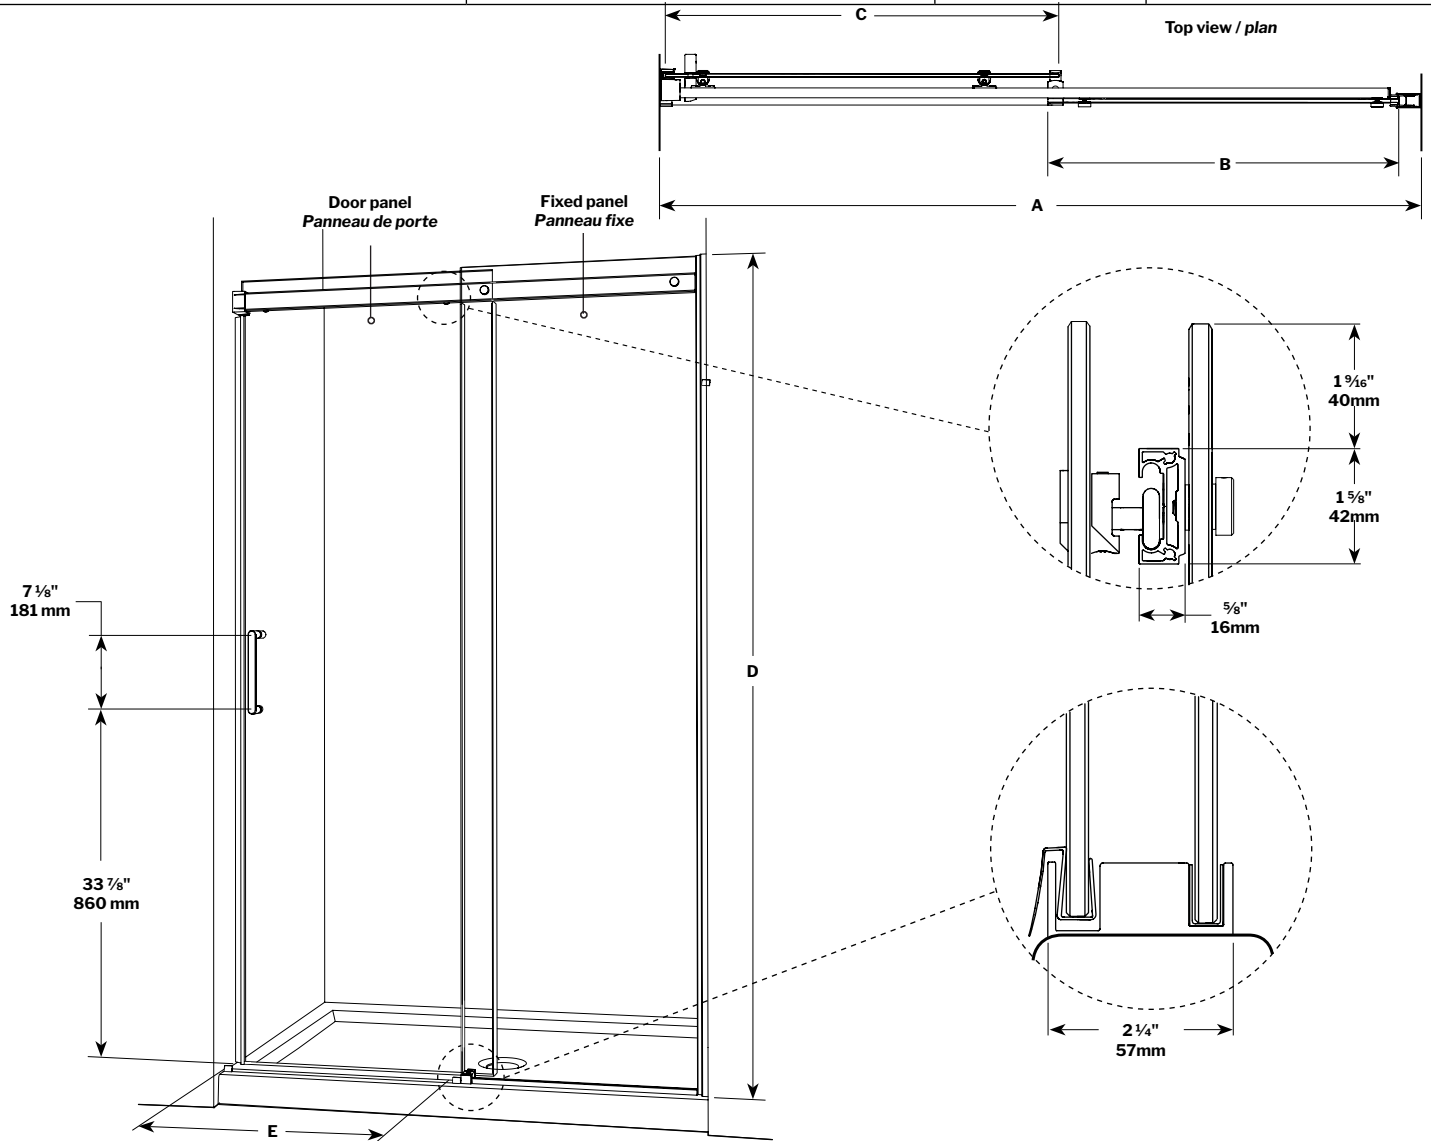

Apollo In-Line / En Alcôve | Shower / Douche

Sliding door and fixed panel / Porte coulissante et panneau fixe

Model shown / Modèle présenté : NA60-11-40

FEATURES / CARACTÉRISTIQUES :

- European style frameless door
Portes sans cadre de style européen
- Multiple configurations available
Configurations multiples disponibles
- Superior bottom guiding system
Guide du bas de qualité supérieure
- 1/4" (6 mm) clear tempered glass
Verre trempé clair de 1/4" (6 mm)
- Easy to install (see Instruction Manual)
Facile à installer (Voir le manuel d'instruction)
- Reversible right and left opening door configuration
Ouverture de porte réversible pour une installation à gauche ou à droite

MODEL MODÈLE	WALL OPENING OUVERTURE (A)	FIXED PANEL PANNEAU FIXE (B)	DOOR PANEL PANNEAU DE PORTE (C)	HEIGHT HAUTEUR (D)	APPROX. ENTRY OPENING ENTRÉE (E)	BASE
NA48	45" to/à 48" 1143mm to/à 1219mm	21 1/4" x 75" 540mm x 1905mm	25 3/4" x 74 13/16" 654mm x 1900mm	75" 1905mm	18" to/à 21" 457mm to/à 533mm	ADQ3248, ADQ3448 ADQ3648, ABE3648 ADF3648, AU_3648, ABT4836-3, ADT4836-3, AZM4836, ADT4842-3, AULV3648, AUTR3648
NA60	57" to/à 60" 1448mm to/à 1524mm	27 1/4" x 75" 692mm x 1905mm	31 3/4" x 74 13/16" 806mm x 1900mm	75" 1905mm	24" to/à 27" 610mm to/à 686mm	ADQ3060, ABE3260, ADQ3260, AU_3260, ABT6032-L3/R3, ADT6032-L3/R3, AZM6032, ADQ3460, ABE3660, ADF3660, ADQ3660, AU_3660 ABT6036-3, ADT6036-3, AZM6036, ADQ4260, ADQ4860, AULV3660, AUTR3660, AULV3260