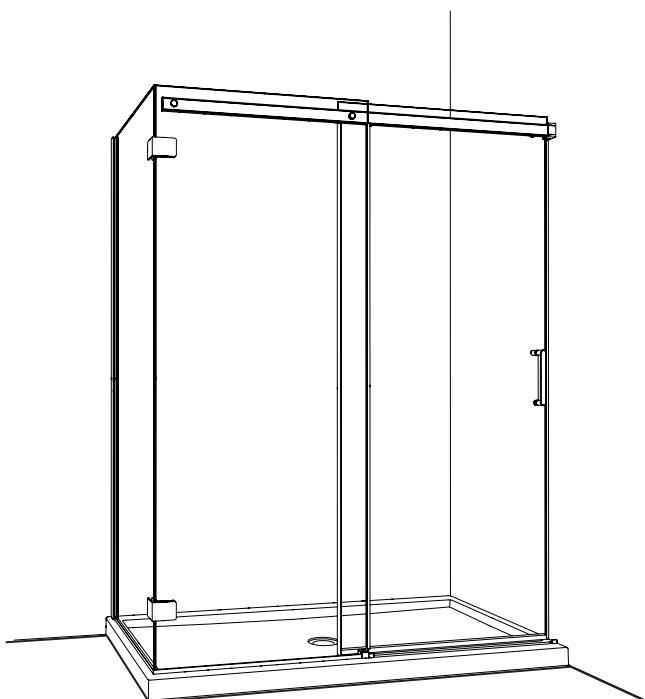

NAS-BTMGUIDE-XX-R

NAS__-__-40R