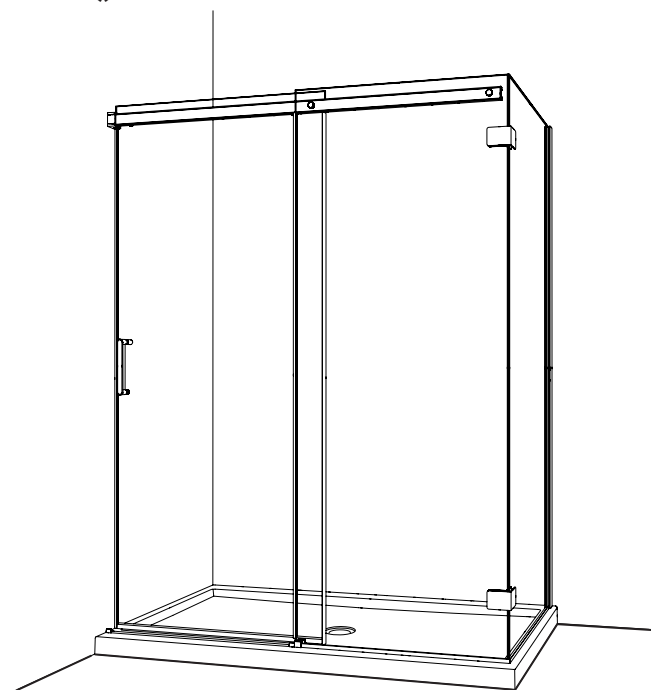

*

NAS-BTMGUIDE-XX-L

NAS__-__-40L

* This configuration is illustrated in this manual.

* Cette configuration est illustrée dans ce manuel.