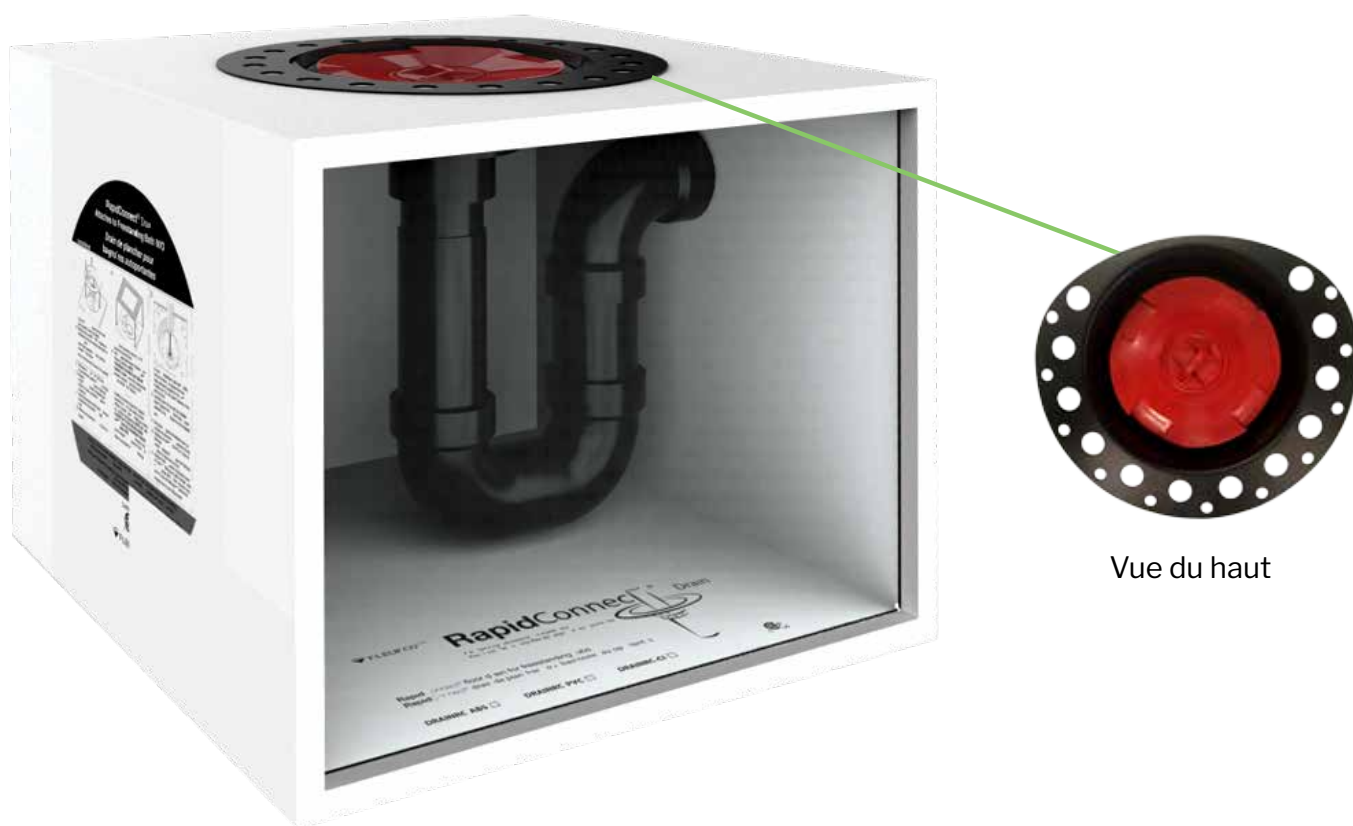

PRÉSENTOIRS

Présentoir Drain RapidConnect®

Vue du haut

WHDRDCR-ABS-1 (modèle ABS)
WHDRDCR-PVC-1 (modèle PVC)
WHDRDCR-CI-1 (modèle en fonte)
14" l x 14" P x 11" H