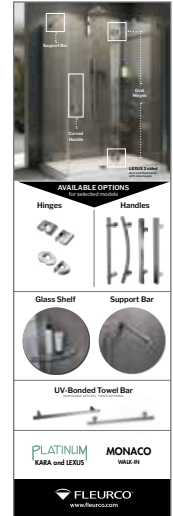

## Travelling Shower & Tub Door Display Racks - End Options

**ELERA PIVOT SHOWER DOOR**

**PLATINUM PIVOT DOOR  
HINGE & HANDLE OPTIONS DISPLAY**

**OPTIONAL PLATINUM  
HARDWARE DISPLAY  
POSTER (21" X 71")**