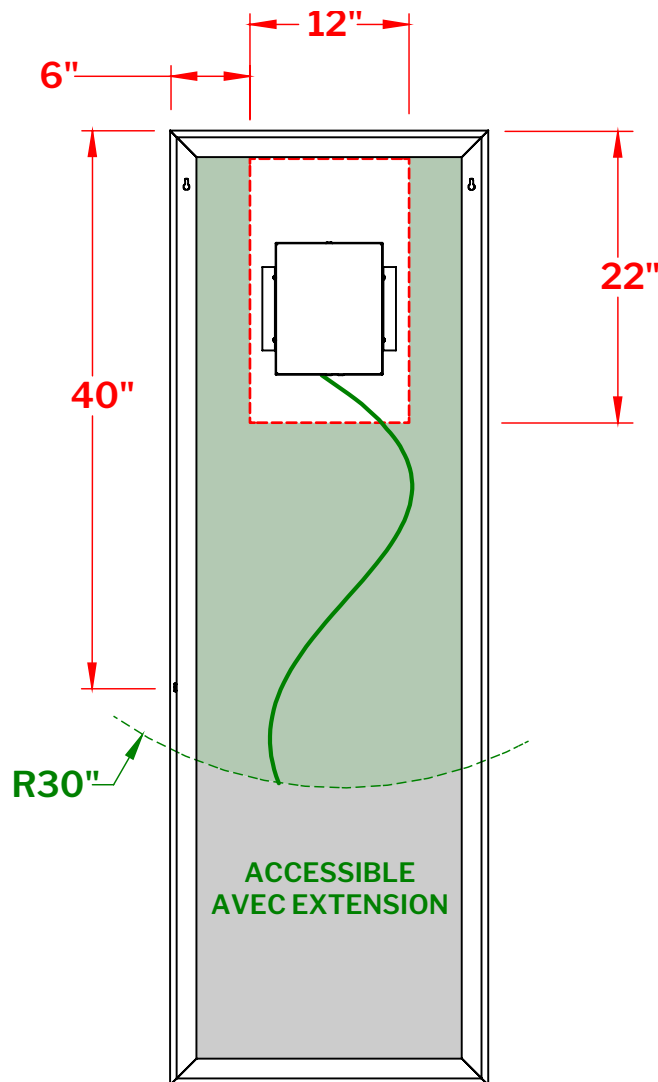

**Modèle: Pandora MHA2472**

**DERRIÈRE DU MIROIR**

- Zone 1 - Zone recommandée pour l'emplacement de la boîte électrique accessible avec câble principal de 30" en longueur.
- Zone 2 - Zone non recommandée.