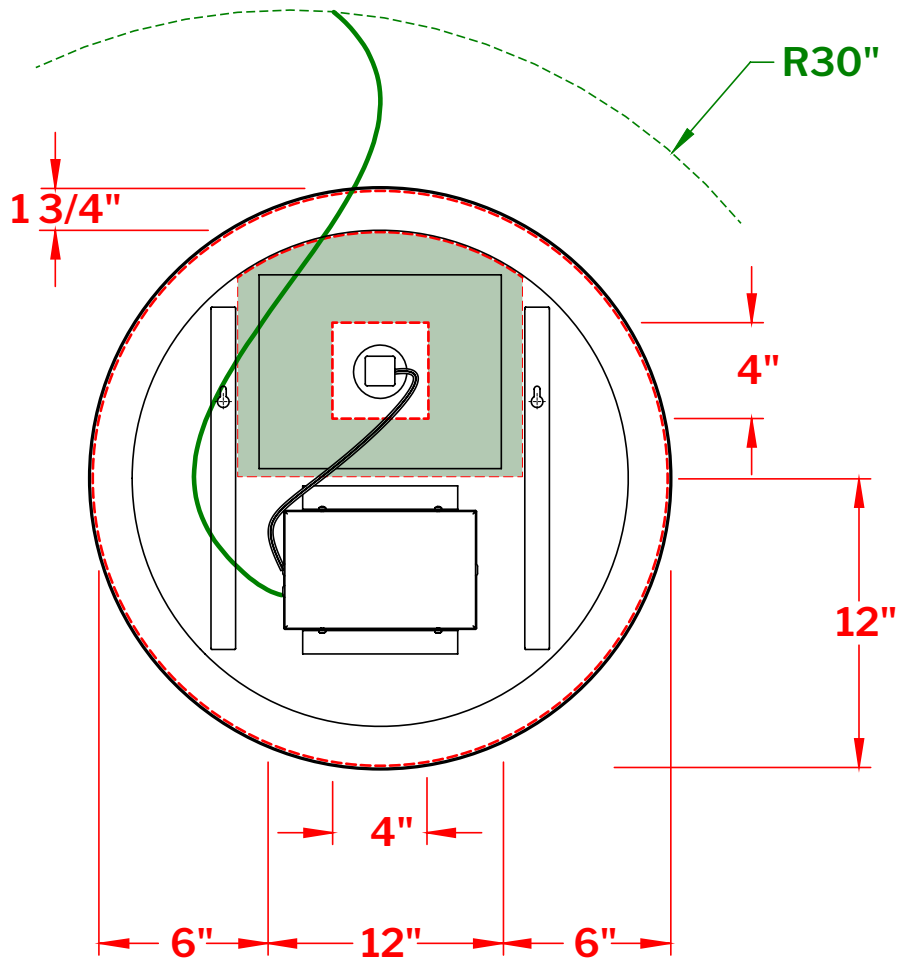

Modèle: Halo MHAR2424

DERRIÈRE DU MIROIR

- Zone 1 - Zone recommandée pour l'emplacement de la boîte électrique accessible avec câble principal de 30" en longueur.
- Zone 2 - Zone non recommandée.