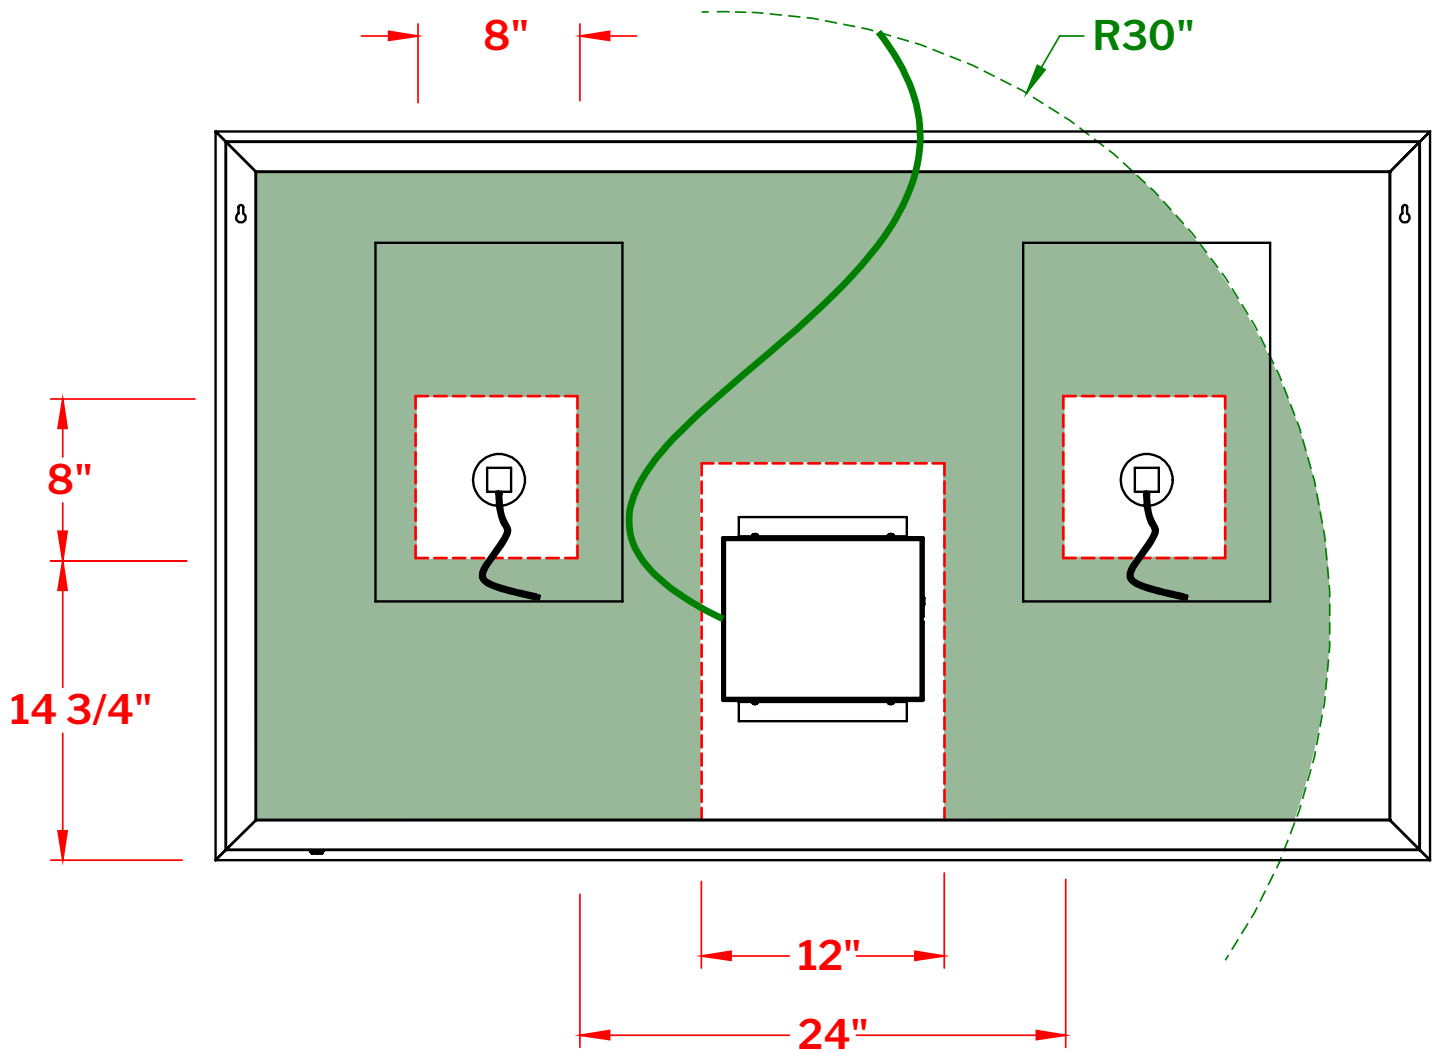

Modèle: Halo MHA6036

DERRIÈRE DU MIROIR

- Zone 1 - Zone recommandée pour l'emplacement de la boîte électrique accessible avec câble principal de 30" en longueur.
- Zone 2 - Zone non recommandée.