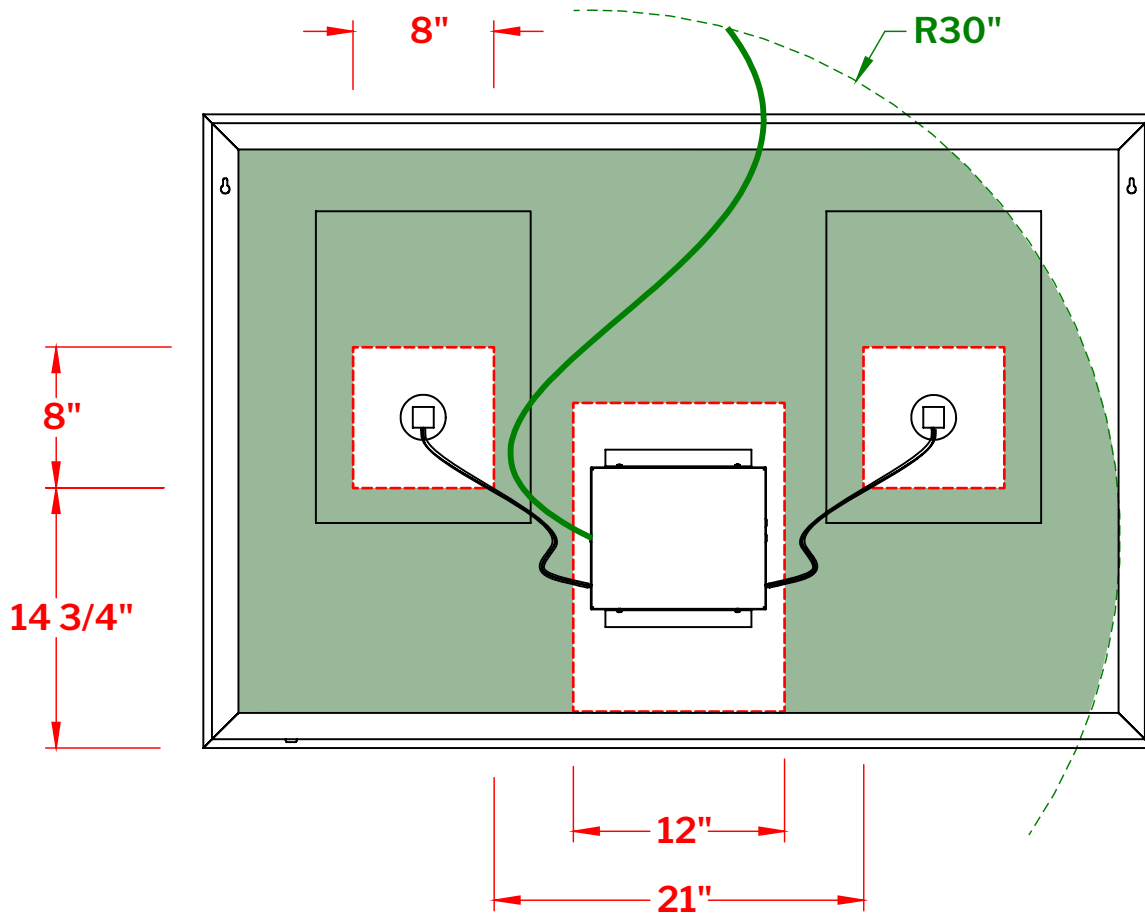

Modèle: Halo MHA5436

DERRIÈRE DU MIROIR

- Zone 1 - Zone recommandée pour l'emplacement de la boîte électrique accessible avec câble principal de 30" en longueur.
- Zone 2 - Zone non recommandée.