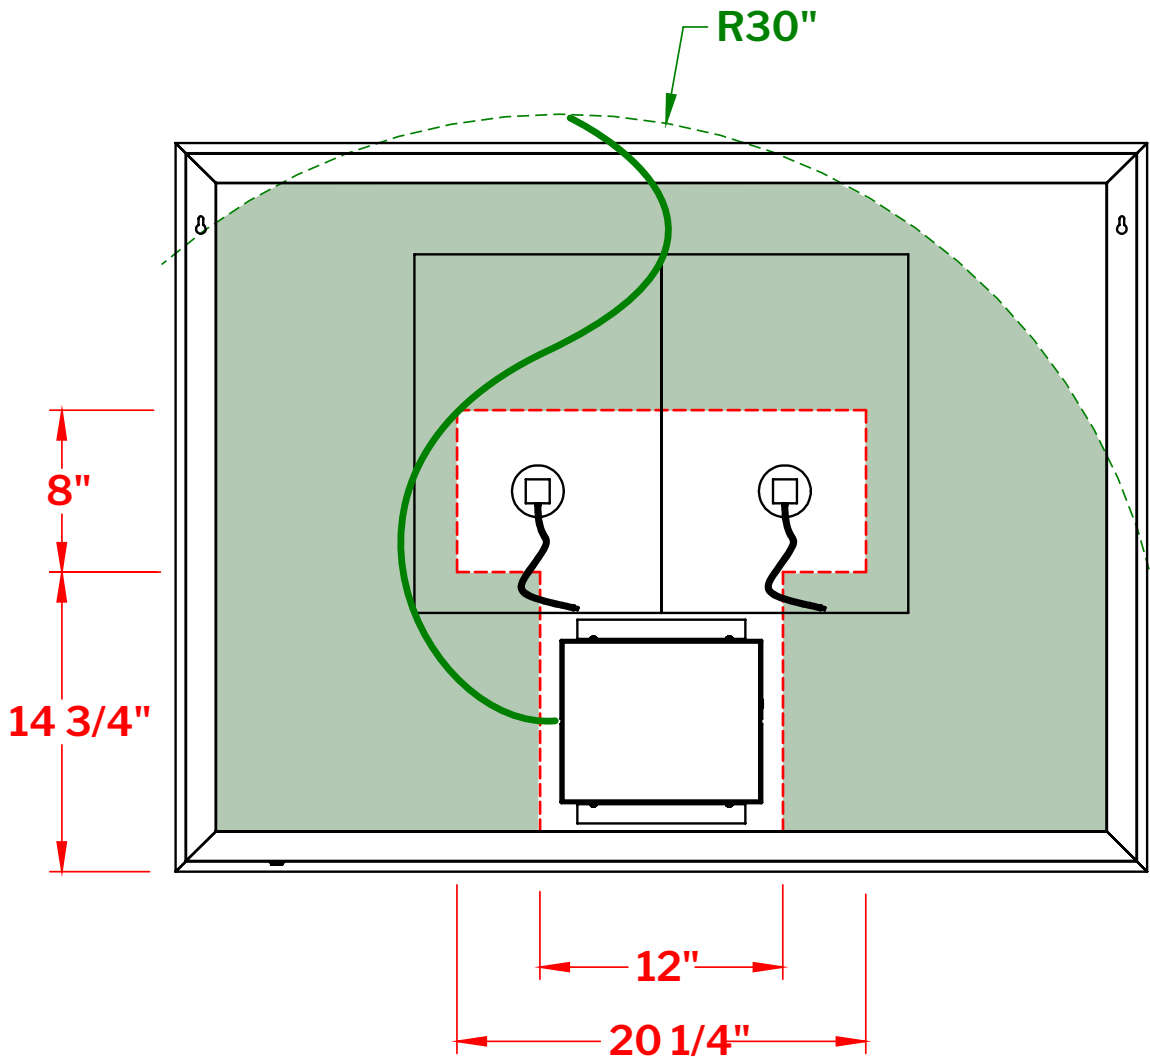

Modèle: Halo MHA4836

DERRIÈRE DU MIROIR

- Zone 1 - Zone recommandée pour l'emplacement de la boîte électrique accessible avec câble principal de 30" en longueur.
- Zone 2 - Zone non recommandée.