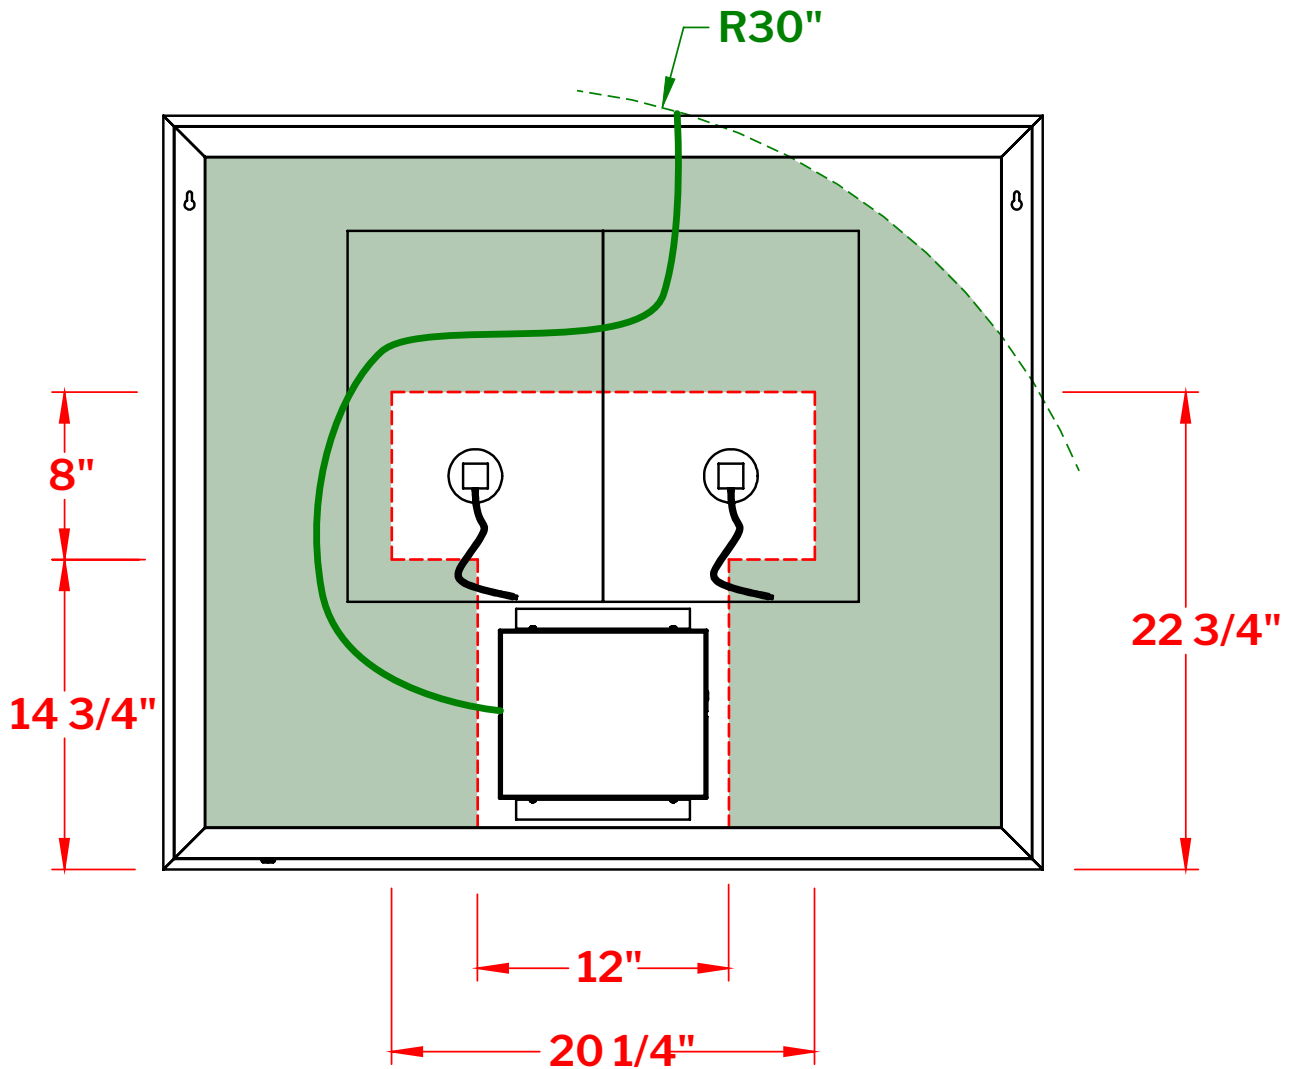

**Modèle: Halo MHA4236**

**DERRIÈRE DU MIROIR**

- Zone 1 - Zone recommandée pour l'emplacement de la boîte électrique accessible avec câble principal de 30" en longueur.
- Zone 2 - Zone non recommandée.