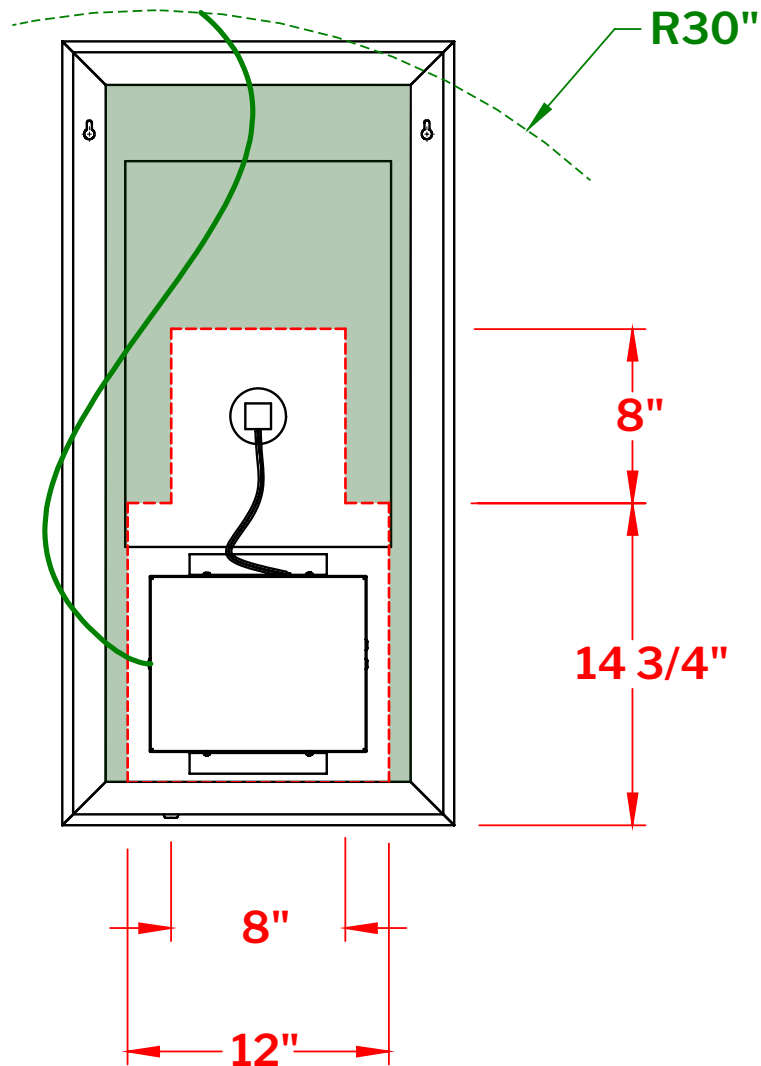

Modèle: Halo MHA1836

DERRIÈRE DU MIROIR

- Zone 1 - Zone recommandée pour l'emplacement de la boîte électrique accessible avec câble principal de 30" en longueur.
- Zone 2 - Zone non recommandée.