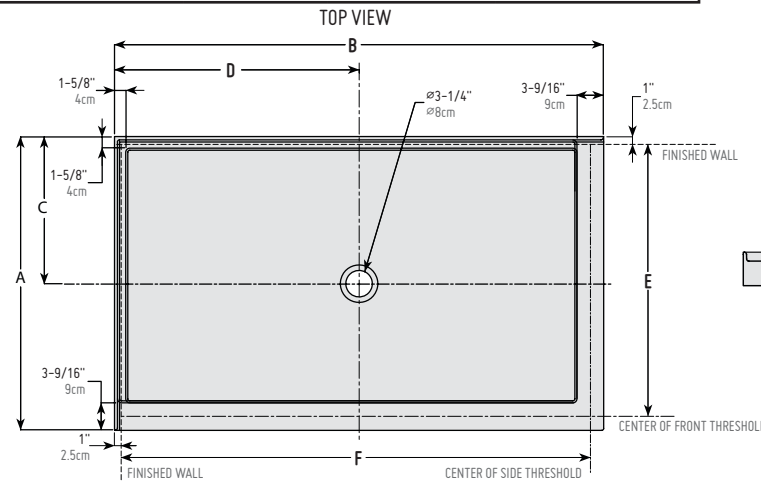

BASE	PRICE	COLOUR	SIZE
ABT4836-18-L2	\$980	White	48" x 36" x 2 3/4"
ABT4836-18-R2	\$980	White	48" x 36" x 2 3/4"
ABT6036-18-L2	\$1,101	White	60" x 36" x 2 3/4"
ABT6036-18-R2	\$1,101	White	60" x 36" x 2 3/4"