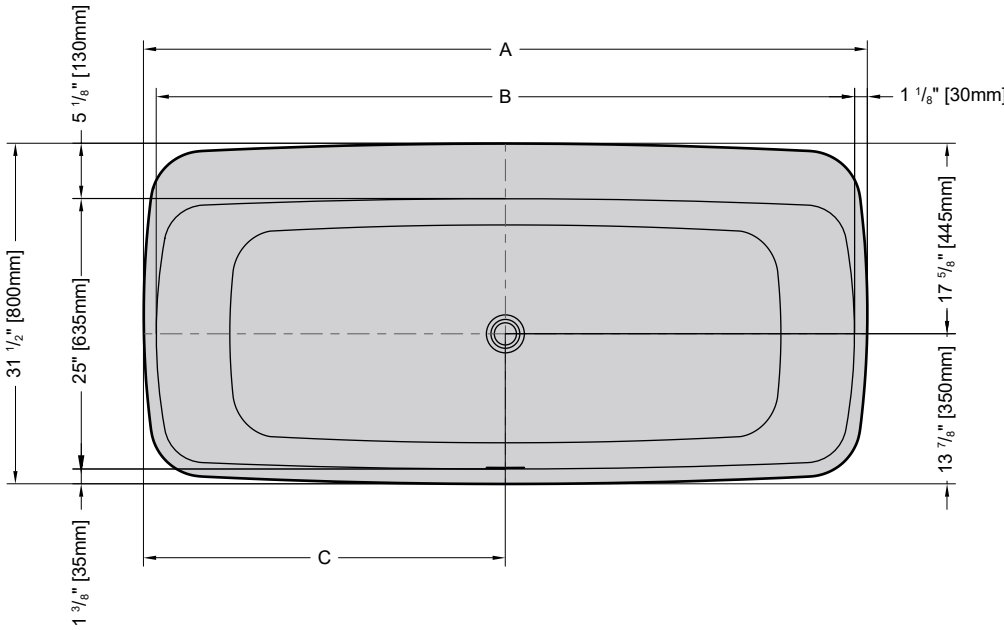

Model shown / Modèle présenté : Waltz (BZWA6731-18)

FEATURES / CARACTÉRISTIQUES :

- ◆ Sturdy construction with fibreglass reinforcement
Construction de fibre de verre solide renforcée
- ◆ Easy to clean white high-gloss surface
Surface blanche très brillante et facile d'entretien
- ◆ Spacious freestanding bathtub for better comfort
Baignoire spacieuse autoportante pour un confort accru
- ◆ cUPC classified certification
Certification cUPC
- ◆ 10-year limited warranty
Garantie limitée de 10 ans
- ◆ Easy to install
Facile à installer
- ◆ Pre-installed drain and overflow
Trop-plein et drain préinstallés pour une installation rapide
- ◆ Ø 1½" Tailpiece included
Tube de vidange de Ø 1½" inclus
- ◆ Compatible with Fleurco RapidConnect® drain for freestanding tubs
Compatible avec le drain de plancher Fleurco RapidConnect® pour baignoires autoportantes

Model Modèle	Net Weight Poids net		Capacity Capacité	
	LB	KG	US GAL	L
BZWA5931	110	50	58	220
BZWA6731	121	55	68	259

TOP VIEW
VUE DE DESSUS

FRONT VIEW
VUE DE FACE

SIDE VIEW
VUE DE CÔTÉ

Tolerance on dimensions: ± 1/4" [6 mm]
 Tolerance des dimensions: ± 1/4" [6 mm]

Model Modèle	A	B	C	D	E	F
BZWA5931	59" 1500mm	56 3/4" 1440mm	29 1/2" 750mm	43 3/8" 1105mm	44 3/8" 1130mm	114°
BZWA6731	67" 1700mm	64 5/8" 1640mm	33 1/2" 850mm	49 3/8" 1255mm	52 1/4" 1330mm	117°