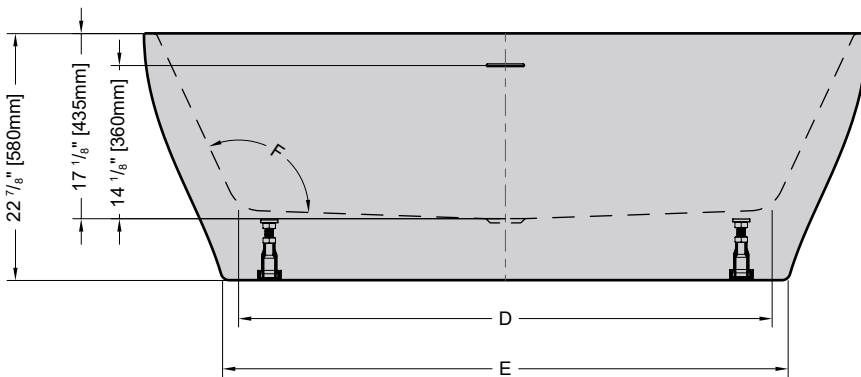

Model Modèle	Net Weight Poids net		Capacity Capacité	
	LB	KG	US GAL	L
BZWA5931	110	50	58	220
BZWA6731	121	55	68	259

TOP VIEW
VUE DE DESSUS

FRONT VIEW
VUE DE FACE

SIDE VIEW
VUE DE CÔTÉ

Tolerance on dimensions: ± 1/4" [6 mm]
 Tolerance des dimensions: ± 1/4" [6 mm]

Model Modèle	A	B	C	D	E	F
BZWA5931	59" 1500mm	56 3/4" 1440mm	29 1/2" 750mm	43 3/8" 1105mm	44 3/8" 1130mm	114°
BZWA6731	67" 1700mm	64 5/8" 1640mm	33 1/2" 850mm	49 3/8" 1255mm	52 1/4" 1330mm	117°