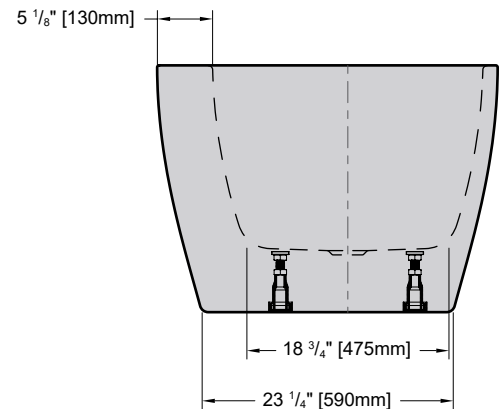

Model Modèle	Net Weight Poids net		Capacity Capacité	
	LB	KG	US GAL	L
BZWA5931	110	50	58	220
BZWA6731	121	55	68	259

TOP VIEW
VUE DE DESSUS

FRONT VIEW
VUE DE FACE

SIDE VIEW
VUE DE CÔTÉ

Tolerance on dimensions: ± 1/4" [6 mm]
 Tolerance des dimensions: ± 1/4" [6 mm]

Model Modèle	A	B	C	D	E	F
BZWA5931	59" 1500mm	56 3/4" 1440mm	29 1/2" 750mm	43 3/8" 1105mm	44 3/8" 1130mm	114°
BZWA6731	67" 1700mm	64 5/8" 1640mm	33 1/2" 850mm	49 3/8" 1255mm	52 1/4" 1330mm	117°