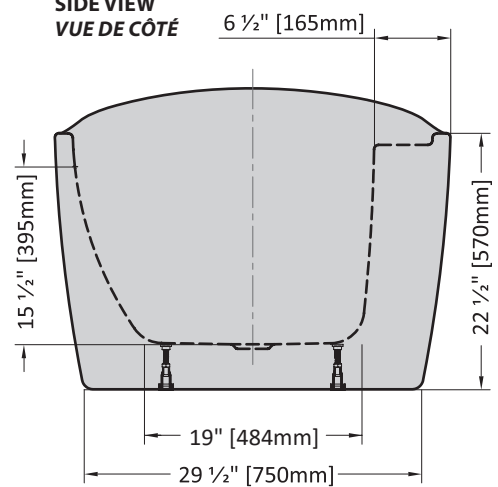

Model Modèle	Net Weight Poids net		Capacity Capacité	
	LB	KG	US GAL	L
<b>BLOS6935</b>	90	41	73	279

**TOP VIEW**  
**VUE DE DESSUS**

**FRONT VIEW**  
**VUE DE FACE**

**SIDE VIEW**  
**VUE DE CÔTÉ**

Tolerance on dimensions: ± 1/4" [6 mm]  
Tolerance des dimensions: ± 1/4" [6 mm]