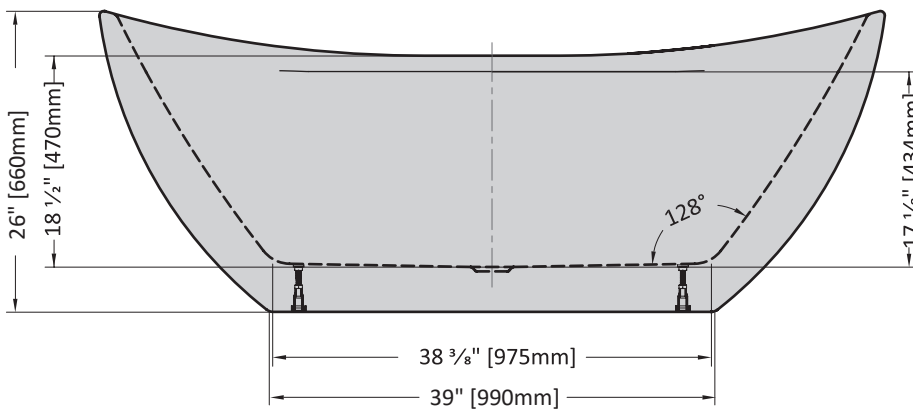

 **Find a store near you**  
*Trouvez votre magasin le plus proche*

Technical information / Information technique

<b>Project / Projet :</b> <b>Contact :</b> <b>Date :</b> <b>Tel / Tél :</b>	Products and specifications are subject to change without notice. Please contact our sale office for any further enquiry.  <i>Les produits et les caractéristiques peuvent être modifiés sans préavis. Pour toute demande de renseignements, veuillez communiquer avec notre service à la clientèle.</i>	<b>Tub drain cover finish</b> <b>Finis du couvercle de drain</b>
		<b>Included / Inclus</b> White / Blanc: TUBDRAINCOVER-18  <b>Optional / Optionnel</b> Chrome: TUBDRAINCOVER-11 Brushed Nickel / Nickel brossé: TUBDRAINCOVER-25 Matte Black / Noir mat: TUBDRAINCOVER-33

Model Modèle	Net Weight Poids net		Capacity Capacité	
	LB	KG	US GAL	L
<b>BLOS6935</b>	90	41	73	279

**TOP VIEW**  
**VUE DE DESSUS**

**FRONT VIEW**  
**VUE DE FACE**

**SIDE VIEW**  
**VUE DE CÔTÉ**

Tolerance on dimensions: ± 1/4" [6 mm]  
Tolerance des dimensions: ± 1/4" [6 mm]