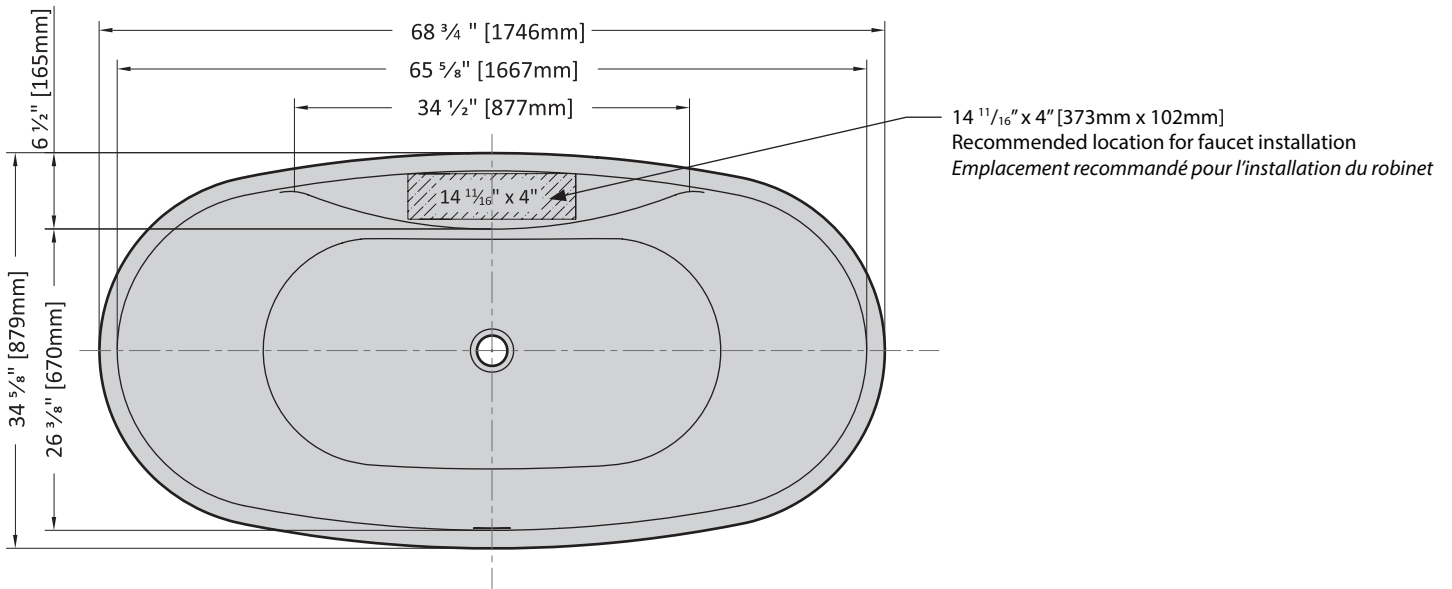

Model shown / *Modèle présenté* : Ossia (BLOS6935-18)

**FEATURES / CARACTÉRISTIQUES :**

- ◆ Sturdy construction with fibreglass reinforcement  
*Construction de fibre de verre solide renforcée*
- ◆ Easy to clean surface  
*Surface facile d'entretien*
- ◆ Spacious freestanding bathtub for better comfort  
*Baignoire spacieuse autoportante pour un confort accru*
- ◆ cUPC classified certification  
*Certification cUPC*
- ◆ 10-year limited warranty  
*Garantie limitée de 10 ans*
- ◆ Easy to install  
*Facile à installer*
- ◆ Pre-installed drain and overflow  
*Trop-plein et drain préinstallés pour une installation rapide*
- ◆ Ø 1½" Tailpiece included  
*Tube de vidange de Ø 1½" inclus*
- ◆ Compatible with Fleurco RapidConnect® drain for freestanding tubs  
*Compatible avec le drain de plancher Fleurco RapidConnect® pour baignoires autoportantes*

Model Modèle	Net Weight Poids net		Capacity Capacité	
	LB	KG	US GAL	L
<b>BLOS6935</b>	90	41	73	279

**TOP VIEW**  
**VUE DE DESSUS**

**FRONT VIEW**  
**VUE DE FACE**

**SIDE VIEW**  
**VUE DE CÔTÉ**

Tolerance on dimensions: ± 1/4" [6 mm]  
Tolerance des dimensions: ± 1/4" [6 mm]