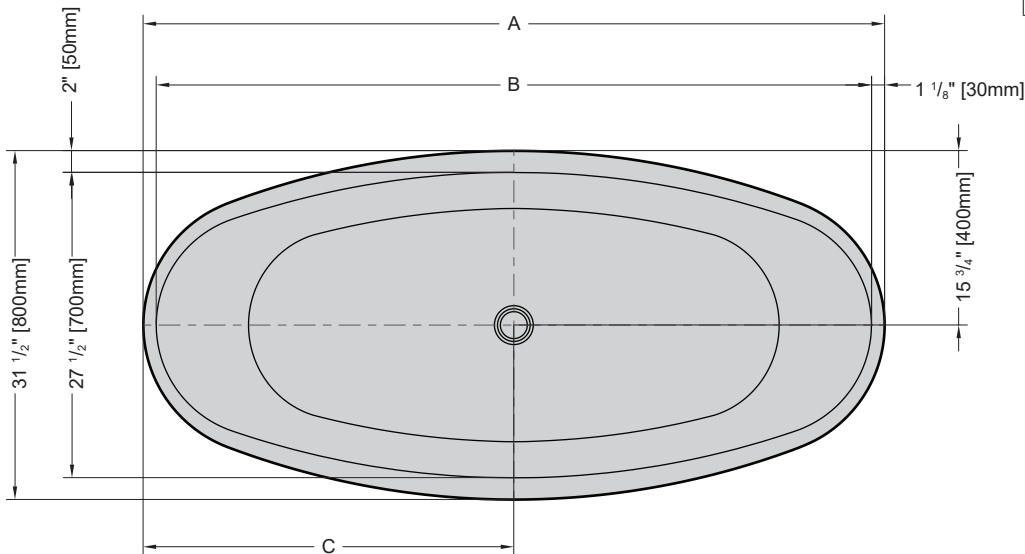

Model shown / Modèle présenté : Octave (BZOC6731-18)

**FEATURES / CARACTÉRISTIQUES :**

- ◆ Sturdy construction with fibreglass reinforcement  
*Construction de fibre de verre solide renforcée*
- ◆ Easy to clean white high-gloss surface  
*Surface blanche très brillante et facile d'entretien*
- ◆ Spacious freestanding bathtub for better comfort  
*Baignoire spacieuse autoportante pour un confort accru*
- ◆ cUPC classified certification  
*Certification cUPC*
- ◆ 10-year limited warranty  
*Garantie limitée de 10 ans*
- ◆ Easy to install  
*Facile à installer*
- ◆ Pre-installed drain and overflow  
*Trop-plein et drain préinstallés pour une installation rapide*
- ◆ Ø 1½" Tailpiece included  
*Tube de vidange de Ø 1½" inclus*
- ◆ Compatible with Fleurco RapidConnect® drain for freestanding tubs  
*Compatible avec le drain de plancher Fleurco RapidConnect® pour baignoires autoportantes*

Model Modèle	Net Weight Poids net		Capacity Capacité	
	LB	KG	US GAL	L
<b>BZOC5931</b>	110	50	54	203
<b>BZOC6731</b>	121	55	66	248

**TOP VIEW**  
**VUE DE DESSUS**

**FRONT VIEW**  
**VUE DE FACE**

**SIDE VIEW**  
**VUE DE CÔTÉ**

Tolerance on dimensions: ± 1/4" [6 mm]  
 Tolerance des dimensions: ± 1/4" [6 mm]

Model Modèle	A	B	C	D	E	F
<b>BZOC5931</b>	59" 1500mm	56 3/4" 1440mm	29 1/2" 750mm	42" 1070mm	42 1/2" 1080mm	116°
<b>BZOC6731</b>	67" 1700mm	64 5/8" 1640mm	33 1/2" 850mm	47 7/8" 1215mm	50 3/8" 1280mm	119°