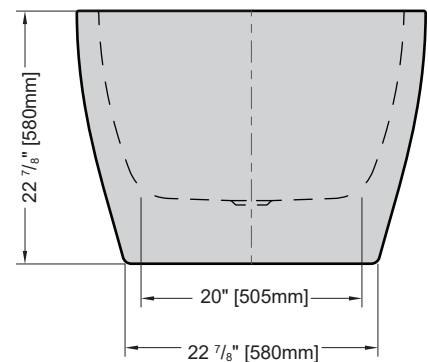

Model Modèle	Net Weight Poids net		Capacity Capacité	
	LB	KG	US GAL	L
<b>BZOC5931</b>	110	50	54	203
<b>BZOC6731</b>	121	55	66	248

**TOP VIEW**  
**VUE DE DESSUS**

**FRONT VIEW**  
**VUE DE FACE**

**SIDE VIEW**  
**VUE DE CÔTÉ**

Tolerance on dimensions: ± 1/4" [6 mm]  
 Tolerance des dimensions: ± 1/4" [6 mm]

Model Modèle	A	B	C	D	E	F
<b>BZOC5931</b>	59" 1500mm	56 3/4" 1440mm	29 1/2" 750mm	42" 1070mm	42 1/2" 1080mm	116°
<b>BZOC6731</b>	67" 1700mm	64 5/8" 1640mm	33 1/2" 850mm	47 7/8" 1215mm	50 3/8" 1280mm	119°