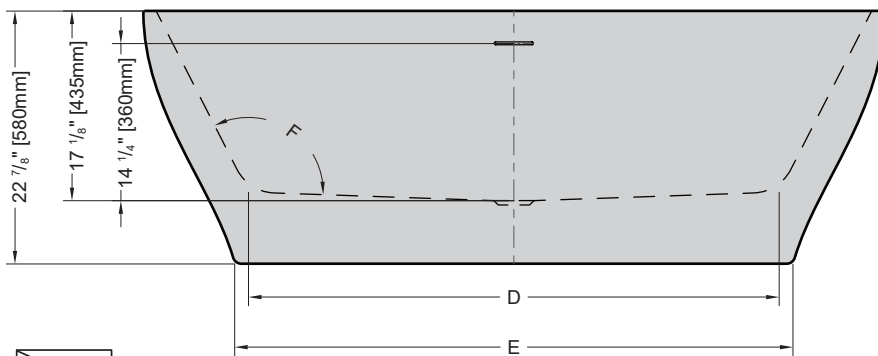

Model Modèle	Net Weight Poids net		Capacity Capacité	
	LB	KG	US GAL	L
<b>BZOC5931</b>	110	50	54	203
<b>BZOC6731</b>	121	55	66	248

**TOP VIEW**  
**VUE DE DESSUS**

**FRONT VIEW**  
**VUE DE FACE**

**SIDE VIEW**  
**VUE DE CÔTÉ**

Tolerance on dimensions: ± 1/4" [6 mm]  
 Tolerance des dimensions: ± 1/4" [6 mm]

Model Modèle	A	B	C	D	E	F
<b>BZOC5931</b>	59" 1500mm	56 3/4" 1440mm	29 1/2" 750mm	42" 1070mm	42 1/2" 1080mm	116°
<b>BZOC6731</b>	67" 1700mm	64 5/8" 1640mm	33 1/2" 850mm	47 7/8" 1215mm	50 3/8" 1280mm	119°