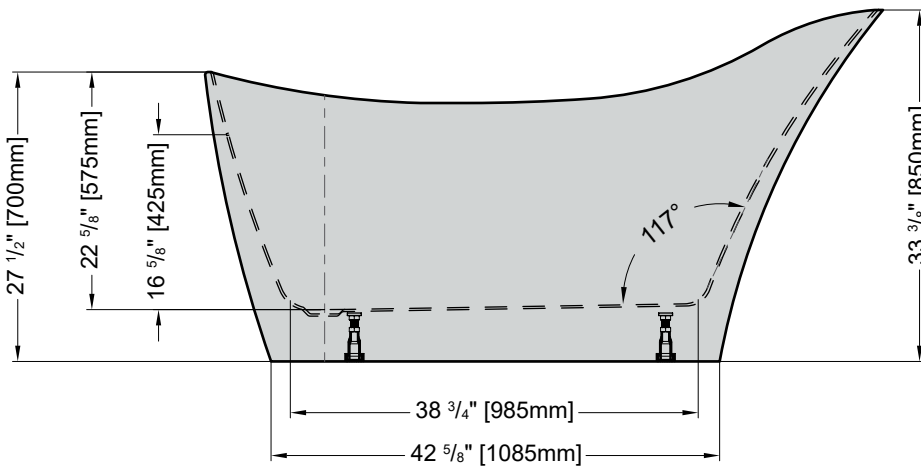

Model shown / Modèle présenté : Molto (BMO6431-18-11)

FEATURES / CARACTÉRISTIQUES :

- ◆ Sturdy construction with fibreglass reinforcement
Construction de fibre de verre solide renforcée
- ◆ Easy to clean white high-gloss surface
Surface blanche très brillante et facile d'entretien
- ◆ Manufactured with Lucite® acrylic
Fabriqué en acrylique Lucite®
- ◆ Spacious freestanding bathtub for better comfort
Baignoire spacieuse autoportante pour un confort accru
- ◆ cUPC classified certification
Certification cUPC
- ◆ Ø 1½" Tailpiece included
Tube de vidange de Ø 1½" inclus
- ◆ 10-year limited warranty
Garantie limitée de 10 ans
- ◆ Easy to install
Facile à installer
- ◆ Pre-installed drain and overflow
Trop-plein et drain préinstallés pour une installation rapide
- ◆ Compatible with Fleurco RapidConnect® drain for freestanding tubs
Compatible avec le drain de plancher Fleurco RapidConnect® pour baignoires autoportantes

Model Modèle	Net Weight Poids net		Capacity Capacité	
	LB	KG	US GAL	L
BMO6431	101	46	67	254

TOP VIEW
VUE DE DESSUS

FRONT VIEW
VUE DE FACE

SIDE VIEW
VUE DE CÔTÉ

Tolerance on dimensions: $\pm 1/4$ " [6 mm]
 Tolerance des dimensions: $\pm 1/4$ " [6 mm]