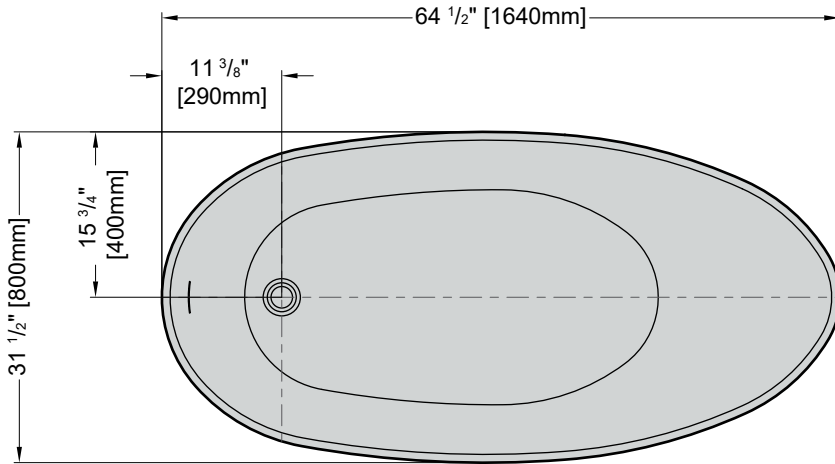

Model shown / Modèle présenté : Molto (BMO6431-18-11)

FEATURES / CARACTÉRISTIQUES :

- ◆ Sturdy construction with fibreglass reinforcement
Construction de fibre de verre solide renforcée
- ◆ Easy to clean white high-gloss surface
Surface blanche très brillante et facile d'entretien
- ◆ Manufactured with Lucite® acrylic
Fabriqué en acrylique Lucite®
- ◆ Spacious freestanding bathtub for better comfort
Baignoire spacieuse autoportante pour un confort accru
- ◆ cUPC classified certification
Certification cUPC
- ◆ Ø 1½" Tailpiece included
Tube de vidange de Ø 1½" inclus
- ◆ 10-year limited warranty
Garantie limitée de 10 ans
- ◆ Easy to install
Facile à installer
- ◆ Pre-installed drain and overflow
Trop-plein et drain préinstallés pour une installation rapide
- ◆ Compatible with Fleurco RapidConnect® drain for freestanding tubs
Compatible avec le drain de plancher Fleurco RapidConnect® pour baignoires autoportantes

Model Modèle	Net Weight Poids net		Capacity Capacité	
	LB	KG	US GAL	L
BMO6431	101	46	67	254

TOP VIEW
VUE DE DESSUS

FRONT VIEW
VUE DE FACE

SIDE VIEW
VUE DE CÔTÉ

Tolerance on dimensions: $\pm 1/4$ " [6 mm]
 Tolerance des dimensions: $\pm 1/4$ " [6 mm]