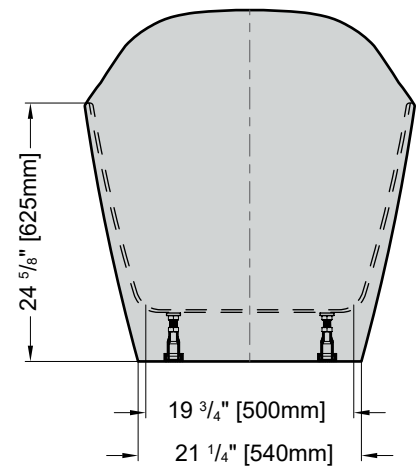

Model Modèle	Net Weight Poids net		Capacity Capacité	
	LB	KG	US GAL	L
BMO6431	101	46	67	254

TOP VIEW
VUE DE DESSUS

FRONT VIEW
VUE DE FACE

SIDE VIEW
VUE DE CÔTÉ

Tolerance on dimensions: $\pm 1/4$ " [6 mm]
 Tolerance des dimensions: $\pm 1/4$ " [6 mm]