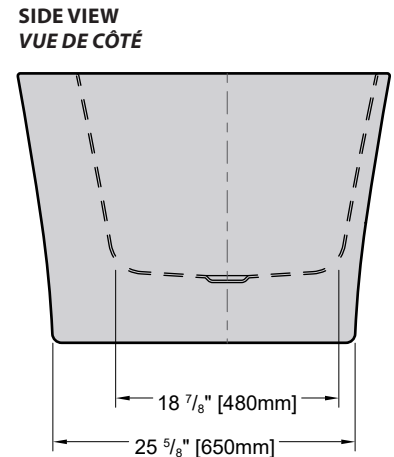

Model shown / Modèle présenté : Libretto (BZLI6731-18)

**FEATURES / CARACTÉRISTIQUES :**

- ◆ Sturdy construction with fibreglass reinforcement  
*Construction de fibre de verre solide renforcée*
- ◆ Easy to clean white high-gloss surface  
*Surface blanche très brillante et facile d'entretien*
- ◆ Spacious freestanding bathtub for better comfort  
*Baignoire spacieuse autoportante pour un confort accru*
- ◆ cUPC classified certification  
*Certification cUPC*
- ◆ 10-year limited warranty  
*Garantie limitée de 10 ans*
- ◆ Easy to install  
*Facile à installer*
- ◆ Pre-installed drain and overflow  
*Trop-plein et drain préinstallés pour une installation rapide*
- ◆ Ø 1½" Tailpiece included  
*Tube de vidange de Ø 1½" inclus*
- ◆ Compatible with Fleurco RapidConnect® drain for freestanding tubs  
*Compatible avec le drain de plancher Fleurco RapidConnect® pour baignoires autoportantes*

Model Modèle	Net Weight Poids net		Capacity Capacité	
	LB	KG	US GAL	L
BZLI5931	110	50	54	205
BZLI6731	121	55	62	235

Tolerance on dimensions:  $\pm \frac{1}{4}$ " [6 mm]  
 Tolerance des dimensions:  $\pm \frac{1}{4}$ " [6 mm]

Model Modèle	A	B	C	D	E
BZLI5931	59" 1500mm	56 5/8" 1440mm	29 1/2" 750mm	39 3/8" 1000mm	48" 1220mm
BZLI6731	67" 1700mm	64 1/2" 1640mm	33 1/2" 850mm	47 1/4" 1200mm	55 7/8" 1420mm