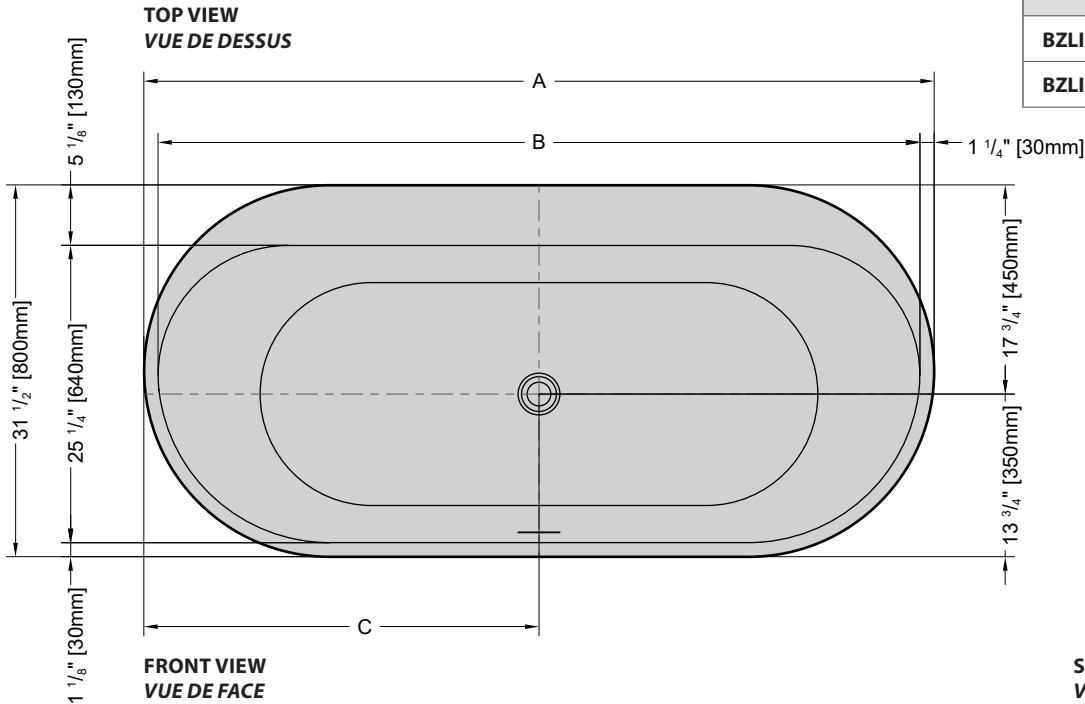

Model shown / Modèle présenté : Libretto (BZLI6731-18)

**FEATURES / CARACTÉRISTIQUES :**

- ◆ Sturdy construction with fibreglass reinforcement  
*Construction de fibre de verre solide renforcée*
- ◆ Easy to clean white high-gloss surface  
*Surface blanche très brillante et facile d'entretien*
- ◆ Spacious freestanding bathtub for better comfort  
*Baignoire spacieuse autoportante pour un confort accru*
- ◆ cUPC classified certification  
*Certification cUPC*
- ◆ 10-year limited warranty  
*Garantie limitée de 10 ans*
- ◆ Easy to install  
*Facile à installer*
- ◆ Pre-installed drain and overflow  
*Trop-plein et drain préinstallés pour une installation rapide*
- ◆ Ø 1½" Tailpiece included  
*Tube de vidange de Ø 1½" inclus*
- ◆ Compatible with Fleurco RapidConnect® drain for freestanding tubs  
*Compatible avec le drain de plancher Fleurco RapidConnect® pour baignoires autoportantes*

Model Modèle	Net Weight Poids net		Capacity Capacité	
	LB	KG	US GAL	L
BZLI5931	110	50	54	205
BZLI6731	121	55	62	235

Tolerance on dimensions:  $\pm \frac{1}{4}$ " [6 mm]  
 Tolerance des dimensions:  $\pm \frac{1}{4}$ " [6 mm]

Model Modèle	A	B	C	D	E
BZLI5931	59" 1500mm	56 5/8" 1440mm	29 1/2" 750mm	39 3/8" 1000mm	48" 1220mm
BZLI6731	67" 1700mm	64 1/2" 1640mm	33 1/2" 850mm	47 1/4" 1200mm	55 7/8" 1420mm