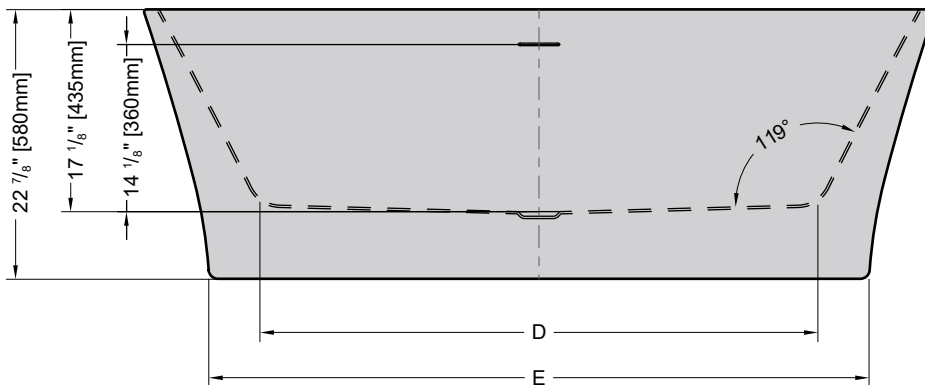

Model shown / Modèle présenté : Libretto (BZLI6731-18)

**FEATURES / CARACTÉRISTIQUES :**

- ◆ Sturdy construction with fibreglass reinforcement  
*Construction de fibre de verre solide renforcée*
- ◆ Easy to clean white high-gloss surface  
*Surface blanche très brillante et facile d'entretien*
- ◆ Spacious freestanding bathtub for better comfort  
*Baignoire spacieuse autoportante pour un confort accru*
- ◆ cUPC classified certification  
*Certification cUPC*
- ◆ 10-year limited warranty  
*Garantie limitée de 10 ans*
- ◆ Easy to install  
*Facile à installer*
- ◆ Pre-installed drain and overflow  
*Trop-plein et drain préinstallés pour une installation rapide*
- ◆ Ø 1½" Tailpiece included  
*Tube de vidange de Ø 1½" inclus*
- ◆ Compatible with Fleurco RapidConnect® drain for freestanding tubs  
*Compatible avec le drain de plancher Fleurco RapidConnect® pour baignoires autoportantes*

Model Modèle	Net Weight Poids net		Capacity Capacité	
	LB	KG	US GAL	L
BZLI5931	110	50	54	205
BZLI6731	121	55	62	235

Tolerance on dimensions:  $\pm \frac{1}{4}$ " [6 mm]  
 Tolerance des dimensions:  $\pm \frac{1}{4}$ " [6 mm]

Model Modèle	A	B	C	D	E
BZLI5931	59" 1500mm	56 5/8" 1440mm	29 1/2" 750mm	39 3/8" 1000mm	48" 1220mm
BZLI6731	67" 1700mm	64 1/2" 1640mm	33 1/2" 850mm	47 1/4" 1200mm	55 7/8" 1420mm