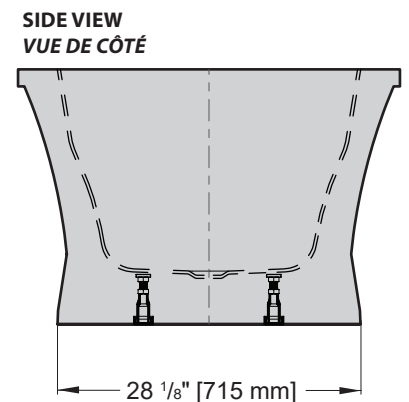

Model shown / Modèle présenté : Fortissimo (BFO7035-18-11)

FEATURES / CARACTÉRISTIQUES :

- ◆ Sturdy construction with fiberglass reinforcement
Construction de fibre de verre solide renforcée
- ◆ Easy to clean white high-gloss surface
Surface blanche très brillante et facile d'entretien
- ◆ Manufactured with Lucite® acrylic
Fabriqué en acrylique Lucite®
- ◆ Spacious freestanding bathtub for better comfort
Baignoire spacieuse autoportante pour un confort accru
- ◆ cUPC classified certification
Certification cUPC
- ◆ Ø 1½" Tailpiece included
Tube de vidange de Ø 1½" inclus
- ◆ 10-year limited warranty
Garantie limitée de 10 ans
- ◆ Easy to install
Facile à installer
- ◆ Pre-installed drain and overflow
Trop-plein et drain préinstallés pour une installation rapide
- ◆ Compatible with Fleurco RapidConnect® drain for freestanding tubs
Compatible avec le drain de plancher Fleurco RapidConnect® pour baignoires autoportantes

Model Modèle	Net Weight Poids net		Capacity Capacité	
	LB	KG	US GAL	L
BFO7035	126	57	74	280

Tolerance on dimensions: ± 1/4" [6 mm]
 Tolerance des dimensions: ± 1/4" [6 mm]