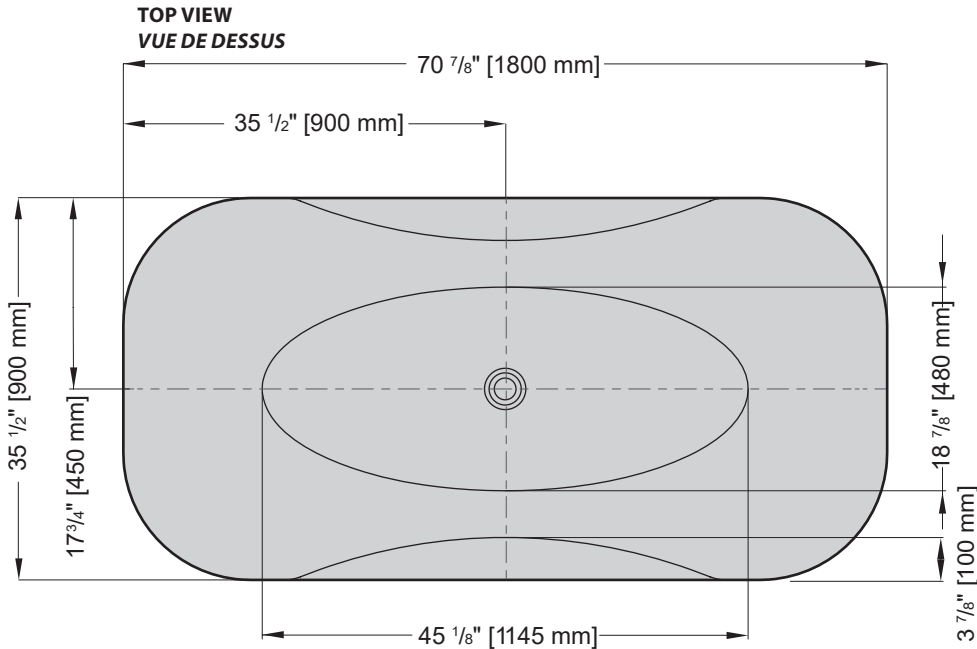

Model shown / Modèle présenté : Fortissimo (BFO7035-18-11)

FEATURES / CARACTÉRISTIQUES :

- ◆ Sturdy construction with fiberglass reinforcement
Construction de fibre de verre solide renforcée
- ◆ Easy to clean white high-gloss surface
Surface blanche très brillante et facile d'entretien
- ◆ Manufactured with Lucite® acrylic
Fabriqué en acrylique Lucite®
- ◆ Spacious freestanding bathtub for better comfort
Baignoire spacieuse autoportante pour un confort accru
- ◆ cUPC classified certification
Certification cUPC
- ◆ Ø 1½" Tailpiece included
Tube de vidange de Ø 1½" inclus
- ◆ 10-year limited warranty
Garantie limitée de 10 ans
- ◆ Easy to install
Facile à installer
- ◆ Pre-installed drain and overflow
Trop-plein et drain préinstallés pour une installation rapide
- ◆ Compatible with Fleurco RapidConnect® drain for freestanding tubs
Compatible avec le drain de plancher Fleurco RapidConnect® pour baignoires autoportantes

Model Modèle	Net Weight Poids net		Capacity Capacité	
	LB	KG	US GAL	L
BFO7035	126	57	74	280

Tolerance on dimensions: ± 1/4" [6 mm]
 Tolerance des dimensions: ± 1/4" [6 mm]