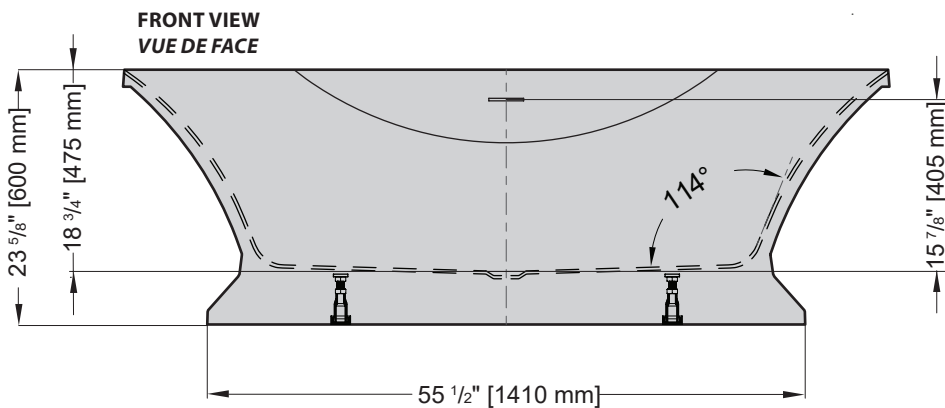

Model shown / Modèle présenté : Fortissimo (BFO7035-18-11)

FEATURES / CARACTÉRISTIQUES :

- ◆ Sturdy construction with fiberglass reinforcement
Construction de fibre de verre solide renforcée
- ◆ Easy to clean white high-gloss surface
Surface blanche très brillante et facile d'entretien
- ◆ Manufactured with Lucite® acrylic
Fabriqué en acrylique Lucite®
- ◆ Spacious freestanding bathtub for better comfort
Baignoire spacieuse autoportante pour un confort accru
- ◆ cUPC classified certification
Certification cUPC
- ◆ Ø 1½" Tailpiece included
Tube de vidange de Ø 1½" inclus
- ◆ 10-year limited warranty
Garantie limitée de 10 ans
- ◆ Easy to install
Facile à installer
- ◆ Pre-installed drain and overflow
Trop-plein et drain préinstallés pour une installation rapide
- ◆ Compatible with Fleurco RapidConnect® drain for freestanding tubs
Compatible avec le drain de plancher Fleurco RapidConnect® pour baignoires autoportantes

 **Find a store near you**
Trouvez votre magasin le plus proche

Technical information / Information technique

Project / Projet : Contact : Date : Tel / Tél :	Products and specifications are subject to change without notice. Please contact our sales office for any further enquiry. <i>Les produits et les caractéristiques peuvent être modifiés sans préavis. Pour toute demande de renseignements, veuillez communiquer avec notre service à la clientèle.</i>	Tub drain cover finish Fini du couvercle de drain
		Included / Inclus White / Blanc: TUBDRAINCOVER-18 Optional / Optionnel Chrome: TUBDRAINCOVER-11 Brushed Nickel / Nickel brossé: TUBDRAINCOVER-25 Matte Black / Noir mat: TUBDRAINCOVER-33

Model Modèle	Net Weight Poids net		Capacity Capacité	
	LB	KG	US GAL	L
BFO7035	126	57	74	280

Tolerance on dimensions: ± 1/4" [6 mm]
 Tolerance des dimensions: ± 1/4" [6 mm]