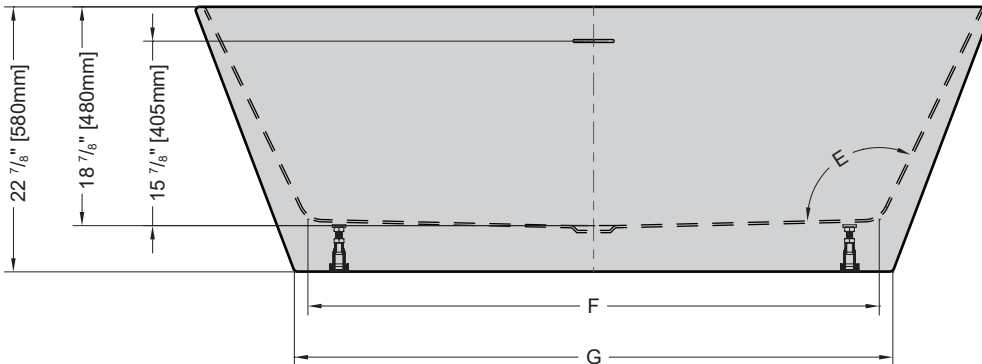

Model Modèle	Net Weight Poids net		Capacity Capacité	
	LB	KG	US GAL	L
BCA5631	106	48	77	292
BCA6829	115	52	88	333

TOP VIEW
VUE DE DESSUS

FRONT VIEW
VUE DE FACE

SIDE VIEW
VUE DE CÔTÉ

Tolerance on dimensions: $\pm \frac{1}{4}$ " [6 mm]
 Tolerance des dimensions: $\pm \frac{1}{4}$ " [6 mm]

Model Modèle	A	B	C	D	E	F	G	H	I
BCA5631	56 1/8" 143cm	28 1/8" 71cm	31" 79cm	15 1/2" 39cm	115°	38 3/8" 98cm	40 3/4" 104cm	21 3/8" 54cm	25 1/8" 64cm
BCA6829	68 7/8" 175cm	34 1/2" 88cm	29 1/2" 75cm	14 3/4" 38cm	117°	49 1/4" 125cm	51 5/8" 131cm	19 7/8" 51cm	23 5/8" 60cm