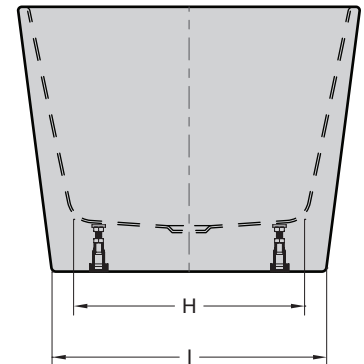

Model Modèle	Net Weight Poids net		Capacity Capacité	
	LB	KG	US GAL	L
BCA5631	106	48	77	292
BCA6829	115	52	88	333

TOP VIEW
VUE DE DESSUS

FRONT VIEW
VUE DE FACE

SIDE VIEW
VUE DE CÔTÉ

Tolerance on dimensions: $\pm \frac{1}{4}$ " [6 mm]
 Tolerance des dimensions: $\pm \frac{1}{4}$ " [6 mm]

Model Modèle	A	B	C	D	E	F	G	H	I
BCA5631	56 1/8" 143cm	28 1/8" 71cm	31" 79cm	15 1/2" 39cm	115°	38 3/8" 98cm	40 3/4" 104cm	21 3/8" 54cm	25 1/8" 64cm
BCA6829	68 7/8" 175cm	34 1/2" 88cm	29 1/2" 75cm	14 3/4" 38cm	117°	49 1/4" 125cm	51 5/8" 131cm	19 7/8" 51cm	23 5/8" 60cm