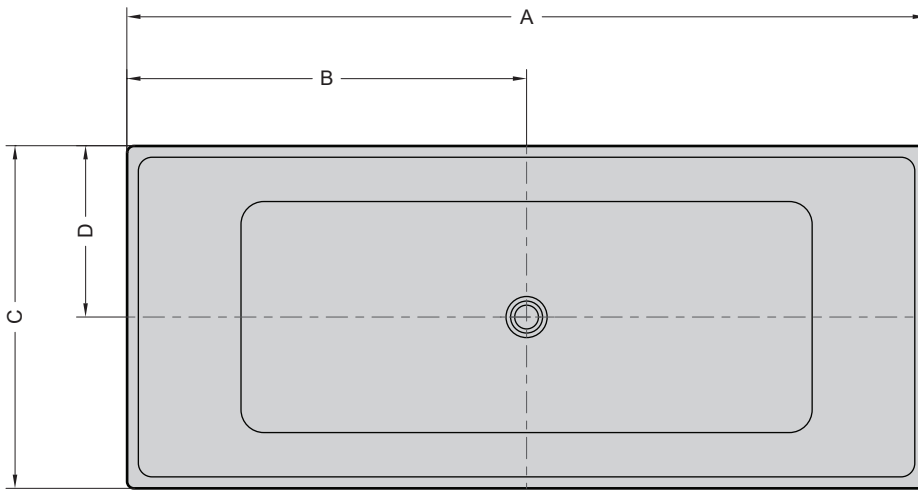

Model shown / Modèle présenté : Calando (BCA5631-18-11)

FEATURES / CARACTÉRISTIQUES :

- ◆ Sturdy construction with fibreglass reinforcement
Construction de fibre de verre solide renforcée
- ◆ Easy to clean white high-gloss surface
Surface blanche très brillante et facile d'entretien
- ◆ Manufactured with Lucite® acrylic
Fabriqué en acrylique Lucite®
- ◆ Spacious freestanding bathtub for better comfort
Baignoire spacieuse autoportante pour un confort accru
- ◆ cUPC classified certification
Certification cUPC
- ◆ Ø 1½" Tailpiece included
Tube de vidange de Ø 1½" inclus
- ◆ 10-year limited warranty
Garantie limitée de 10 ans
- ◆ Easy to install
Facile à installer
- ◆ Pre-installed drain and overflow
Trop-plein et drain préinstallés pour une installation rapide
- ◆ Compatible with Fleurco RapidConnect® drain for freestanding tubs
Compatible avec le drain de plancher Fleurco RapidConnect® pour baignoires autoportantes

Model Modèle	Net Weight Poids net		Capacity Capacité	
	LB	KG	US GAL	L
BCA5631	106	48	77	292
BCA6829	115	52	88	333

TOP VIEW
VUE DE DESSUS

FRONT VIEW
VUE DE FACE

SIDE VIEW
VUE DE CÔTÉ

Tolerance on dimensions: $\pm \frac{1}{4}$ " [6 mm]
 Tolerance des dimensions: $\pm \frac{1}{4}$ " [6 mm]

Model Modèle	A	B	C	D	E	F	G	H	I
BCA5631	56 1/8" 143cm	28 1/8" 71cm	31" 79cm	15 1/2" 39cm	115°	38 3/8" 98cm	40 3/4" 104cm	21 3/8" 54cm	25 1/8" 64cm
BCA6829	68 7/8" 175cm	34 1/2" 88cm	29 1/2" 75cm	14 3/4" 38cm	117°	49 1/4" 125cm	51 5/8" 131cm	19 7/8" 51cm	23 5/8" 60cm