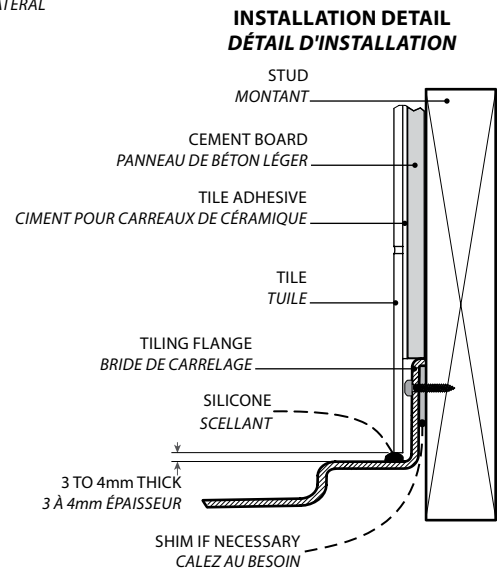

Corner drain models with 2 integrated tile flanges / Modèle avec drain de côté , 2 brides de carrelage intégrées

Model shown / Modèle présenté : 2Sided / Deux côté (ADTC4836-L)

#### FEATURES / CARACTÉRISTIQUES :

- ◆ Sturdy construction with fibreglass reinforcement  
*Construction solide renforcée de fibre de verre*
- ◆ 2 integrated tile flanges for inline installation  
*2 brides de carrelage intégrées pour installation en alcôve*
- ◆ Built in tiling flanges of 1 1/2" to improve the water tightness  
*Construite avec des brides de carrelage de 1 1/2" afin d'améliorer l'étanchéité*
- ◆ Low and narrow side thresholds keep the water from travelling to the front threshold  
*Les seuils latéraux sont bas et étroits afin d'empêcher l'eau de se rendre sur le seuil avant*
- ◆ IAPMO C-classified certification  
*Certification IAPMO de classe C*
- ◆ 10-year limited warranty  
*Garantie limitée de 10 ans*
- ◆ Easy to install (see Instruction Manual)  
*Facile à installer (Voir le manuel d'instruction)*

Model / Modèle	A	B	C	D	E	F	G	H
<b>ADTC4836-L2</b>	36" 91cm	48" 122cm	12" 30cm	12" 30cm	33 1/4" 84cm	45 1/4" 115cm	3" 8cm	4" 10cm

<p><b>Project / Projet :</b>  <b>Contact :</b>  <b>Date :</b>  <b>Tel / Tél :</b></p>	<p>Products and specifications are subject to change without notice. Please contact our sale office for any further enquiry.  <i>Les produits et les caractéristiques peuvent être modifiés sans préavis. Pour toute demande de renseignements, veuillez communiquer avec notre service à la clientèle.</i></p>	<p><b>Base Color / Couleur de la base</b>  <b>18 : White / Blanc</b></p>
---	---	--

Model / Modèle	A	B	C	D	E	F	G	H
<b>ADTC4836-R2</b>	36" 91cm	48" 122cm	12" 30cm	12" 30cm	33 1/4" 84cm	45 1/4" 115cm	3" 8cm	4" 10cm