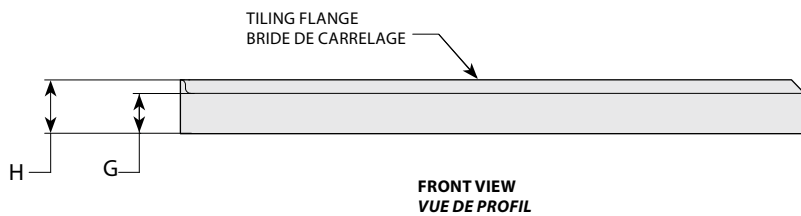

Corner drain models with 2 integrated tile flanges / Modèle avec drain de côté , 2 brides de carrelage intégrées

Model shown / Modèle présenté : 2Sided / Deux côté (ADTC4836-L)

#### FEATURES / CARACTÉRISTIQUES :

- ◆ Sturdy construction with fibreglass reinforcement  
*Construction solide renforcée de fibre de verre*
- ◆ 2 integrated tile flanges for inline installation  
*2 brides de carrelage intégrées pour installation en alcôve*
- ◆ Built in tiling flanges of 1 1/2" to improve the water tightness  
*Construite avec des brides de carrelage de 1 1/2" afin d'améliorer l'étanchéité*
- ◆ Low and narrow side thresholds keep the water from travelling to the front threshold  
*Les seuils latéraux sont bas et étroits afin d'empêcher l'eau de se rendre sur le seuil avant*
- ◆ IAPMO C-classified certification  
*Certification IAPMO de classe C*
- ◆ 10-year limited warranty  
*Garantie limitée de 10 ans*
- ◆ Easy to install (see Instruction Manual)  
*Facile à installer (Voir le manuel d'instruction)*

Model / Modèle	A	B	C	D	E	F	G	H
<b>ADTC4836-L2</b>	36" 91cm	48" 122cm	12" 30cm	12" 30cm	33 1/4" 84cm	45 1/4" 115cm	3" 8cm	4" 10cm

<p><b>Project / Projet :</b>  <b>Contact :</b>  <b>Date :</b>  <b>Tel / Tél :</b></p>	<p>Products and specifications are subject to change without notice. Please contact our sale office for any further enquiry.  <i>Les produits et les caractéristiques peuvent être modifiés sans préavis. Pour toute demande de renseignements, veuillez communiquer avec notre service à la clientèle.</i></p>	<p><b>Base Color / Couleur de la base</b>  <b>18 : White / Blanc</b></p>
---	---	--