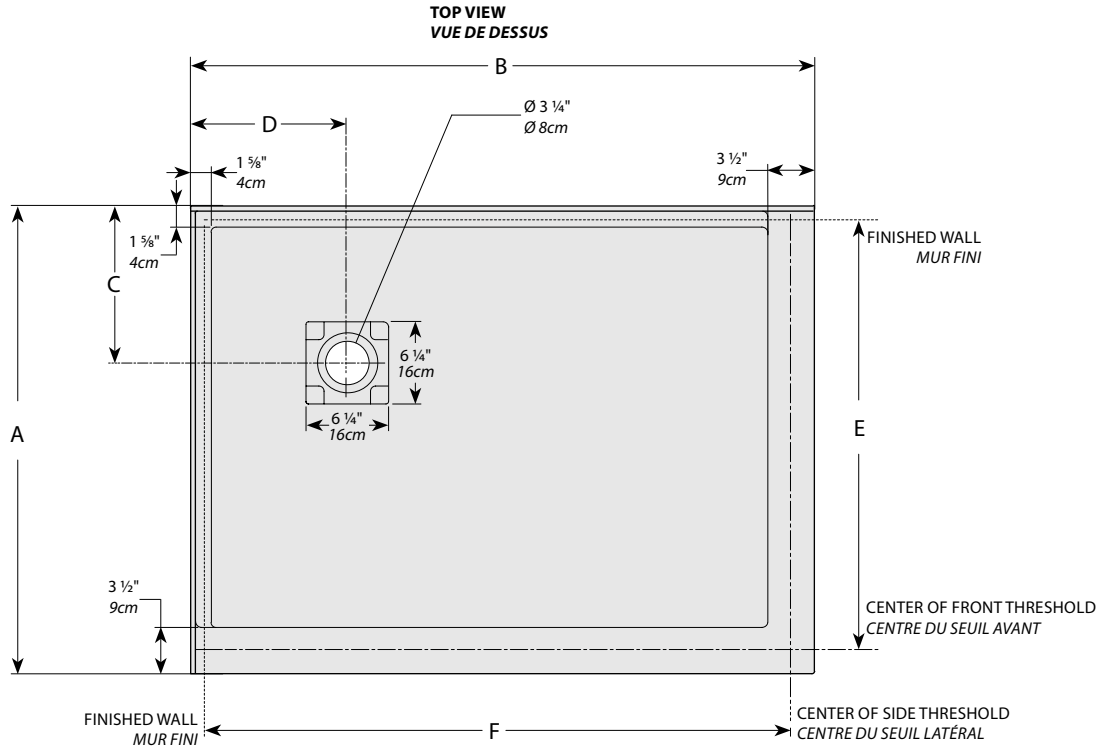

Corner drain models with 2 integrated tile flanges / Modèle avec drain de côté , 2 brides de carrelage intégrées

Model shown / Modèle présenté : 2Sided / Deux côté (ADTC4836-L)

#### FEATURES / CARACTÉRISTIQUES :

- ◆ Sturdy construction with fibreglass reinforcement  
*Construction solide renforcée de fibre de verre*
- ◆ 2 integrated tile flanges for inline installation  
*2 brides de carrelage intégrées pour installation en alcôve*
- ◆ Built in tiling flanges of 1 1/2" to improve the water tightness  
*Construite avec des brides de carrelage de 1 1/2" afin d'améliorer l'étanchéité*
- ◆ Low and narrow side thresholds keep the water from travelling to the front threshold  
*Les seuils latéraux sont bas et étroits afin d'empêcher l'eau de se rendre sur le seuil avant*
- ◆ IAPMO C-classified certification  
*Certification IAPMO de classe C*
- ◆ 10-year limited warranty  
*Garantie limitée de 10 ans*
- ◆ Easy to install (see Instruction Manual)  
*Facile à installer (Voir le manuel d'instruction)*

Model / Modèle	A	B	C	D	E	F	G	H
<b>ADTC4836-L2</b>	36" 91cm	48" 122cm	12" 30cm	12" 30cm	33 1/4" 84cm	45 1/4" 115cm	3" 8cm	4" 10cm

<p><b>Project / Projet :</b>  <b>Contact :</b>  <b>Date :</b>  <b>Tel / Tél :</b></p>	<p>Products and specifications are subject to change without notice. Please contact our sale office for any further enquiry.  <i>Les produits et les caractéristiques peuvent être modifiés sans préavis. Pour toute demande de renseignements, veuillez communiquer avec notre service à la clientèle.</i></p>	<p><b>Base Color / Couleur de la base</b>  <b>18 : White / Blanc</b></p>
---	---	--

Model / Modèle	A	B	C	D	E	F	G	H
<b>ADTC4836-R2</b>	36" 91cm	48" 122cm	12" 30cm	12" 30cm	33 1/4" 84cm	45 1/4" 115cm	3" 8cm	4" 10cm