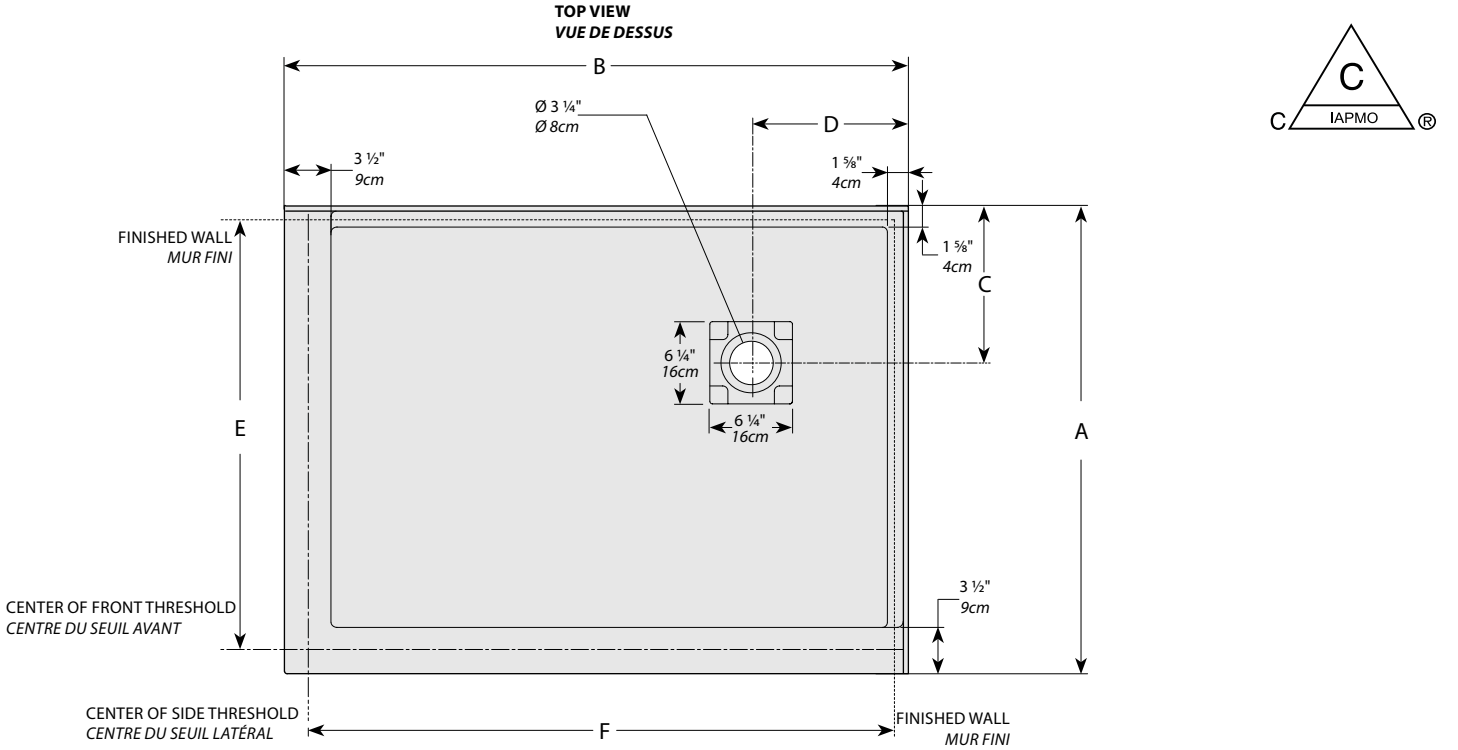

Corner drain models with 2 integrated tile flanges / Modèle avec drain de côté , 2 brides de carrelage intégrées

Model shown / Modèle présenté : 2Sided / Deux côté (ADTC4836-L)

#### FEATURES / CARACTÉRISTIQUES :

- ◆ Sturdy construction with fibreglass reinforcement  
*Construction solide renforcée de fibre de verre*
- ◆ 2 integrated tile flanges for inline installation  
*2 brides de carrelage intégrées pour installation en alcôve*
- ◆ Built in tiling flanges of 1 1/2" to improve the water tightness  
*Construite avec des brides de carrelage de 1 1/2" afin d'améliorer l'étanchéité*
- ◆ Low and narrow side thresholds keep the water from travelling to the front threshold  
*Les seuils latéraux sont bas et étroits afin d'empêcher l'eau de se rendre sur le seuil avant*
- ◆ IAPMO C-classified certification  
*Certification IAPMO de classe C*
- ◆ 10-year limited warranty  
*Garantie limitée de 10 ans*
- ◆ Easy to install (see Instruction Manual)  
*Facile à installer (Voir le manuel d'instruction)*

Model / Modèle	A	B	C	D	E	F	G	H
<b>ADTC4836-L2</b>	36" 91cm	48" 122cm	12" 30cm	12" 30cm	33 1/4" 84cm	45 1/4" 115cm	3" 8cm	4" 10cm

<p><b>Project / Projet :</b>  <b>Contact :</b>  <b>Date :</b>  <b>Tel / Tél :</b></p>	<p>Products and specifications are subject to change without notice. Please contact our sale office for any further enquiry.  <i>Les produits et les caractéristiques peuvent être modifiés sans préavis. Pour toute demande de renseignements, veuillez communiquer avec notre service à la clientèle.</i></p>	<p><b>Base Color / Couleur de la base</b>  <b>18 : White / Blanc</b></p>
---	---	--

Model / Modèle	A	B	C	D	E	F	G	H
<b>ADTC4836-R2</b>	36" 91cm	48" 122cm	12" 30cm	12" 30cm	33 1/4" 84cm	45 1/4" 115cm	3" 8cm	4" 10cm