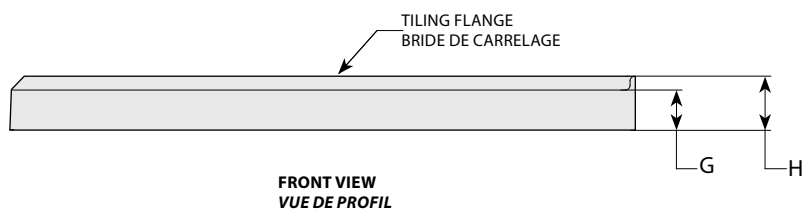

Corner drain models with 2 integrated tile flanges / Modèle avec drain de côté , 2 brides de carrelage intégrées

Model shown / Modèle présenté : 2Sided / Deux côté (ADTC4836-L)

#### FEATURES / CARACTÉRISTIQUES :

- ◆ Sturdy construction with fibreglass reinforcement  
*Construction solide renforcée de fibre de verre*
- ◆ 2 integrated tile flanges for inline installation  
*2 brides de carrelage intégrées pour installation en alcôve*
- ◆ Built in tiling flanges of 1 1/2" to improve the water tightness  
*Construite avec des brides de carrelage de 1 1/2" afin d'améliorer l'étanchéité*
- ◆ Low and narrow side thresholds keep the water from travelling to the front threshold  
*Les seuils latéraux sont bas et étroits afin d'empêcher l'eau de se rendre sur le seuil avant*
- ◆ IAPMO C-classified certification  
*Certification IAPMO de classe C*
- ◆ 10-year limited warranty  
*Garantie limitée de 10 ans*
- ◆ Easy to install (see Instruction Manual)  
*Facile à installer (Voir le manuel d'instruction)*

Model / Modèle	A	B	C	D	E	F	G	H
<b>ADTC4836-L2</b>	36" 91cm	48" 122cm	12" 30cm	12" 30cm	33 1/4" 84cm	45 1/4" 115cm	3" 8cm	4" 10cm

<p><b>Project / Projet :</b>  <b>Contact :</b>  <b>Date :</b>  <b>Tel / Tél :</b></p>	<p>Products and specifications are subject to change without notice. Please contact our sale office for any further enquiry.  <i>Les produits et les caractéristiques peuvent être modifiés sans préavis. Pour toute demande de renseignements, veuillez communiquer avec notre service à la clientèle.</i></p>	<p><b>Base Color / Couleur de la base</b>  <b>18 : White / Blanc</b></p>
---	---	--