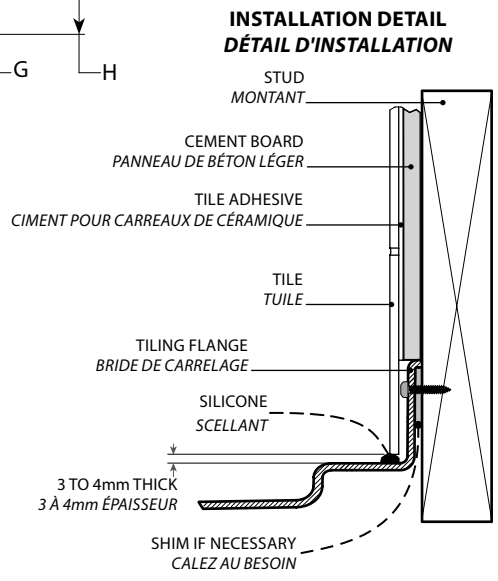

Corner drain models with 2 integrated tile flanges / Modèle avec drain de côté , 2 brides de carrelage intégrées

Model shown / Modèle présenté : 2Sided / Deux côté (ADTC4836-L)

#### FEATURES / CARACTÉRISTIQUES :

- ◆ Sturdy construction with fibreglass reinforcement  
*Construction solide renforcée de fibre de verre*
- ◆ 2 integrated tile flanges for inline installation  
*2 brides de carrelage intégrées pour installation en alcôve*
- ◆ Built in tiling flanges of 1 1/2" to improve the water tightness  
*Construite avec des brides de carrelage de 1 1/2" afin d'améliorer l'étanchéité*
- ◆ Low and narrow side thresholds keep the water from travelling to the front threshold  
*Les seuils latéraux sont bas et étroits afin d'empêcher l'eau de se rendre sur le seuil avant*
- ◆ IAPMO C-classified certification  
*Certification IAPMO de classe C*
- ◆ 10-year limited warranty  
*Garantie limitée de 10 ans*
- ◆ Easy to install (see Instruction Manual)  
*Facile à installer (Voir le manuel d'instruction)*

Model / Modèle	A	B	C	D	E	F	G	H
<b>ADTC4836-L2</b>	36" 91cm	48" 122cm	12" 30cm	12" 30cm	33 1/4" 84cm	45 1/4" 115cm	3" 8cm	4" 10cm

<p><b>Project / Projet :</b>  <b>Contact :</b>  <b>Date :</b>  <b>Tel / Tél :</b></p>	<p>Products and specifications are subject to change without notice. Please contact our sale office for any further enquiry.  <i>Les produits et les caractéristiques peuvent être modifiés sans préavis. Pour toute demande de renseignements, veuillez communiquer avec notre service à la clientèle.</i></p>	<p><b>Base Color / Couleur de la base</b>  <b>18 : White / Blanc</b></p>
---	---	--

Model / Modèle	A	B	C	D	E	F	G	H
<b>ADTC4836-R2</b>	36" 91cm	48" 122cm	12" 30cm	12" 30cm	33 1/4" 84cm	45 1/4" 115cm	3" 8cm	4" 10cm