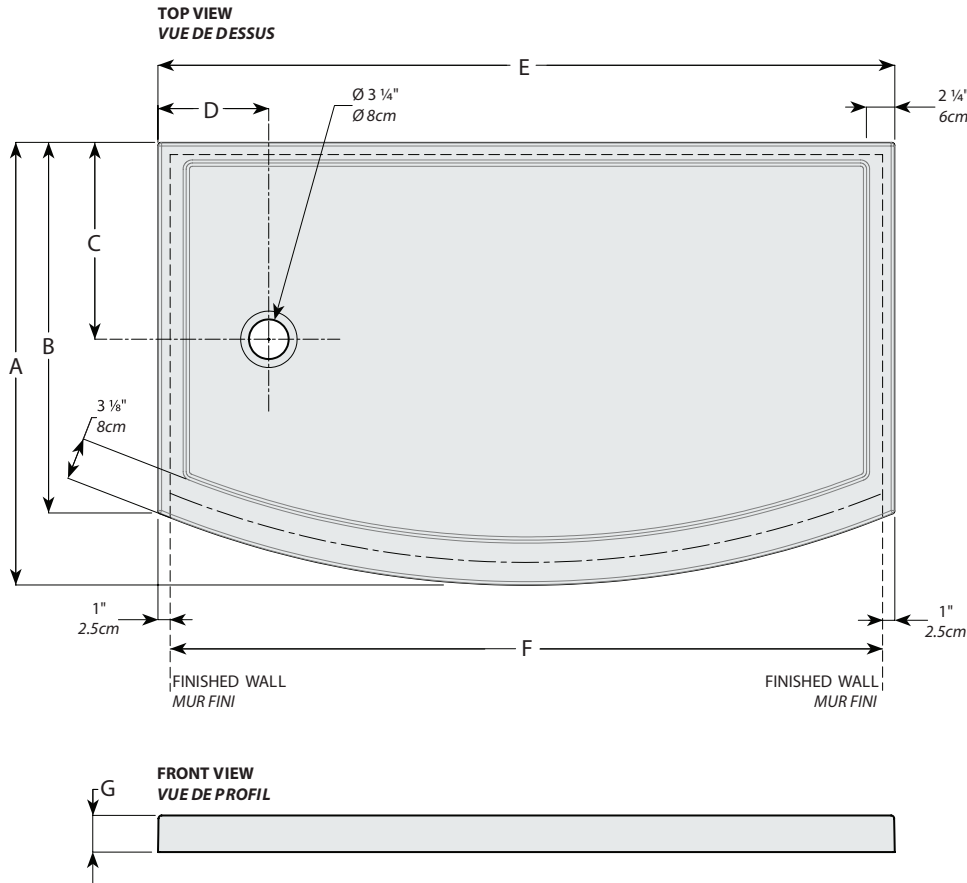

Side drain models / Modèles avec drain décentré

Model shown / Modèle présenté : Bowfront / Courbé (ADQ3260BFL-18)

FEATURES / CARACTÉRISTIQUES :

- ◆ Sturdy construction with fiberglass reinforcement
Construction solide renforcée de fibre de verre
- ◆ Aluminum tiling flanges provided
Brides de carrelage en aluminium fournies
- ◆ C classified certification
Certification de classe C
- ◆ Possible installations (alcove, corner, back wall)
Installations possibles (alcôve, coin, mur en arrière)
- ◆ 10-year limited warranty
Garantie limitée de 10 ans
- ◆ Easy to install (see Instruction Manual)
Facile à installer (Voir le manuel d'instruction)

**TILE FLANGE PROFILE
 PROFIL DE LA BRIDE DE CARRELAGE**

L
 LEFT-SIDE CONFIGURATION
 DRAIN CÔTÉ GAUCHE

**INSTALLATION DETAIL
 DÉTAIL D'INSTALLATION**

Model Modèle	A	B	C	D	E	F	G
ADQ3260BFL	36" 92cm	30 3/16" 77cm	16" 41cm	9" 23cm	60" 153cm	58" 148cm	2 3/4" 7cm

TILE FLANGE PROFILE
PROFIL DE LA BRIDE DE CARRELAGE

FRONT VIEW
VUE DE PROFIL

INSTALLATION DETAIL
DÉTAIL D'INSTALLATION

Model Modèle	A	B	C	D	E	F	G
ADQ3260BFR	36" 92cm	30 3/16" 77cm	16" 41cm	9" 23cm	60" 153cm	58" 148cm	2 3/4" 7cm