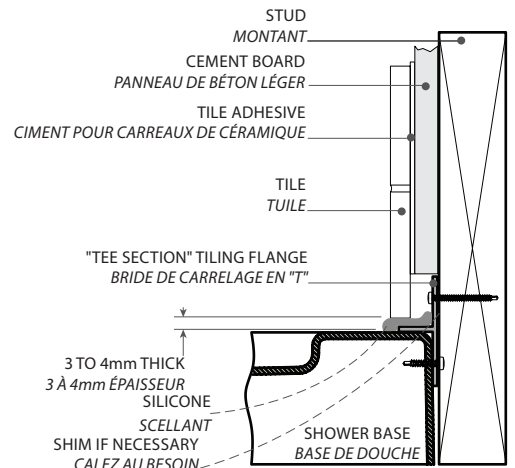

Side drain models / Modèles avec drain décentré

Model shown / Modèle présenté : Bowfront / Courbé (ADQ3260BFL-18)

FEATURES / CARACTÉRISTIQUES :

- ◆ Sturdy construction with fiberglass reinforcement
Construction solide renforcée de fibre de verre
- ◆ Aluminum tiling flanges provided
Brides de carrelage en aluminium fournies
- ◆ C classified certification
Certification de classe C
- ◆ Possible installations (alcove, corner, back wall)
Installations possibles (alcôve, coin, mur en arrière)
- ◆ 10-year limited warranty
Garantie limitée de 10 ans
- ◆ Easy to install (see Instruction Manual)
Facile à installer (Voir le manuel d'instruction)

**TILE FLANGE PROFILE
 PROFIL DE LA BRIDE DE CARRELAGE**

L
 LEFT-SIDE CONFIGURATION
 DRAIN CÔTÉ GAUCHE

**INSTALLATION DETAIL
 DÉTAIL D'INSTALLATION**

Model Modèle	A	B	C	D	E	F	G
ADQ3260BFL	36" 92cm	30 3/16" 77cm	16" 41cm	9" 23cm	60" 153cm	58" 148cm	2 3/4" 7cm