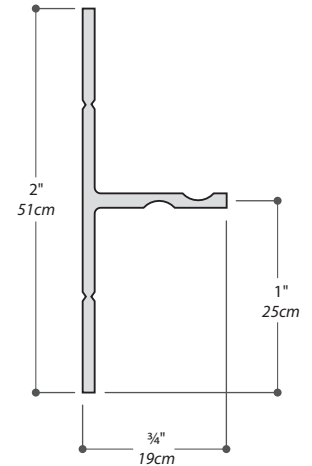

Side drain models / Modèles avec drain décentré

Model shown / Modèle présenté : Bowfront / Courbé (ADQ3260BFL-18)

FEATURES / CARACTÉRISTIQUES :

- ◆ Sturdy construction with fiberglass reinforcement
Construction solide renforcée de fibre de verre
- ◆ Aluminum tiling flanges provided
Brides de carrelage en aluminium fournies
- ◆ C classified certification
Certification de classe C
- ◆ Possible installations (alcove, corner, back wall)
Installations possibles (alcôve, coin, mur en arrière)
- ◆ 10-year limited warranty
Garantie limitée de 10 ans
- ◆ Easy to install (see Instruction Manual)
Facile à installer (Voir le manuel d'instruction)

**TILE FLANGE PROFILE
 PROFIL DE LA BRIDE DE CARRELAGE**

L
 LEFT-SIDE CONFIGURATION
 DRAIN CÔTÉ GAUCHE

**INSTALLATION DETAIL
 DÉTAIL D'INSTALLATION**

Model Modèle	A	B	C	D	E	F	G
ADQ3260BFL	36" 92cm	30 3/16" 77cm	16" 41cm	9" 23cm	60" 153cm	58" 148cm	2 3/4" 7cm

TILE FLANGE PROFILE
PROFIL DE LA BRIDE DE CARRELAGE

FRONT VIEW
VUE DE PROFIL

INSTALLATION DETAIL
DÉTAIL D'INSTALLATION

Model Modèle	A	B	C	D	E	F	G
ADQ3260BFR	36" 92cm	30 3/16" 77cm	16" 41cm	9" 23cm	60" 153cm	58" 148cm	2 3/4" 7cm