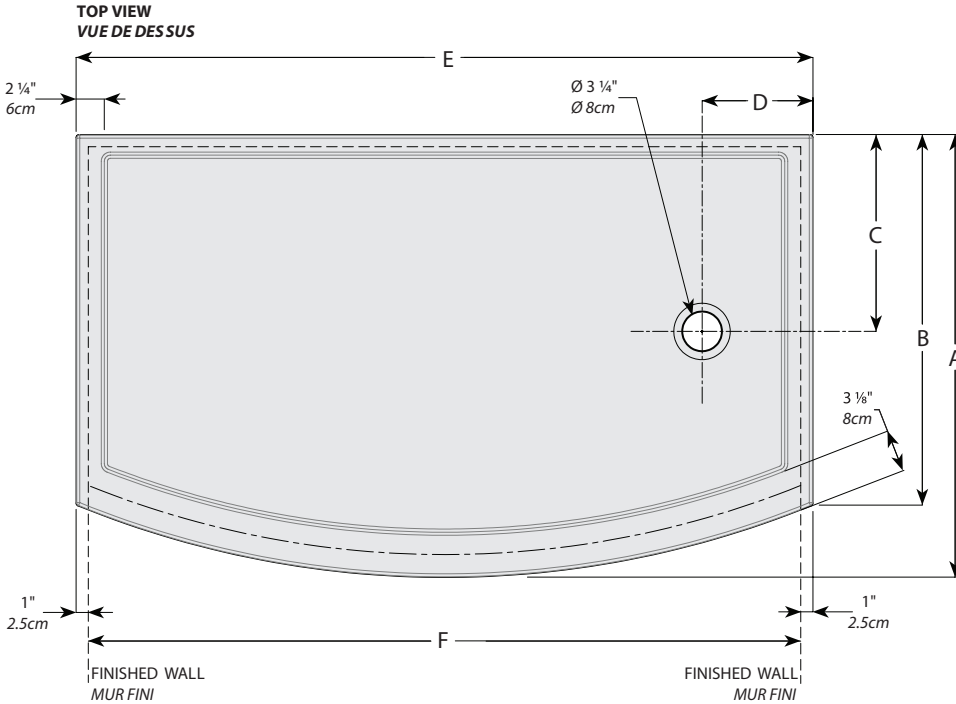

**TILE FLANGE PROFILE
 PROFIL DE LA BRIDE DE CARRELAGE**

L
 LEFT-SIDE CONFIGURATION
 DRAIN CÔTÉ GAUCHE

**INSTALLATION DETAIL
 DÉTAIL D'INSTALLATION**

Model Modèle	A	B	C	D	E	F	G
ADQ3260BFL	36" 92cm	30 3/16" 77cm	16" 41cm	9" 23cm	60" 153cm	58" 148cm	2 3/4" 7cm

TILE FLANGE PROFILE
PROFIL DE LA BRIDE DE CARRELAGE

FRONT VIEW
VUE DE PROFIL

INSTALLATION DETAIL
DÉTAIL D'INSTALLATION

Model Modèle	A	B	C	D	E	F	G
ADQ3260BFR	36" 92cm	30 3/16" 77cm	16" 41cm	9" 23cm	60" 153cm	58" 148cm	2 3/4" 7cm