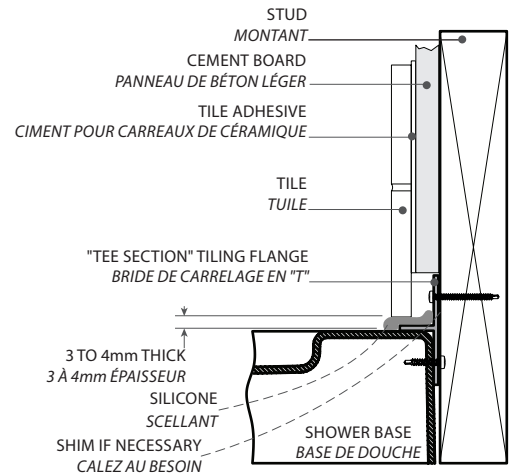

Side drain models / Modèles avec drain décentré

Model shown / Modèle présenté : Bowfront / Courbé (ADQ3260BFL-18)

FEATURES / CARACTÉRISTIQUES :

- ◆ Sturdy construction with fiberglass reinforcement
Construction solide renforcée de fibre de verre
- ◆ Aluminum tiling flanges provided
Brides de carrelage en aluminium fournies
- ◆ C classified certification
Certification de classe C
- ◆ Possible installations (alcove, corner, back wall)
Installations possibles (alcôve, coin, mur en arrière)
- ◆ 10-year limited warranty
Garantie limitée de 10 ans
- ◆ Easy to install (see Instruction Manual)
Facile à installer (Voir le manuel d'instruction)

**TILE FLANGE PROFILE
 PROFIL DE LA BRIDE DE CARRELAGE**

L
 LEFT-SIDE CONFIGURATION
 DRAIN CÔTÉ GAUCHE

**INSTALLATION DETAIL
 DÉTAIL D'INSTALLATION**

Model Modèle	A	B	C	D	E	F	G
ADQ3260BFL	36" 92cm	30 3/16" 77cm	16" 41cm	9" 23cm	60" 153cm	58" 148cm	2 3/4" 7cm

TILE FLANGE PROFILE
PROFIL DE LA BRIDE DE CARRELAGE

FRONT VIEW
VUE DE PROFIL

INSTALLATION DETAIL
DÉTAIL D'INSTALLATION

Model Modèle	A	B	C	D	E	F	G
ADQ3260BFR	36" 92cm	30 3/16" 77cm	16" 41cm	9" 23cm	60" 153cm	58" 148cm	2 3/4" 7cm