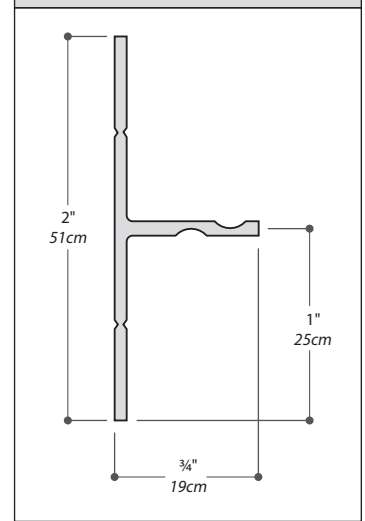

**TILE FLANGE PROFILE
 PROFIL DE LA BRIDE DE CARRELAGE**

L
 LEFT-SIDE CONFIGURATION
 DRAIN CÔTÉ GAUCHE

**INSTALLATION DETAIL
 DÉTAIL D'INSTALLATION**

Model Modèle	A	B	C	D	E	F	G
ADQ3260BFL	36" 92cm	30 3/16" 77cm	16" 41cm	9" 23cm	60" 153cm	58" 148cm	2 3/4" 7cm

TILE FLANGE PROFILE
PROFIL DE LA BRIDE DE CARRELAGE

FRONT VIEW
VUE DE PROFIL

INSTALLATION DETAIL
DÉTAIL D'INSTALLATION

Model Modèle	A	B	C	D	E	F	G
ADQ3260BFR	36" 92cm	30 3/16" 77cm	16" 41cm	9" 23cm	60" 153cm	58" 148cm	2 3/4" 7cm