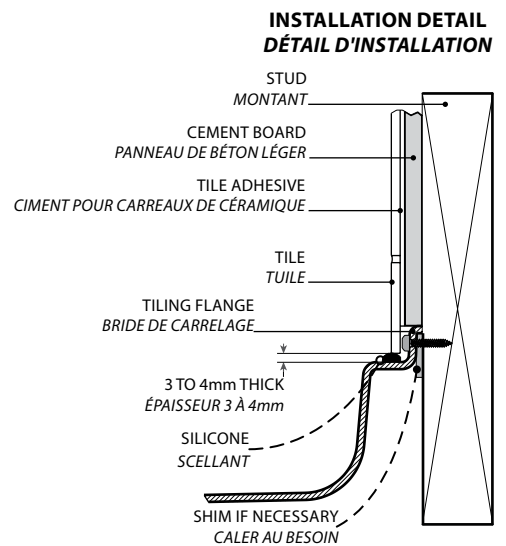

Model shown / Modèle présenté : Adaptek transfer / Adaptek transfert (ABF3739AD)

**FEATURES / CARACTÉRISTIQUES :**

- ◆ ADA compliant shower bases : **transfer**  
*Bases de douches conformes aux normes ADA : **modèle transfert***
- ◆ Sturdy construction with fibreglass reinforcement  
*Construction solide renforcée de fibre de verre*
- ◆ Built-in tile and floor flanges  
*Brides de carrelage et de plancher intégrées*
- ◆ Textured surface  
*Surface texturée*
- ◆ Leveled to floor trench drain with cover  
*Drain sans seuil avec cache-drain linéaire décoratif*
- ◆ Removable stainless steel decorative drain cover for ease of maintenance  
*Cache-drain décoratif en acier inoxydable amovible pour faciliter l'entretien*
- ◆ CUPC certification  
*Certification CUPC*
- ◆ Applicable certification : CSA B45.5-11 / IAPMO Z124-2011  
*Certifications : CSA B45.5-11 / IAPMO Z124-2011*
- ◆ 10-year limited warranty  
*Garantie limitée de 10 ans*
- ◆ Easy to install (see Instruction Manual)  
*Facile à installer (Voir le manuel d'instruction)*

TOLERANCE ON DIMENSIONS / TOLÉRANCE SUR LES DIMENSIONS : ± 1/4" 6mm

Model / Modèle	A	B	C	D	E	F	G
<b>ABF3739AD</b>	38 3/8" 98cm	39" 99cm	31 1/2" 80cm	19 1/2" 50cm	37" 94cm	1 3/8" 3cm	2 3/4" 7cm

<b>Project / Projet :</b> <b>Contact :</b> <b>Date :</b> <b>Tel / Tél :</b>	<b>Base Color / Couleur de la base</b>
	<b>18 : White / Blanc</b>

\*Tolerance on dimensions: ± 1/4" 6mm / Tolérance sur les dimensions : ± 1/4" 6mm

<b>Project / Projet :</b> <b>Contact :</b> <b>Date :</b> <b>Tel / Tél :</b>	<b>Base Color / Couleur de la base</b>
	<b>18 : White / Blanc</b>