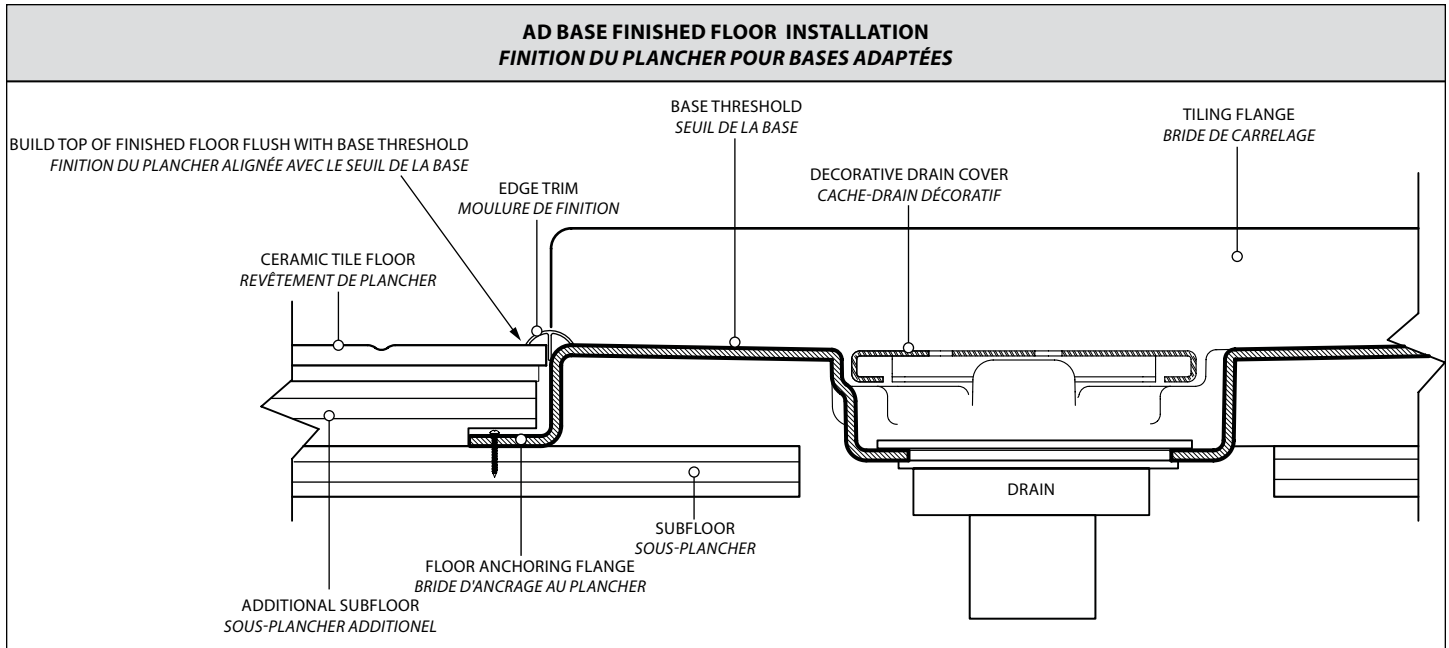

**WEIGHTED SHOWER CURTAIN NOT INCLUDED
RIDEAU DE DOUCHE AVEC OURLET LESTÉ NON INCLUS**