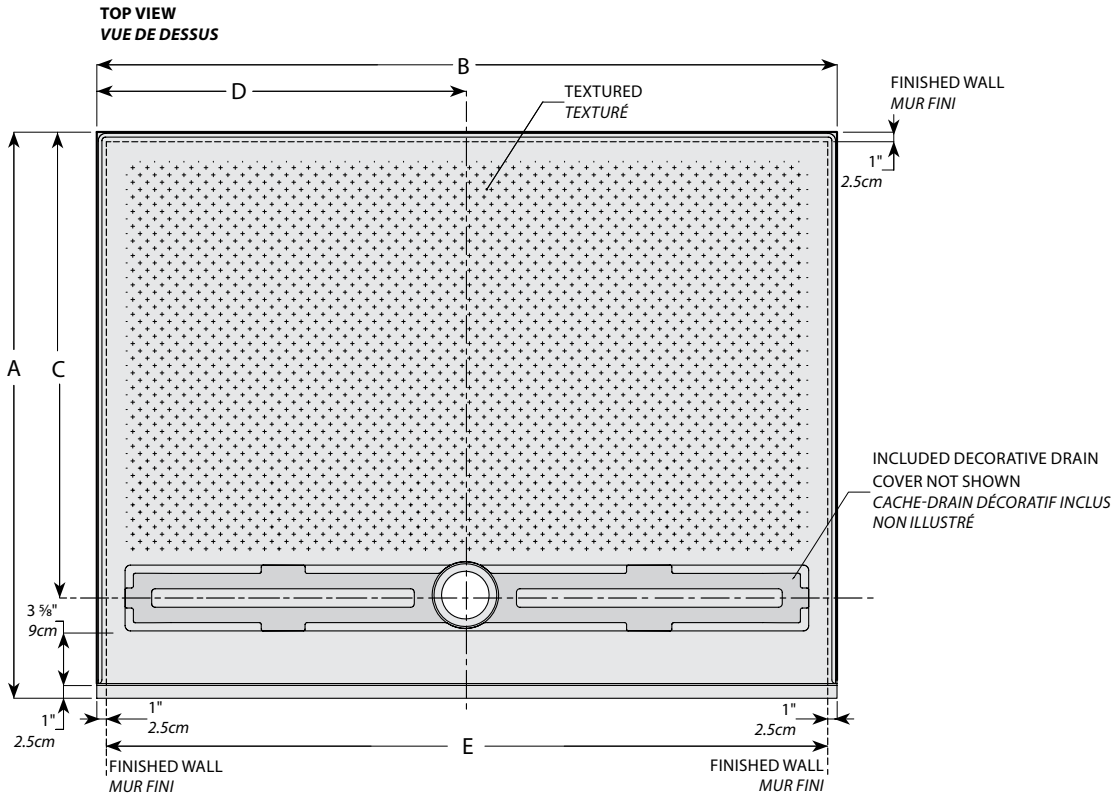

Project / Projet : Contact : Date : Tel / Tél :	Base Color / Couleur de la base
	18 : White / Blanc

FRONT VIEW
VUE DE PROFIL