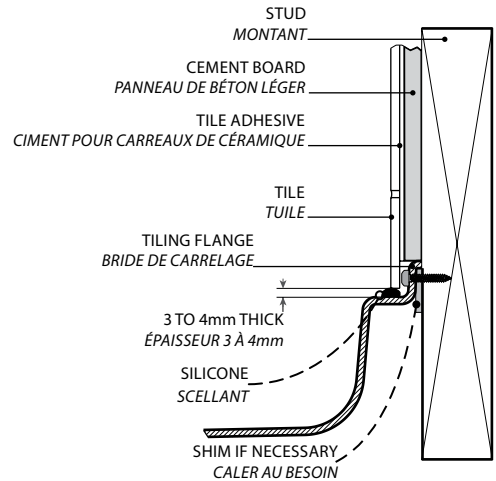

**FRONT VIEW**  
*VUE DE PROFIL*

**INSTALLATION DETAIL**  
*DÉTAIL D'INSTALLATION*

Model Modèle	A	B	C	D	E	F	G
<b>ABF3763AD</b>	38 1/2" 98cm	63" 160cm	31 1/2" 80cm	31 1/2" 80cm	61" 115cm	1 3/8" 3cm	2 3/8" 7cm