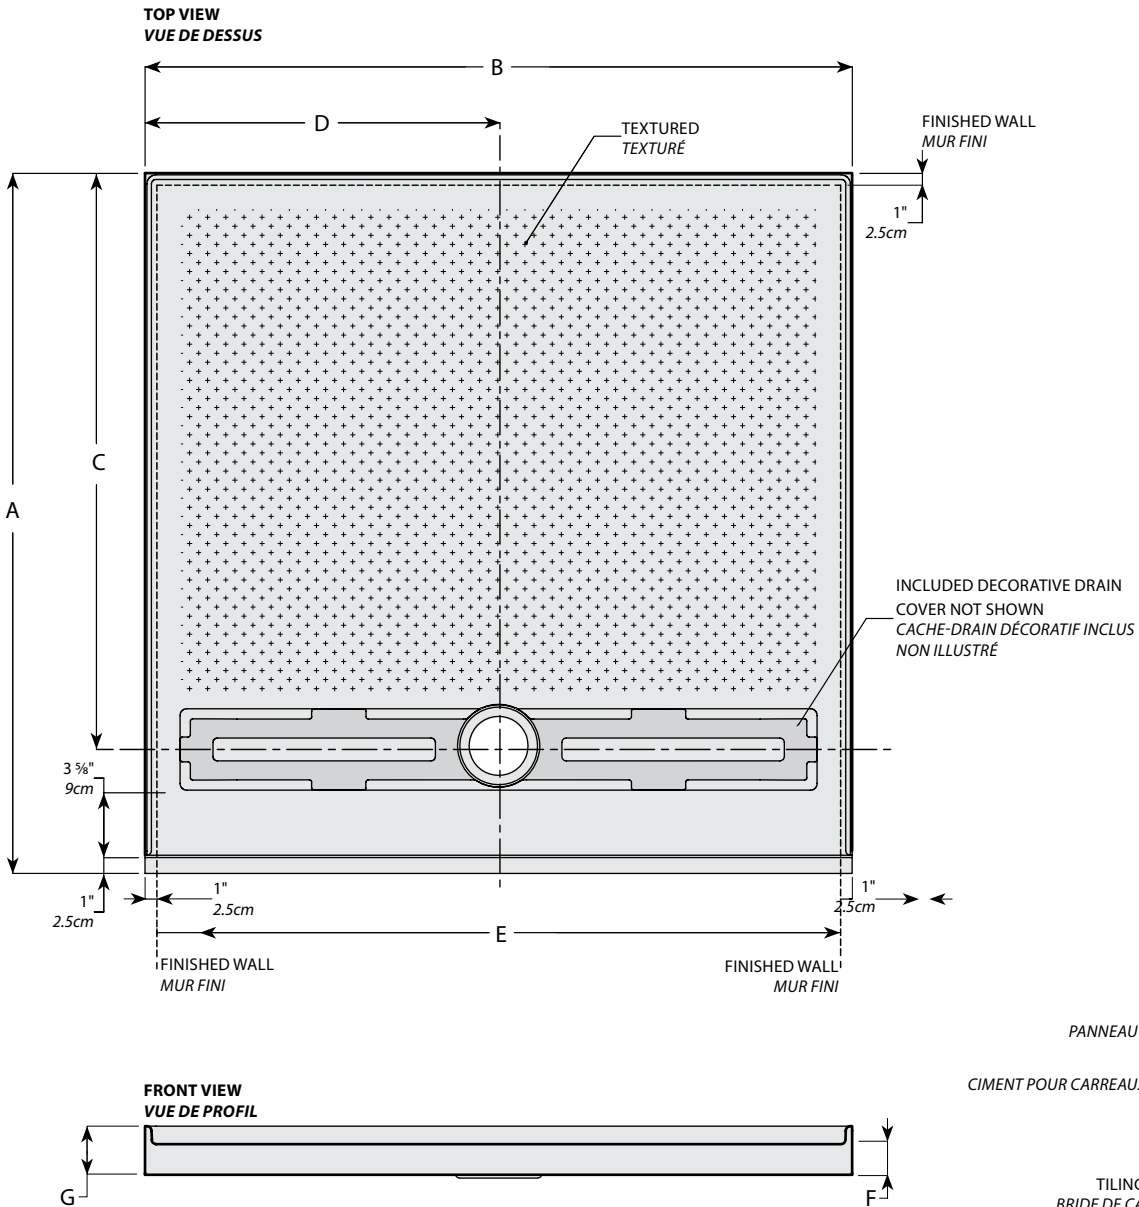

Model shown / Modèle présenté : Adaptek transfer / Adaptek transfert (ABF3739AD)

**FEATURES / CARACTÉRISTIQUES :**

- ◆ ADA compliant shower bases : **transfer**  
*Bases de douches conformes aux normes ADA : **modèle transfert***
- ◆ Sturdy construction with fibreglass reinforcement  
*Construction solide renforcée de fibre de verre*
- ◆ Built-in tile and floor flanges  
*Brides de carrelage et de plancher intégrées*
- ◆ Textured surface  
*Surface texturée*
- ◆ Leveled to floor trench drain with cover  
*Drain sans seuil avec cache-drain linéaire décoratif*
- ◆ Removable stainless steel decorative drain cover for ease of maintenance  
*Cache-drain décoratif en acier inoxydable amovible pour faciliter l'entretien*
- ◆ CUPC certification  
*Certification CUPC*
- ◆ Applicable certification : CSA B45.5-11 / IAPMO Z124-2011  
*Certifications : CSA B45.5-11 / IAPMO Z124-2011*
- ◆ 10-year limited warranty  
*Garantie limitée de 10 ans*
- ◆ Easy to install (see Instruction Manual)  
*Facile à installer (Voir le manuel d'instruction)*

TOLERANCE ON DIMENSIONS / TOLÉRANCE SUR LES DIMENSIONS : ± 1/4" 6mm

Model / Modèle	A	B	C	D	E	F	G
<b>ABF3739AD</b>	38 3/8" 98cm	39" 99cm	31 1/2" 80cm	19 1/2" 50cm	37" 94cm	1 3/8" 3cm	2 3/4" 7cm

<b>Project / Projet :</b> <b>Contact :</b> <b>Date :</b> <b>Tel / Tél :</b>	<b>Base Color / Couleur de la base</b>
	<b>18 : White / Blanc</b>

**WEIGHTED SHOWER CURTAIN NOT INCLUDED  
RIDEAU DE DOUCHE AVEC OURLET LESTÉ NON INCLUS**

Model shown / Modèle présenté : Adaptek roll-in / Adaptek pour fauteuils roulants (ABF3763AD)