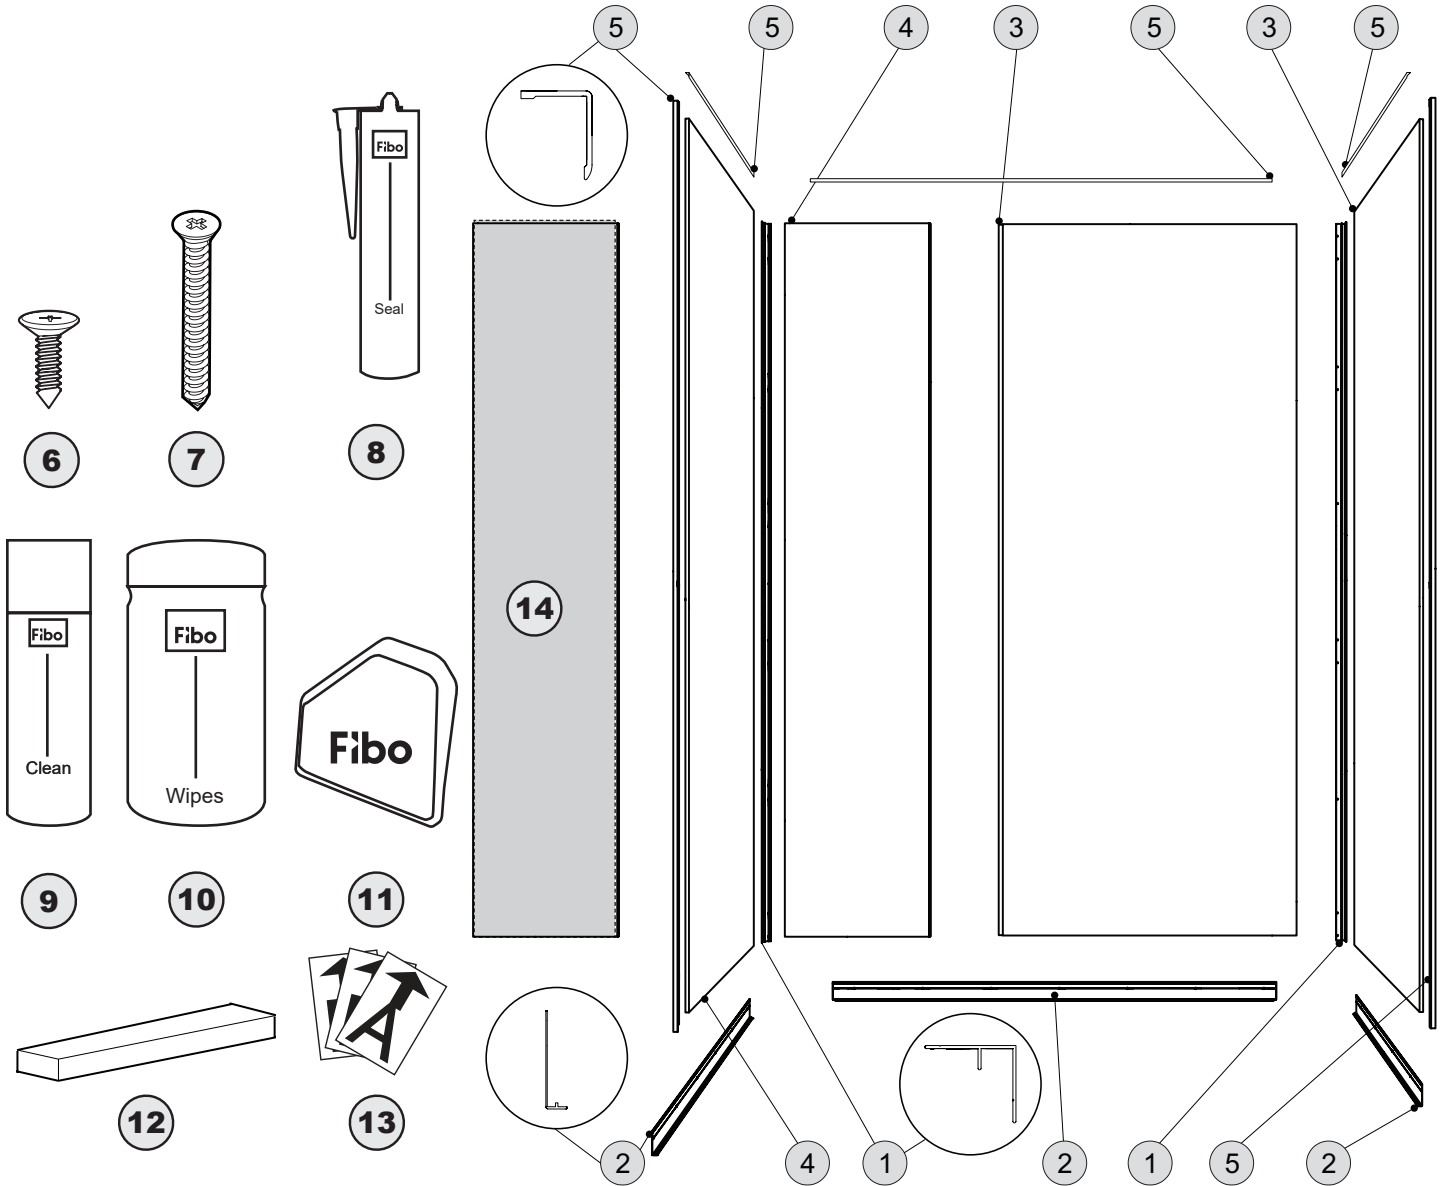

CAULK GUN
FUSIL À CALFEUTRER

HOLE SAW
SCIE-CLOCHE

SQUARE
ÉQUERRE

CIRCULAR SAW
SCIE CIRCULAIRE

OR
OU

PLUNGE TRACK SAW
SCIE PLONGEANTE SUR RAIL

* T10 Bit supplied • * Mèche T10 fournie.

**PARTS AND HARDWARE LISTING /
LISTE DES PIÈCES ET QUINCAILLERIE**

ITEM	PARTS AND HARDWARE / PIÈCES ET QUINCAILLERIE	QTY
1	CORNER PROFILE / PROFIL DU COIN	2
2	BOTTOM TRACK / PROFIL DU BAS	3
3	DECORATIVE WALL 41" (1040mm) / MUR DÉCORATIF 41" (1040mm)	3
4	DECORATIVE WALL 24 3/8" (620mm) / MUR DÉCORATIF 24 3/8" (620mm)	0-1
5	"L" PROFILE / PROFILÉ EN "L"	3-4
6	CORNER PROFILE SCREW / VIS POUR PROFIL DU COIN	32
7	SCREW / VIS	100
8	FIBO SEALANT / MASTIC FIBO	2
9	FIBO CLEANING LIQUID / NETTOYANT FIBO	1
10	FIBO WIPES / LINGETTES FIBO	1
11	FIBO SEALANT TOOLS / OUTILS POUR MASTIC FIBO	1 PACK
12	CLEAR SETTING BLOCK / BLOC À NIVEAU TRANSPARENT	6
13	IDENTIFYING STICKERS / AUTOCOLLANTS IDENTIFIANTS	7
14	ACCENT PANEL / PANNEAU D'ACCENT	1