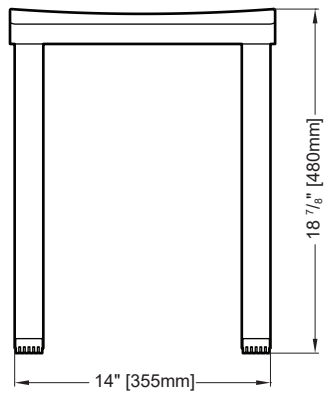

Bath stool / Tabouret

Model shown / Modèle présenté : VPS3733-11-33

FEATURES / CARACTÉRISTIQUES :

- Comfortable stool for inside or outside your shower
Tabouret confortable pour l'intérieur ou l'extérieur de votre douche
- Stylish and functional
Élégant et fonctionnel
- Easy to clean
Facile à nettoyer
- Rubber grip under feet to prevent slipping
Dessous des pattes en caoutchouc antidérapant
- Adds mobility for seniors
Ajoute de la mobilité pour les séniors
- Can withstand 1500 lbs.
Capacité de supporter 1500 lb
- Materials: polypropylene & aluminum
Matériaux: polypropylène & aluminium

PRODUCT / PRODUIT	WIDTH / LARGUEUR	DEPTH / PROFONDEUR	HEIGHT / HAUTEUR	FINISH / FINI
VPS3733-11-33	14 5/8" [370mm]	14 5/8" [370mm]	18 7/8" [480mm]	CHROME BLACK / NOIR