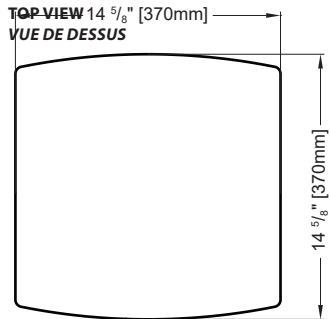

Bath stool / Tabouret

Model shown / Modèle présenté : VPS3733-11-33

FEATURES / CARACTÉRISTIQUES :

- Comfortable stool for inside or outside your shower
Tabouret confortable pour l'intérieur ou l'extérieur de votre douche
- Stylish and functional
Élégant et fonctionnel
- Easy to clean
Facile à nettoyer
- Rubber grip under feet to prevent slipping
Dessous des pattes en caoutchouc antidérapant
- Adds mobility for seniors
Ajoute de la mobilité pour les séniors
- Can withstand 1500 lbs.
Capacité de supporter 1500 lb
- Materials: polypropylene & aluminum
Matériaux: polypropylène & aluminium

PRODUCT / PRODUIT	WIDTH / LARGUEUR	DEPTH / PROFONDEUR	HEIGHT / HAUTEUR	FINISH / FINI
VPS3733-11-33	14 5/8" [370mm]	14 5/8" [370mm]	18 7/8" [480mm]	CHROME BLACK / NOIR