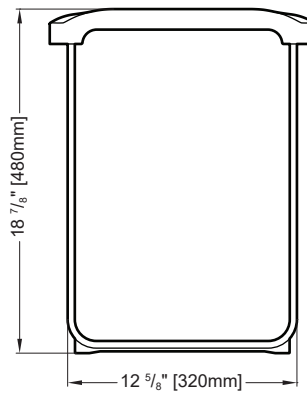

Bath stool / Tabouret

Model shown / Modèle présenté : VPS3733-11-33

FEATURES / CARACTÉRISTIQUES :

- Comfortable stool for inside or outside your shower
Tabouret confortable pour l'intérieur ou l'extérieur de votre douche
- Stylish and functional
Élégant et fonctionnel
- Easy to clean
Facile à nettoyer
- Rubber grip under feet to prevent slipping
Dessous des pattes en caoutchouc antidérapant
- Adds mobility for seniors
Ajoute de la mobilité pour les séniors
- Can withstand 1500 lbs.
Capacité de supporter 1500 lb
- Materials: polypropylene & aluminum
Matériaux: polypropylène & aluminium

PRODUCT / PRODUIT	WIDTH / LARGUEUR	DEPTH / PROFONDEUR	HEIGHT / HAUTEUR	FINISH / FINI
VPS3733-11-33	14 5/8" [370mm]	14 5/8" [370mm]	18 7/8" [480mm]	CHROME BLACK / NOIR