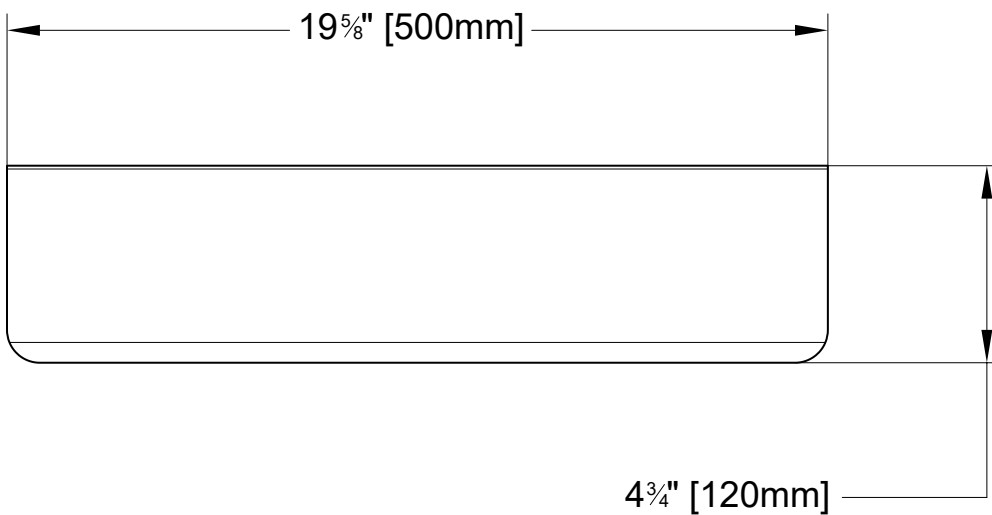

Model shown / *Modèle présenté* : Eloquence (VE2005-18-11)

**FEATURES / CARACTÉRISTIQUES :**

- ◆ 2 in 1 multi-functional shelf  
*Tablette multi-fonction 2 en 1*
- ◆ Shelf & double drawer storage  
*Tablette et double tiroir de rangement*
- ◆ Slotted bottom in drawer for proper water drainage  
*Fentes au fond du tiroir pour un drainage adéquat*
- ◆ Drawer pivots out  
*Tiroir pivotant*
- ◆ Can be installed at any height  
*Peut être installé à la hauteur de votre choix*
- ◆ Materials: Stainless steel, Aluminium & ABS  
*Matériaux: Acier inoxydable, Aluminium & ABS*
- ◆ 5-year limited warranty  
*Garantie limitée de 5 ans*
- ◆ Easy to install (see Instruction Manual)  
*Facile à installer (Voir le manuel d'instruction)*
- ◆ Hardware included  
*Quincaillerie incluse*

TOP VIEW  
 VUE DE DESSUS

FRONT VIEW  
 VUE DE FACE

SIDE VIEW  
 VUE DE CÔTÉ