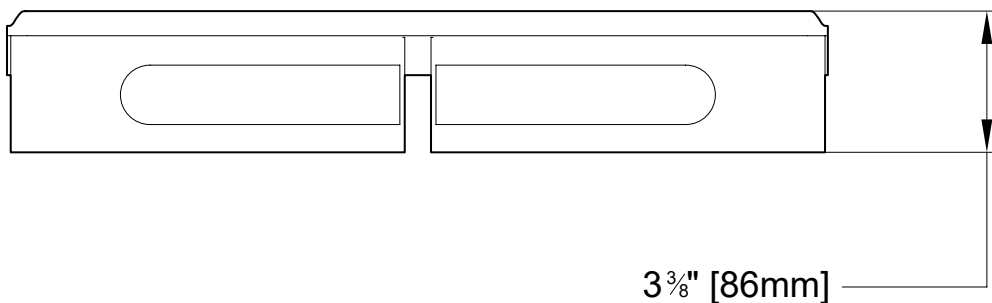

Model shown / *Modèle présenté* : Eloquence (VE2005-18-11)

**FEATURES / CARACTÉRISTIQUES :**

- ◆ 2 in 1 multi-functional shelf  
*Tablette multi-fonction 2 en 1*
- ◆ Shelf & double drawer storage  
*Tablette et double tiroir de rangement*
- ◆ Slotted bottom in drawer for proper water drainage  
*Fentes au fond du tiroir pour un drainage adéquat*
- ◆ Drawer pivots out  
*Tiroir pivotant*
- ◆ Can be installed at any height  
*Peut être installé à la hauteur de votre choix*
- ◆ Materials: Stainless steel, Aluminium & ABS  
*Matériaux: Acier inoxydable, Aluminium & ABS*
- ◆ 5-year limited warranty  
*Garantie limitée de 5 ans*
- ◆ Easy to install (see Instruction Manual)  
*Facile à installer (Voir le manuel d'instruction)*
- ◆ Hardware included  
*Quincaillerie incluse*

TOP VIEW  
 VUE DE DESSUS

FRONT VIEW  
 VUE DE FACE

SIDE VIEW  
 VUE DE CÔTÉ