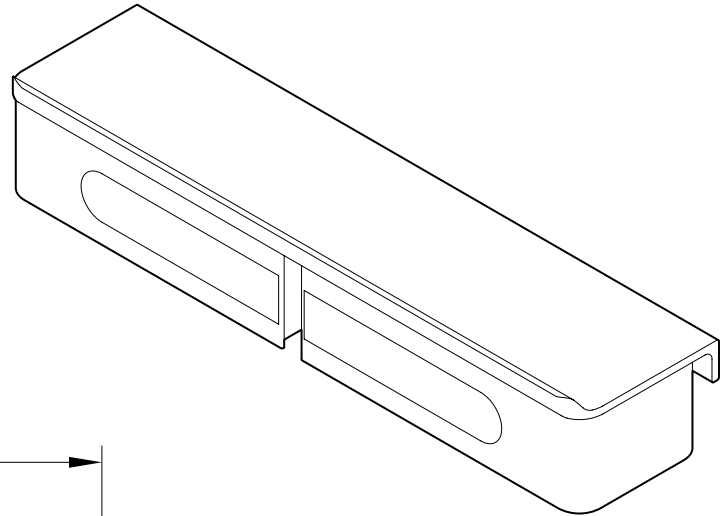

Model shown / *Modèle présenté* : Eloquence (VE2005-18-11)

**FEATURES / CARACTÉRISTIQUES :**

- ◆ 2 in 1 multi-functional shelf  
*Tablette multi-fonction 2 en 1*
- ◆ Shelf & double drawer storage  
*Tablette et double tiroir de rangement*
- ◆ Slotted bottom in drawer for proper water drainage  
*Fentes au fond du tiroir pour un drainage adéquat*
- ◆ Drawer pivots out  
*Tiroir pivotant*
- ◆ Can be installed at any height  
*Peut être installé à la hauteur de votre choix*
- ◆ Materials: Stainless steel, Aluminium & ABS  
*Matériaux: Acier inoxydable, Aluminium & ABS*
- ◆ 5-year limited warranty  
*Garantie limitée de 5 ans*
- ◆ Easy to install (see Instruction Manual)  
*Facile à installer (Voir le manuel d'instruction)*
- ◆ Hardware included  
*Quincaillerie incluse*

TOP VIEW  
 VUE DE DESSUS

FRONT VIEW  
 VUE DE FACE

SIDE VIEW  
 VUE DE CÔTÉ