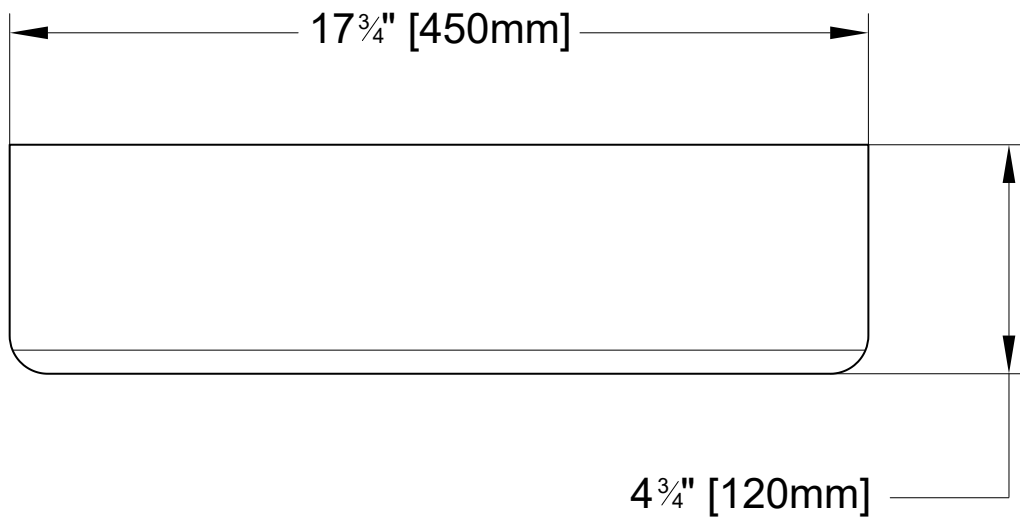

Model shown / *Modèle présenté* : Eloquence (VE1805-18-11)

**FEATURES / CARACTÉRISTIQUES :**

- ◆ 3 in 1 multi-functional shelf  
*Tablette multi-fonction 3 en 1*
- ◆ Shelf & drawer storage  
*Tablette et tiroir de rangement*
- ◆ Toilet roll holder for 1 roll  
*Porte papier toilette simple*
- ◆ Holder pivots for easy placement & removal of toilet roll  
*Le porte papier pivote pour faciliter l'installation et le remplacement*
- ◆ Drawer pivots out  
*Tiroir pivotant*
- ◆ Can be installed at any height  
*Peut être installé à la hauteur de votre choix*
- ◆ Materials: Stainless steel, Aluminium & ABS  
*Matériaux: Acier inoxydable, Aluminium & ABS*
- ◆ 5-year limited warranty  
*Garantie limitée de 5 ans*
- ◆ Easy to install (see Instruction Manual)  
*Facile à installer (Voir le manuel d'instruction)*
- ◆ Hardware included  
*Quincaillerie incluse*

TOP VIEW  
VUE DE DESSUS

FRONT VIEW  
VUE DE FACE

SIDE VIEW  
VUE DE CÔTÉ