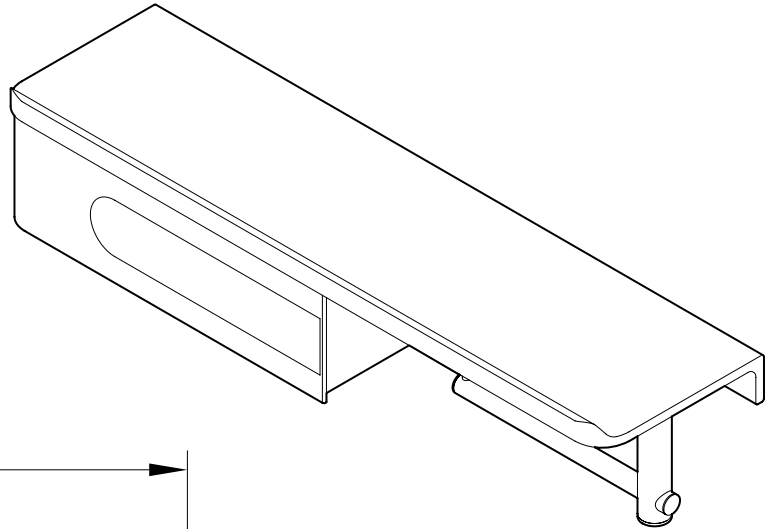

Model shown / *Modèle présenté* : Eloquence (VE1805-18-11)

**FEATURES / CARACTÉRISTIQUES :**

- ◆ 3 in 1 multi-functional shelf  
*Tablette multi-fonction 3 en 1*
- ◆ Shelf & drawer storage  
*Tablette et tiroir de rangement*
- ◆ Toilet roll holder for 1 roll  
*Porte papier toilette simple*
- ◆ Holder pivots for easy placement & removal of toilet roll  
*Le porte papier pivote pour faciliter l'installation et le remplacement*
- ◆ Drawer pivots out  
*Tiroir pivotant*
- ◆ Can be installed at any height  
*Peut être installé à la hauteur de votre choix*
- ◆ Materials: Stainless steel, Aluminium & ABS  
*Matériaux: Acier inoxydable, Aluminium & ABS*
- ◆ 5-year limited warranty  
*Garantie limitée de 5 ans*
- ◆ Easy to install (see Instruction Manual)  
*Facile à installer (Voir le manuel d'instruction)*
- ◆ Hardware included  
*Quincaillerie incluse*

TOP VIEW  
VUE DE DESSUS

FRONT VIEW  
VUE DE FACE

SIDE VIEW  
VUE DE CÔTÉ