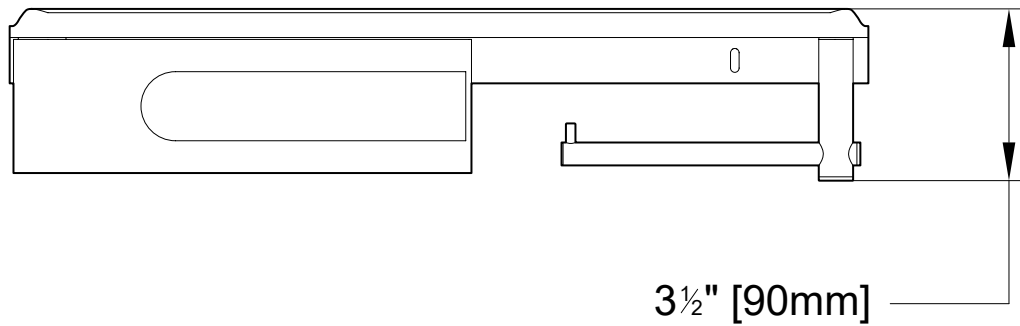

Model shown / *Modèle présenté* : Eloquence (VE1805-18-11)

**FEATURES / CARACTÉRISTIQUES :**

- ◆ 3 in 1 multi-functional shelf  
*Tablette multi-fonction 3 en 1*
- ◆ Shelf & drawer storage  
*Tablette et tiroir de rangement*
- ◆ Toilet roll holder for 1 roll  
*Porte papier toilette simple*
- ◆ Holder pivots for easy placement & removal of toilet roll  
*Le porte papier pivote pour faciliter l'installation et le remplacement*
- ◆ Drawer pivots out  
*Tiroir pivotant*
- ◆ Can be installed at any height  
*Peut être installé à la hauteur de votre choix*
- ◆ Materials: Stainless steel, Aluminium & ABS  
*Matériaux: Acier inoxydable, Aluminium & ABS*
- ◆ 5-year limited warranty  
*Garantie limitée de 5 ans*
- ◆ Easy to install (see Instruction Manual)  
*Facile à installer (Voir le manuel d'instruction)*
- ◆ Hardware included  
*Quincaillerie incluse*

TOP VIEW  
VUE DE DESSUS

FRONT VIEW  
VUE DE FACE

SIDE VIEW  
VUE DE CÔTÉ