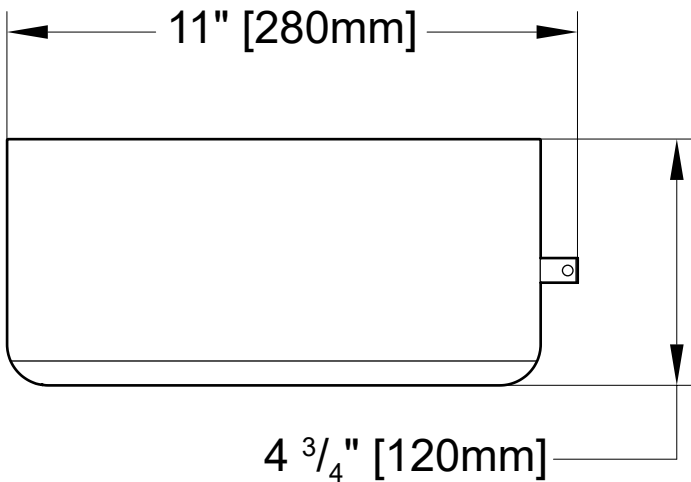

Model shown / *Modèle présenté* : Eloquence (VE1005-18-11)

FEATURES / CARACTÉRISTIQUES :

- ◆ 3 in 1 multi-functional shelf
Tablette multi-fonction 3 en 1
- ◆ Shelf & drawer storage
Tablette et tiroir de rangement
- ◆ Toilet roll holder for 2 roll
Double porte papier toilette
- ◆ Holder pivots for easy placement & removal of toilet roll
Le porte papier pivote pour faciliter l'installation et le remplacement
- ◆ Drawer pivots out
Tiroir pivotant
- ◆ Can be installed at any height
Peut être installé à la hauteur de votre choix
- ◆ Materials: Stainless steel, Aluminium & ABS
Matériaux: Acier inoxydable, Aluminium & ABS
- ◆ 5-year limited warranty
Garantie limitée de 5 ans
- ◆ Easy to install (see Instruction Manual)
Facile à installer (Voir le manuel d'instruction)
- ◆ Hardware included
Quincaillerie incluse

TOP VIEW
VUE DE DESSUS

FRONT VIEW
VUE DE FACE

SIDE VIEW
VUE DE CÔTÉ