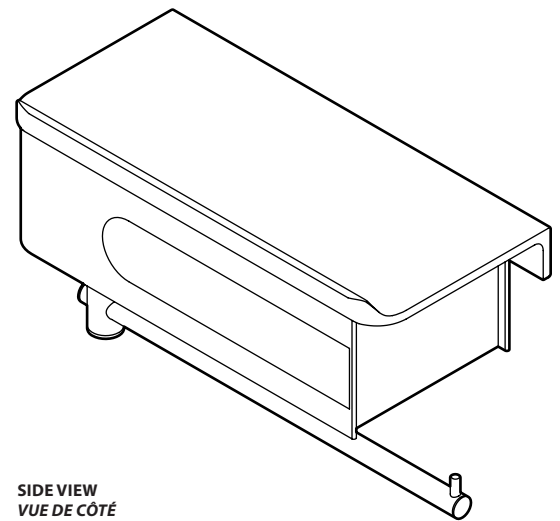

Model shown / *Modèle présenté* : Eloquence (VE1005-18-11)

FEATURES / CARACTÉRISTIQUES :

- ◆ 3 in 1 multi-functional shelf
Tablette multi-fonction 3 en 1
- ◆ Shelf & drawer storage
Tablette et tiroir de rangement
- ◆ Toilet roll holder for 2 roll
Double porte papier toilette
- ◆ Holder pivots for easy placement & removal of toilet roll
Le porte papier pivote pour faciliter l'installation et le remplacement
- ◆ Drawer pivots out
Tiroir pivotant
- ◆ Can be installed at any height
Peut être installé à la hauteur de votre choix
- ◆ Materials: Stainless steel, Aluminium & ABS
Matériaux: Acier inoxydable, Aluminium & ABS
- ◆ 5-year limited warranty
Garantie limitée de 5 ans
- ◆ Easy to install (see Instruction Manual)
Facile à installer (Voir le manuel d'instruction)
- ◆ Hardware included
Quincaillerie incluse

TOP VIEW
VUE DE DESSUS

FRONT VIEW
VUE DE FACE

SIDE VIEW
VUE DE CÔTÉ