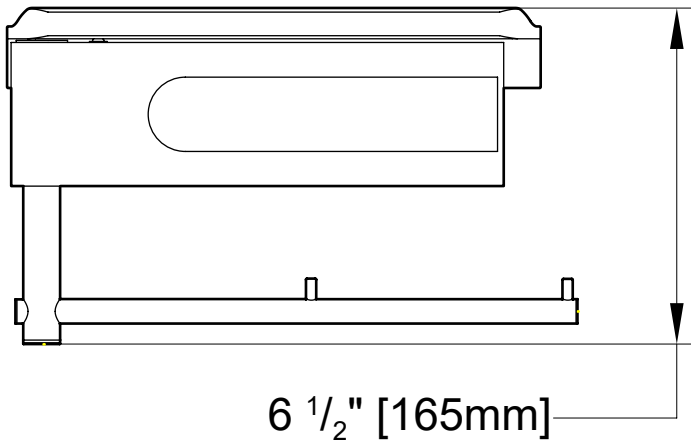

Model shown / *Modèle présenté* : Eloquence (VE1005-18-11)

FEATURES / CARACTÉRISTIQUES :

- ◆ 3 in 1 multi-functional shelf
Tablette multi-fonction 3 en 1
- ◆ Shelf & drawer storage
Tablette et tiroir de rangement
- ◆ Toilet roll holder for 2 roll
Double porte papier toilette
- ◆ Holder pivots for easy placement & removal of toilet roll
Le porte papier pivote pour faciliter l'installation et le remplacement
- ◆ Drawer pivots out
Tiroir pivotant
- ◆ Can be installed at any height
Peut être installé à la hauteur de votre choix
- ◆ Materials: Stainless steel, Aluminium & ABS
Matériaux: Acier inoxydable, Aluminium & ABS
- ◆ 5-year limited warranty
Garantie limitée de 5 ans
- ◆ Easy to install (see Instruction Manual)
Facile à installer (Voir le manuel d'instruction)
- ◆ Hardware included
Quincaillerie incluse

TOP VIEW
VUE DE DESSUS

FRONT VIEW
VUE DE FACE

SIDE VIEW
VUE DE CÔTÉ