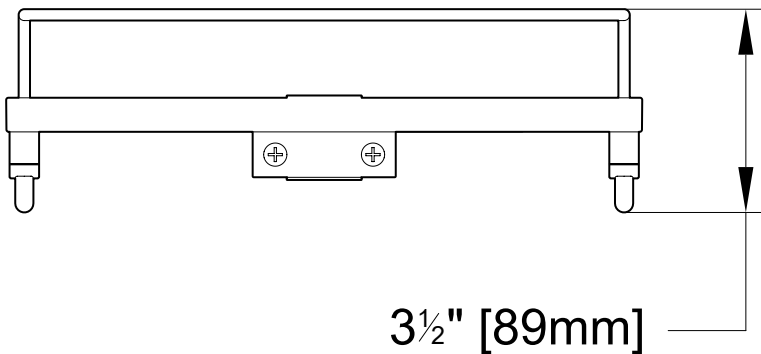

Model shown / *Modèle présenté* : Domus (VDH1105-18-11)

**FEATURES / CARACTÉRISTIQUES :**

- ◆ Shower shelf for slide rail installation, with 2 hooks  
*Tablette avec 2 crochets pour installation sur rail de douche*
- ◆ Slotted bottom for proper drainage  
*Tablette avec fentes pour un drainage adéquat*
- ◆ 3 gaskets supplied in to fit on any rail from Ø18mm to Ø25mm  
*3 joints inclus pour installation sur rail de Ø18mm à Ø25mm*
- ◆ Attaches to pre-installed rails  
*Se fixe au rail pré-installé*
- ◆ Materials: Chrome plated brass & ABS  
*Matériaux: Laiton chromé & ABS*
- ◆ 5-year limited warranty  
*Garantie limitée de 5 ans*
- ◆ Easy to install (see Instruction Manual)  
*Facile à installer (Voir le manuel d'instruction)*
- ◆ Hardware included  
*Quincaillerie incluse*

 **Find a store near you**  
*Trouvez votre magasin le plus proche*

Technical information / Information technique

<p><b>Project / Projet :</b>  <b>Contact :</b>  <b>Date :</b>  <b>Tel / Tél :</b></p>	<p>Products and specifications are subject to change without notice. Please contact our sale office for any further enquiry.  <i>Les produits et les caractéristiques peuvent être modifiés sans préavis. Pour toute demande de renseignements, veuillez communiquer avec notre service à la clientèle.</i></p>	<p><b>Hardware Finish</b>  <b>Fini de la quincaillerie</b></p> <p><b>11:</b> Chrome  <b>18:</b> White / Blanc</p>
---	---	---

TOP VIEW  
VUE DE DESSUS

FRONT VIEW  
VUE DE FACE

SIDE VIEW  
VUE DE CÔTÉ