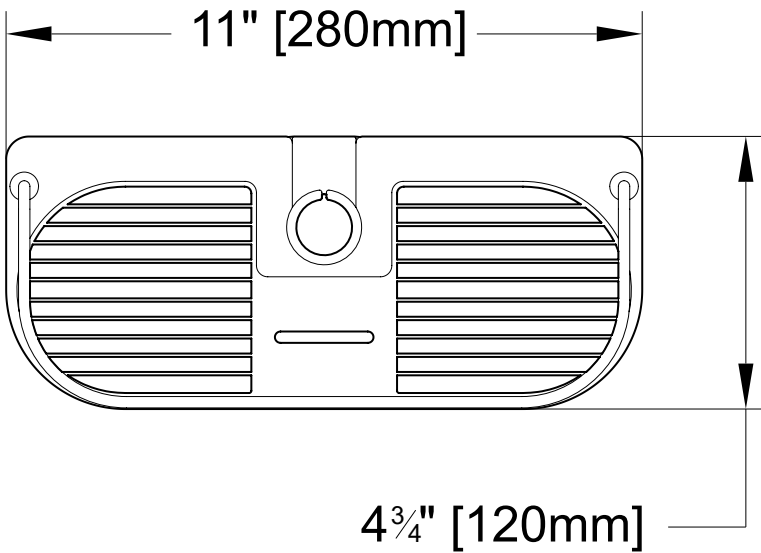

Model shown / *Modèle présenté* : Domus (VDH1105-18-11)

**FEATURES / CARACTÉRISTIQUES :**

- ◆ Shower shelf for slide rail installation, with 2 hooks  
*Tablette avec 2 crochets pour installation sur rail de douche*
- ◆ Slotted bottom for proper drainage  
*Tablette avec fentes pour un drainage adéquat*
- ◆ 3 gaskets supplied in to fit on any rail from Ø18mm to Ø25mm  
*3 joints inclus pour installation sur rail de Ø18mm à Ø25mm*
- ◆ Attaches to pre-installed rails  
*Se fixe au rail pré-installé*
- ◆ Materials: Chrome plated brass & ABS  
*Matériaux: Laiton chromé & ABS*
- ◆ 5-year limited warranty  
*Garantie limitée de 5 ans*
- ◆ Easy to install (see Instruction Manual)  
*Facile à installer (Voir le manuel d'instruction)*
- ◆ Hardware included  
*Quincaillerie incluse*

TOP VIEW  
VUE DE DESSUS

FRONT VIEW  
VUE DE FACE

SIDE VIEW  
VUE DE CÔTÉ