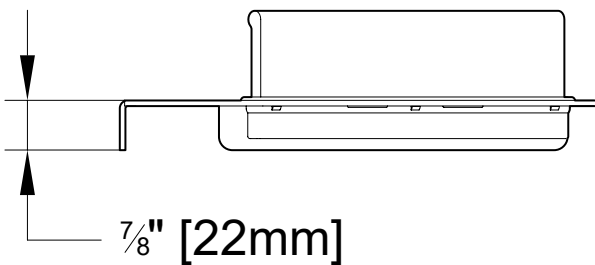

Model shown / *Modèle présenté* : Claro (VCC0808-18-11)

FEATURES / CARACTÉRISTIQUES :

- ◆ Corner shower shelf
Tablette de coin pour douche
- ◆ Removable squeegee for quick and easy shower cleaning
Raclette amovible pour faciliter le nettoyage de la douche
- ◆ Slotted bottom in drawer for proper water drainage
Fentes au fond du tiroir pour un drainage adéquat
- ◆ Stainless steel surface
Surface en acier inoxydable
- ◆ Can be installed at any height
Peut être installé à la hauteur de votre choix
- ◆ Materials: Stainless steel & Aluminium
Matériaux: Acier inoxydable & Aluminium
- ◆ 5-year limited warranty
Garantie limitée de 5 ans
- ◆ Easy to install (see Instruction Manual)
Facile à installer (Voir le manuel d'instruction)
- ◆ Hardware included
Quincaillerie incluse

 **Find a store near you**
Trouvez votre magasin le plus proche

Technical information / Information technique

<p>Project / Projet : Contact : Date : Tel / Tél :</p>	<p>Products and specifications are subject to change without notice. Please contact our sale office for any further enquiry. <i>Les produits et les caractéristiques peuvent être modifiés sans préavis. Pour toute demande de renseignements, veuillez communiquer avec notre service à la clientèle.</i></p>	<p>Hardware Finish Fini de la quincaillerie</p> <p>11: Chrome 18: White / Blanc</p>
---	---	---

TOP VIEW
VUE DE DESSUS

FRONT VIEW
VUE DE FACE

SIDE VIEW
VUE DE CÔTÉ