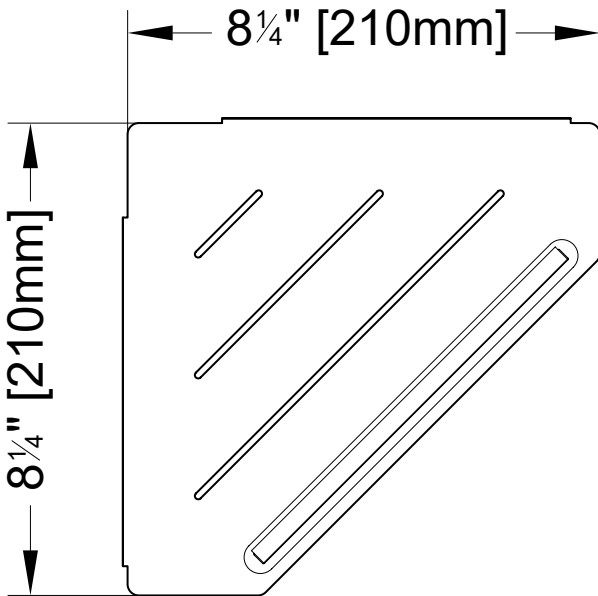

Model shown / *Modèle présenté* : Claro (VCC0808-18-11)

FEATURES / CARACTÉRISTIQUES :

- ◆ Corner shower shelf
Tablette de coin pour douche
- ◆ Removable squeegee for quick and easy shower cleaning
Raclette amovible pour faciliter le nettoyage de la douche
- ◆ Slotted bottom in drawer for proper water drainage
Fentes au fond du tiroir pour un drainage adéquat
- ◆ Stainless steel surface
Surface en acier inoxydable
- ◆ Can be installed at any height
Peut être installé à la hauteur de votre choix
- ◆ Materials: Stainless steel & Aluminium
Matériaux: Acier inoxydable & Aluminium
- ◆ 5-year limited warranty
Garantie limitée de 5 ans
- ◆ Easy to install (see Instruction Manual)
Facile à installer (Voir le manuel d'instruction)
- ◆ Hardware included
Quincaillerie incluse

 **Find a store near you**
Trouvez votre magasin le plus proche

Technical information / Information technique

<p>Project / Projet : Contact : Date : Tel / Tél :</p>	<p>Products and specifications are subject to change without notice. Please contact our sale office for any further enquiry. <i>Les produits et les caractéristiques peuvent être modifiés sans préavis. Pour toute demande de renseignements, veuillez communiquer avec notre service à la clientèle.</i></p>	<p>Hardware Finish Fini de la quincaillerie</p> <p>11: Chrome 18: White / Blanc</p>
---	---	---

TOP VIEW
VUE DE DESSUS

FRONT VIEW
VUE DE FACE

SIDE VIEW
VUE DE CÔTÉ