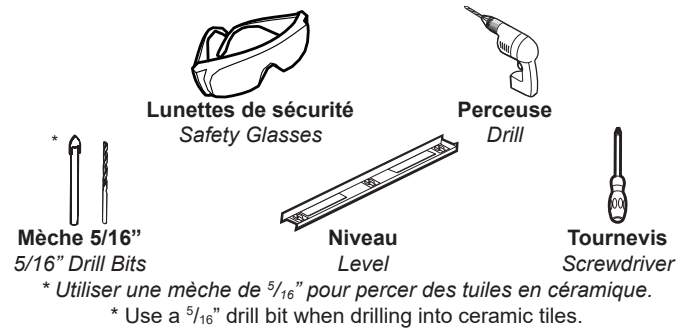

OUTILS REQUIS / REQUIRED TOOLS

CARACTÉRISTIQUES / SPECIFICATIONS